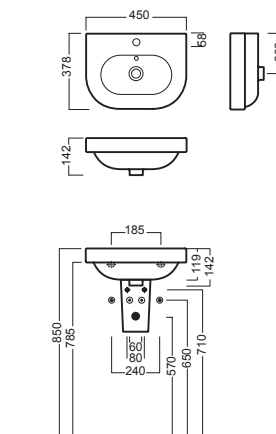

Lavabos suspendidos de pared. Integrale con pedestal, semipedestal o sifon visto.

Подвесная раковина для пристенного монтажа. С колонной, полуколонной или с открытым сифоном.

 **YXBL01**

 **YXBM01**

INSTALLAZIONE INSTALLATION

sospeso
wall hung

ACCESSORI ACCESSORIES

YR47
fissaggio lavabo
fixing bolt for washbasin

YXCQ01
semicolonna
siphon cover

Y01Q
fissaggio per semicolonna
fixing bolt for siphon cover

YXMY
sifone di scarico
drain trap

YXMQ (BI-White)
YXMR (CR-Chrome)
piletta con tappo "Up & Down"
drain siphon with "Up & Down" cap

DISEGNO TECNICO TECHNICAL DESIGN

 **01 BIANCO**
WHITE