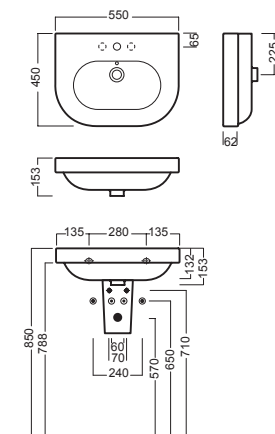

Lavabos suspendidos de pared. Integrale con pedestal, semipedestal o sifon visto.

Подвесная раковина для пристенного монтажа. С колонной, полуколонной или с открытым сифоном.

 **YXBL01**

 **YXBM01**

INSTALLAZIONE INSTALLATION

sospeso
wall hung

ACCESSORI ACCESSORIES

YR47
fissaggio lavabo
fixing bolt for washbasin

YXCQ01
semicolonna
siphon cover

Y01Q
fissaggio per semicolonna
fixing bolt for siphon cover

YXMY
sifone di scarico
drain trap

YXMQ (BI-White)
YXMR (CR-Chrome)
piletta con tappo "Up & Down"
drain siphon with "Up & Down" cap

DISEGNO TECNICO TECHNICAL DESIGN

 **01 BIANCO**
WHITE