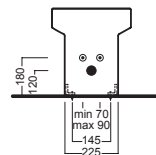

## ACCESSORI ACCESSORIES

**Y0IQ**  
fissaggio orizzontale  
horizontal fixing bolt

**YH17**  
curva tecnica  
PVC "s" trap convertor

**YP64**  
raccordo scarico parete  
PVC wall connection outlet

**YXMQ** (BI-White)  
**YXMR** (CR-Chrome)  
piletta con tappo "Up & Down"  
drain siphon with "Up & Down" cap

## DISEGNO TECNICO TECHNICAL DESIGN

01 BIANCO  
WHITE