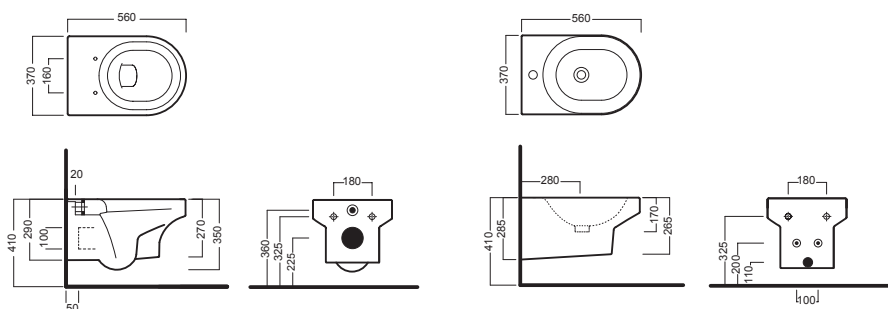

Cuvette suspendue

Installation avec étrier universel pour éléments suspendus. A intégrer avec abattant avec système frein de chute abattant au sans.

Inodoro suspendido

Instalación con estribo universal para artefactos suspendidos. Integrable con asiento con caída amortiguada o no amortiguada.

Подвесной унитаз

Установка с универсальным кронштейном для подвесной сантехники. Может быть укомплектована сиденьем с системой плавного закрывания крышки или с обычной крышкой.

Bidet sospeso monoforo

Installazione con staffa universale per sospesi.

One hole wall hung bidet

Mounted using universal bracket for wall-hung elements.

Einlochbidet wandhängend

Zur Montage mit universeller Wand-Halterung.

Bidet suspendu à un trou

Installation avec étrier universel pour éléments suspendus.

Bidè suspendido de un orificio

Instalación con estribo universal para artefactos suspendidos.

Подвесное биде с одним отверстием

Установка с универсальным кронштейном для подвесной сантехники.

ACCESSORI ACCESSORIES

DISEGNO TECNICO TECHNICAL DESIGN

01 BIANCO
WHITE