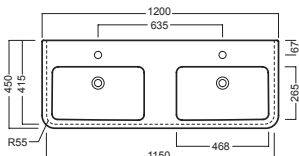

DISEGNO TECNICO TECHNICAL DESIGN