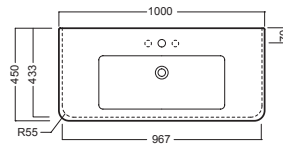

DISEGNO TECNICO TECHNICAL DESIGN