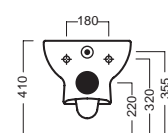

Bidet sospeso monoforo

Installazione con staffa universale per sospesi.

One hole wall hung bidet

Mounted using universal bracket for wall-hung elements.

Einlochbidet wandhängend

Zur Montage mit universeller Wand-Halterung.

Установка с универсальным кронштейном для подвесной сантехники.

WC

YXBS01

YXBT01

ACCESSORI ACCESSORIES

fischer
innovative solutions

Y1H801

staffa universale per sospesi
universal wall hung bracket

YXMQ77 (CR-Chrome)

YXMQ01 (Bl-White)

Piletta universale
"Up & Down"/ Scarico Libero
con tappo Ø 63 mm
Universal "Free outlet" /
"Up & Down" drain siphon with
cap Ø 63 mm

Y1FR01

sedile frenato
soft close seat cover

Y1FS01

sedile
seat cover

DISEGNO TECNICO TECHNICAL DESIGN

100

01 BIANCO
WHITE