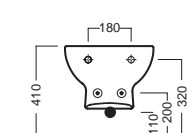

DISEGNO TECNICO TECHNICAL DESIGN