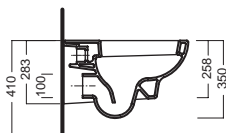

Bidet sospeso monoforo

Installazione con staffa universale per sospesi.

One hole wall hung bidet

Mounted using universal bracket for wall-hung elements.

Einlochbidet wandhängend

Zur Montage mit universeller Wand-Halterung.

Установка с универсальным кронштейном для подвесной сантехники.

WC

YXBS01

YXBT01

ACCESSORI ACCESSORIES

fischer
innovative solutions

Y1H801

staffa universale per sospesi
universal wall hung bracket

YXMQ77 (CR-Chrome)

YXMQ01 (Bl-White)

Piletta universale
"Up & Down"/ Scarico Libero
con tappo Ø 63 mm
Universal "Free outlet" /
"Up & Down" drain siphon with
cap Ø 63 mm

Y1FR01

sedile frenato
soft close seat cover

Y1FS01

sedile
seat cover

DISEGNO TECNICO TECHNICAL DESIGN

100

01 BIANCO
WHITE