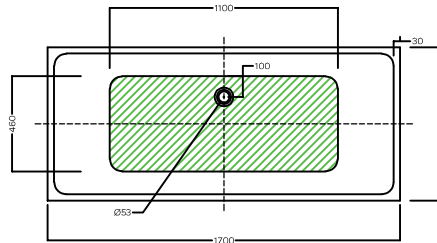

BT\_01

BT\_02

BT\_03

## DISEGNO TECNICO TECHNICAL DESIGN

BT\_01

1700x780x600mm

Zona posizionamento scarico - Drain positioning area

NW. (KG) 45    GW. (KG) 53    WW. (L) 320

BT\_02

1700x740x590mm

Zona posizionamento scarico - Drain positioning area

NW. (KG) 50    GW. (KG) 58    WW. (L) 310

BT\_03

1700x780x600mm

Zona posizionamento scarico - Drain positioning area  
 Zona per installazione rubinetteria - Mixer installation area

NW. (KG) 42    GW. (KG) 47    WW. (L) 210