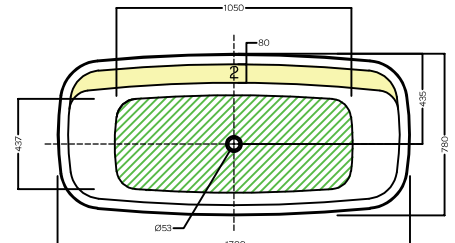

BT\_01

BT\_02

BT\_03

## DISEGNO TECNICO TECHNICAL DESIGN

BT\_01

1700x780x600mm

Zona posizionamento scarico - Drain positioning area

NW. (KG) 45    GW. (KG) 53    WW. (L) 320

BT\_02

1700x740x590mm

Zona posizionamento scarico - Drain positioning area

NW. (KG) 50    GW. (KG) 58    WW. (L) 310

BT\_03

1700x780x600mm

Zona posizionamento scarico - Drain positioning area  
 Zona per installazione rubinetteria - Mixer installation area

NW. (KG) 42    GW. (KG) 47    WW. (L) 210