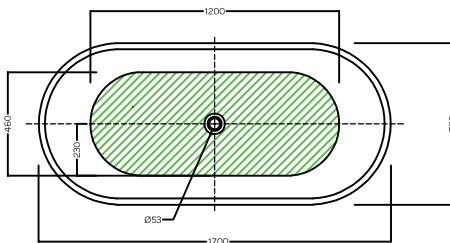

BT\_01

BT\_02

BT\_03

## DISEGNO TECNICO TECHNICAL DESIGN

BT\_01

1700x780x600mm

Zona posizionamento scarico - Drain positioning area

NW. (KG) 45    GW. (KG) 53    WW. (L) 320

BT\_02

1700x740x590mm

Zona posizionamento scarico - Drain positioning area

NW. (KG) 50    GW. (KG) 58    WW. (L) 310

BT\_03

1700x780x600mm

Zona posizionamento scarico - Drain positioning area  
 Zona per installazione rubinetteria - Mixer installation area

NW. (KG) 42    GW. (KG) 47    WW. (L) 210