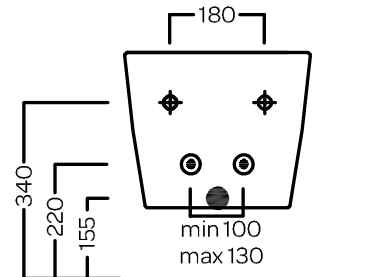

DISEGNO TECNICO TECHNICAL DESIGN

ACCESSORI ACCESSORIES

fischer
innovative solutions
Fissaggio speciale dal basso
Special fixing from the bottom

fischer
innovative solutions
Borchia Troppopieno Uni
Universal Overflow cap

Piletta in CERAMICA con tappo "Up &
Down" Ø 71 mm
CERAMIC drain siphon with
"Up & Down" cap Ø 71 mm

fischer
innovative solutions
Staffa universale per sospesi
Universal wall hung bracket

Sedile frenato
Soft close seat cover

GAMMA COLORE COLOR RANGE

Smalto Alchemy
Matt glaze

25
Bianco matt
White matt

12
Avorio
Ivory

29
Tabacco
Tobacco

28
Creta
Crete

46
Selva
Forest

26
Sabbia
Sand

07
Cemento
Cement

08
Antracite
Anthracite

45
Cenere
Ash

06
Lavagna
Blackboard

02
Nero matt
Black matt

Smalto Rainbow
Glossy glaze

52
Tortora
Dove-Gray

53
Cipria
Pink-Powder

54
Terra Di Siena
Burnt Siena

57
Carta Da Zucchero
Sugar Paper

55
Indaco
Indigo

56
Petrolio
Petrol