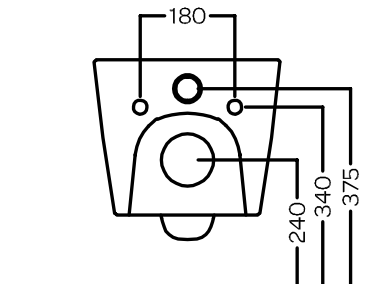

DISEGNO TECNICO TECHNICAL DESIGN

ACCESSORI ACCESSORIES

fischer
innovative solutions
Fissaggio speciale dal basso
Special fixing from the bottom

fischer
innovative solutions
Borchia Troppopieno Uni
Universal Overflow cap

Piletta in CERAMICA con tappo "Up &
Down" Ø 71 mm
CERAMIC drain siphon with
"Up & Down" cap Ø 71 mm

fischer
innovative solutions
Staffa universale per sospesi
Universal wall hung bracket

Sedile frenato
Soft close seat cover

GAMMA COLORE COLOR RANGE

Smalto Alchemy
Matt glaze

25
Bianco matt
White matt

12
Avorio
Ivory

29
Tabacco
Tobacco

28
Creta
Crete

46
Selva
Forest

26
Sabbia
Sand

07
Cemento
Cement

08
Antracite
Anthracite

45
Cenere
Ash

06
Lavagna
Blackboard

02
Nero matt
Black matt

Smalto Rainbow
Glossy glaze

52
Tortora
Dove-Gray

53
Cipria
Pink-Powder

54
Terra Di Siena
Burnt Siena

57
Carta Da Zucchero
Sugar Paper

55
Indaco
Indigo

56
Petrolio
Petrol