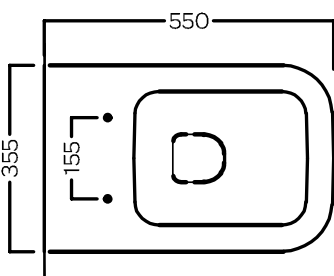

DISEGNO TECNICO TECHNICAL DESIGN

ACCESSORI ACCESSORIES

fischer
innovative solutions
Fissaggio speciale dal basso
Special fixing from the bottom

fischer
innovative solutions
Borchia Troppopieno Uni
Universal Overflow cap

Piletta in CERAMICA con tappo "Up &
Down" Ø 71 mm
CERAMIC drain siphon with
"Up & Down" cap Ø 71 mm

fischer
innovative solutions
Staffa universale per sospesi
Universal wall hung bracket

Sedile frenato
Soft close seat cover

GAMMA COLORE COLOR RANGE

Smalto Alchemy
Matt glaze

25
Bianco matt
White matt

12
Avorio
Ivory

29
Tabacco
Tobacco

28
Creta
Crete

46
Selva
Forest

26
Sabbia
Sand

07
Cemento
Cement

08
Antracite
Anthracite

45
Cenere
Ash

06
Lavagna
Blackboard

02
Nero matt
Black matt

Smalto Rainbow
Glossy glaze

52
Tortora
Dove-Gray

53
Cipria
Pink-Powder

54
Terra Di Siena
Burnt Siena

57
Carta Da Zucchero
Sugar Paper

55
Indaco
Indigo

56
Petrolio
Petrol