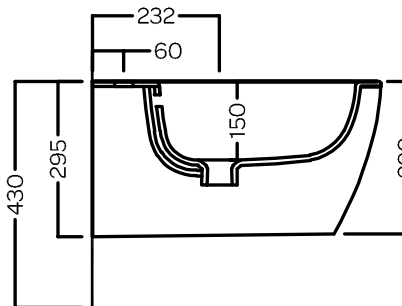

DISEGNO TECNICO TECHNICAL DESIGN

ACCESSORI ACCESSORIES

fischer
innovative solutions
Fissaggio speciale dal basso
Special fixing from the bottom

fischer
innovative solutions
Borchia Troppopieno Uni
Universal Overflow cap

Piletta in CERAMICA con tappo "Up &
Down" Ø 71 mm
CERAMIC drain siphon with
"Up & Down" cap Ø 71 mm

fischer
innovative solutions
Staffa universale per sospesi
Universal wall hung bracket

Sedile frenato
Soft close seat cover

GAMMA COLORE COLOR RANGE

Smalto Alchemy
Matt glaze

25
Bianco matt
White matt

12
Avorio
Ivory

29
Tabacco
Tobacco

28
Creta
Crete

46
Selva
Forest

26
Sabbia
Sand

07
Cemento
Cement

08
Antracite
Anthracite

45
Cenere
Ash

06
Lavagna
Blackboard

02
Nero matt
Black matt

Smalto Rainbow
Glossy glaze

52
Tortora
Dove-Gray

53
Cipria
Pink-Powder

54
Terra Di Siena
Burnt Siena

57
Carta Da Zucchero
Sugar Paper

55
Indaco
Indigo

56
Petrolio
Petrol