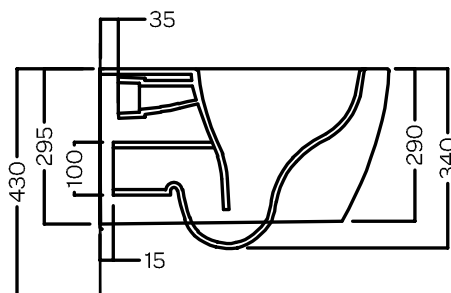

DISEGNO TECNICO TECHNICAL DESIGN

ACCESSORI ACCESSORIES

fischer
innovative solutions
Fissaggio speciale dal basso
Special fixing from the bottom

fischer
innovative solutions
Borchia Troppopieno Uni
Universal Overflow cap

Piletta in CERAMICA con tappo "Up &
Down" Ø 71 mm
CERAMIC drain siphon with
"Up & Down" cap Ø 71 mm

fischer
innovative solutions
Staffa universale per sospesi
Universal wall hung bracket

Sedile frenato
Soft close seat cover

GAMMA COLORE COLOR RANGE

Smalto Alchemy
Matt glaze

25
Bianco matt
White matt

12
Avorio
Ivory

29
Tabacco
Tobacco

28
Creta
Crete

46
Selva
Forest

26
Sabbia
Sand

07
Cemento
Cement

08
Antracite
Anthracite

45
Cenere
Ash

06
Lavagna
Blackboard

02
Nero matt
Black matt

Smalto Rainbow
Glossy glaze

52
Tortora
Dove-Gray

53
Cipria
Pink-Powder

54
Terra Di Siena
Burnt Siena

57
Carta Da Zucchero
Sugar Paper

55
Indaco
Indigo

56
Petrolio
Petrol