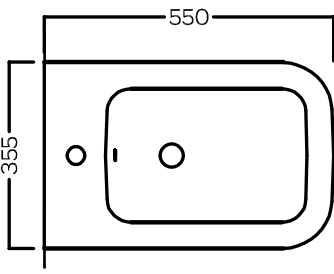

DISEGNO TECNICO TECHNICAL DESIGN

ACCESSORI ACCESSORIES

fischer
innovative solutions
Fissaggio speciale dal basso
Special fixing from the bottom

fischer
innovative solutions
Borchia Troppopieno Uni
Universal Overflow cap

Piletta in CERAMICA con tappo "Up &
Down" Ø 71 mm
CERAMIC drain siphon with
"Up & Down" cap Ø 71 mm

fischer
innovative solutions
Staffa universale per sospesi
Universal wall hung bracket

Sedile frenato
Soft close seat cover

GAMMA COLORE COLOR RANGE

Smalto Alchemy
Matt glaze

25
Bianco matt
White matt

12
Avorio
Ivory

29
Tabacco
Tobacco

28
Creta
Crete

46
Selva
Forest

26
Sabbia
Sand

07
Cemento
Cement

08
Antracite
Anthracite

45
Cenere
Ash

06
Lavagna
Blackboard

02
Nero matt
Black matt

Smalto Rainbow
Glossy glaze

52
Tortora
Dove-Gray

53
Cipria
Pink-Powder

54
Terra Di Siena
Burnt Siena

57
Carta Da Zucchero
Sugar Paper

55
Indaco
Indigo

56
Petrolio
Petrol