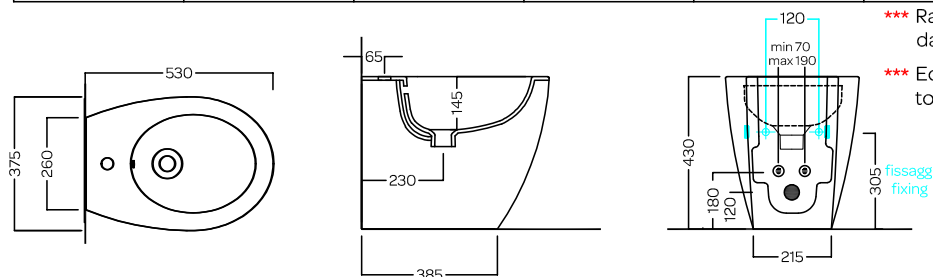

# PLANETA

PURE VORTEX® TERRA  
355x530

PURE FIX  
OPEN BIDET

Vaso senza brida PURE VORTEX®,  
per installazione a filo muro  
Completo di fissaggi

Back-to-wall universal outlet PURE VORTEX®  
Complete of fixings

Bidet monoforo filo muro OPEN BIDET  
Completo di fissaggi

Back-to-wall one hole bidet OPEN BIDET  
Complete of fixings

## DISEGNO TECNICO TECHNICAL DESIGN

Da/from - a/to *	50 - 100 mm	100 - 110 mm	110 - 130 mm	130 - 165 mm	165 - 185 mm	185 - 205 mm
Descrizione Description						
Codice articolo Sku code	Y1CF01	YOEN01 o/or YH1701	YOEN01 o/or YH1701 + Y1PJ01***	Y9D601	Y9D601 + Y1PJ01***	Y9D601 + Y9DK01***

\*\*\* Raccordi eccentrici Y1PJ e Y9DK da installare a filo pavimento

\*\*\* Eccentric pipes Y1PJ and Y9DK to be installed floor level

Vaso ottimizzato per scarichi a 4,5 e 6 litri; per installazioni fuori standard si rimanda alle istruzioni contenute nella scatola prodotto  
Toilet flushes with 4,5 and 6 liters; for out-of-standard installations please refer to the instructions contained in the product box