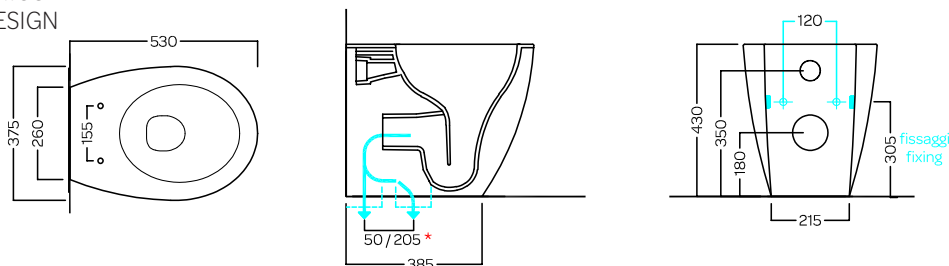

# PLANETA

PURE VORTEX® TERRA  
355x530

PURE FIX  
OPEN BIDET

Vaso senza brida PURE VORTEX®,  
per installazione a filo muro  
Completo di fissaggi

Back-to-wall universal outlet PURE VORTEX®  
Complete of fixings

Bidet monoforo filo muro OPEN BIDET  
Completo di fissaggi

Back-to-wall one hole bidet OPEN BIDET  
Complete of fixings

## DISEGNO TECNICO TECHNICAL DESIGN

Da/from - a/to *	50 - 100 mm	100 - 110 mm	110 - 130 mm	130 - 165 mm	165 - 185 mm	185 - 205 mm
Descrizione Description						
Codice articolo Sku code	Y1CF01	YOEN01 o/or YH1701	YOEN01 o/or YH1701 + Y1PJ01***	Y9D601	Y9D601 + Y1PJ01***	Y9D601 + Y9DK01***

\*\*\* Raccordi eccentrici Y1PJ e Y9DK da installare a filo pavimento

\*\*\* Eccentric pipes Y1PJ and Y9DK to be installed floor level

Vaso ottimizzato per scarichi a 4,5 e 6 litri; per installazioni fuori standard si rimanda alle istruzioni contenute nella scatola prodotto  
Toilet flushes with 4,5 and 6 liters; for out-of-standard installations please refer to the instructions contained in the product box