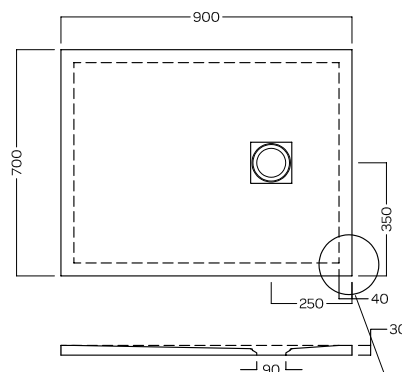

LIF H3 EVO

CERAMICA ANTI-SCIVOLO

ANTI-SLIP CERAMIC

PROFONDITA' 70
DEPTH 70

140-120-100-90

Piatti doccia in ceramica H3 con scarico da 90 mm KIT piletta GEBERIT. Griglia quadrata in ABS BIANCA. Installazione a filo pavimento o in appoggio.

Ceramic shower trays H3 featuring 90 mm KIT GEBERIT drain trap. ABS white square cover. Flush or floor installation.

INSTALLAZIONE

INSTALLATION

Reversibile / Reversible
Smaltato su 4 lati / Glazed on 4 sides

DISEGNO TECNICO TECHNICAL DESIGN

ACCESSORI

ACCESSORIES

Griglia quadrata in ABS BIANCA /
ABS white square cover

Solo Piletta senza coperchio /
Only Shower drain no cover

GEBERIT

Installed

Piletta ispezionabile GEBERIT h 60 mm da 90 mm, senza coperchio
GEBERIT Shower drain with removable siphon, drainage 90 mm, h 60 mm without cover