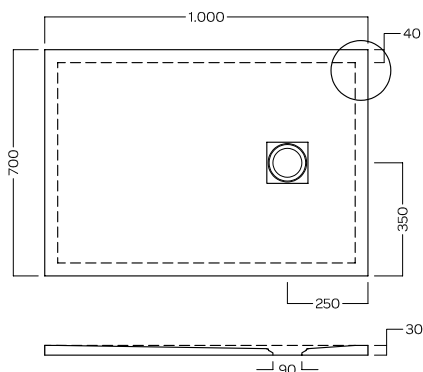

LIF H3 EVO

CERAMICA ANTI-SCIVOLO

ANTI-SLIP CERAMIC

PROFONDITA' 70
DEPTH 70

140-120-100-90

Piatti doccia in ceramica H3 con scarico da 90 mm KIT piletta GEBERIT. Griglia quadrata in ABS BIANCA. Installazione a filo pavimento o in appoggio.

Ceramic shower trays H3 featuring 90 mm KIT GEBERIT drain trap. ABS white square cover. Flush or floor installation.

INSTALLAZIONE

INSTALLATION

Reversibile / Reversible
Smaltato su 4 lati / Glazed on 4 sides

DISEGNO TECNICO TECHNICAL DESIGN

ACCESSORI

ACCESSORIES

Griglia quadrata in ABS BIANCA /
ABS white square cover

Solo Piletta senza coperchio /
Only Shower drain no cover

GEBERIT

Installed

Piletta ispezionabile GEBERIT h 60 mm da 90 mm, senza coperchio
GEBERIT Shower drain with removable siphon, drainage 90 mm, h 60 mm without cover