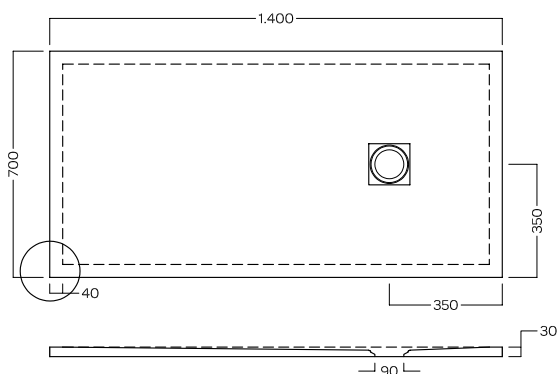

LIF H3 EVO

CERAMICA ANTI-SCIVOLO

ANTI-SLIP CERAMIC

PROFONDITA' 70
DEPTH 70

140-120-100-90

Piatti doccia in ceramica H3 con scarico da 90 mm KIT piletta GEBERIT. Griglia quadrata in ABS BIANCA. Installazione a filo pavimento o in appoggio.

Ceramic shower trays H3 featuring 90 mm KIT GEBERIT drain trap. ABS white square cover. Flush or floor installation.

INSTALLAZIONE

INSTALLATION

Reversibile / Reversible
Smaltato su 4 lati / Glazed on 4 sides

DISEGNO TECNICO TECHNICAL DESIGN

ACCESSORI

ACCESSORIES

Griglia quadrata in ABS BIANCA /
ABS white square cover

Solo Piletta senza coperchio /
Only Shower drain no cover

GEBERIT

Installed

Piletta ispezionabile GEBERIT h 60 mm da 90 mm, senza coperchio
GEBERIT Shower drain with removable siphon, drainage 90 mm, h 60 mm without cover