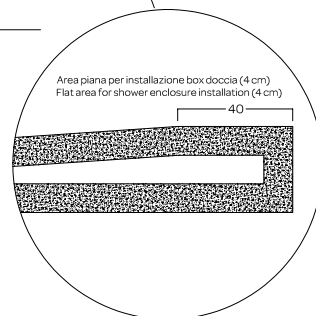

LIF H3 EVO

CERAMICA ANTI-SCIVOLO

ANTI-SLIP CERAMIC

PROFONDITA' 70
DEPTH 70

140-120-100-90

Piatti doccia in ceramica H3 con scarico da 90 mm KIT piletta GEBERIT. Griglia quadrata in ABS BIANCA. Installazione a filo pavimento o in appoggio.

Ceramic shower trays H3 featuring 90 mm KIT GEBERIT drain trap. ABS white square cover. Flush or floor installation.

INSTALLAZIONE

INSTALLATION

Reversibile / Reversible
Smaltato su 4 lati / Glazed on 4 sides

DISEGNO TECNICO TECHNICAL DESIGN

ACCESSORI

ACCESSORIES

Griglia quadrata in ABS BIANCA /
ABS white square cover

Solo Piletta senza coperchio /
Only Shower drain no cover

GEBERIT

Installed

Piletta ispezionabile GEBERIT h 60 mm da 90 mm, senza coperchio
GEBERIT Shower drain with removable siphon, drainage 90 mm, h 60 mm without cover

Tolleranza massima $\pm 1.5\%$
Maximum allowed tolerance $\pm 1.5\%$

GAMMA COLORE

COLOR RANGE

Smalto Rainbow
Glossy glaze