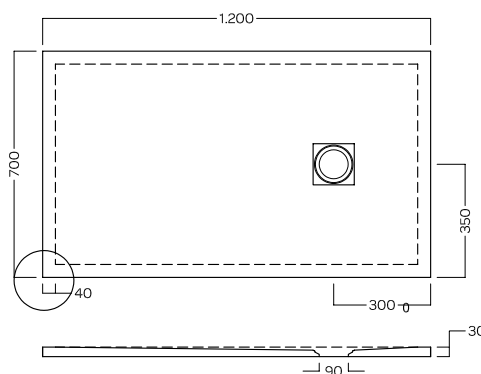

LIF H3 EVO

CERAMICA ANTI-SCIVOLO

ANTI-SLIP CERAMIC

PROFONDITA' 70
DEPTH 70

140-120-100-90

Piatti doccia in ceramica H3 con scarico da 90 mm KIT piletta GEBERIT. Griglia quadrata in ABS BIANCA. Installazione a filo pavimento o in appoggio.

Ceramic shower trays H3 featuring 90 mm KIT GEBERIT drain trap. ABS white square cover. Flush or floor installation.

INSTALLAZIONE

INSTALLATION

Reversibile / Reversible
Smaltato su 4 lati / Glazed on 4 sides

DISEGNO TECNICO TECHNICAL DESIGN

ACCESSORI

ACCESSORIES

Griglia quadrata in ABS BIANCA /
ABS white square cover

Solo Piletta senza coperchio /
Only Shower drain no cover

GEBERIT

Installed

Piletta ispezionabile GEBERIT h 60 mm da 90 mm, senza coperchio
GEBERIT Shower drain with removable siphon, drainage 90 mm, h 60 mm without cover