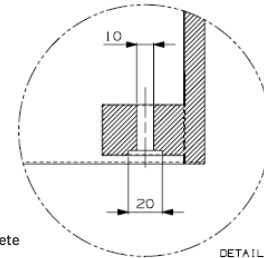

LAVABI FREESTANDING

FW 01
440 Ø x 870

FW 02
440 Ø x 870

FW 03
440x440x870

Lavabi da centrostanza con scarico terra, personalizzabile scarico a parete in Solid Surface

Freestanding washbasins with floor drain, customizable wall drain in Solid Surface

DISEGNO TECNICO TECHNICAL DESIGN

ACCESSORI ACCESSORIES

Sifone di scarico estensibile (per scarico terra)
Adjustable plastic trap (for floor outlet)

Piletta universale "Up & Down"/ Scarico Libero con tappo Ø 63 mm
Universal "Free outlet" / "Up & Down" drain siphon with cap Ø 63 mm

Sifone di scarico (per personalizzazione a parete)
drain trap (for customizable wall drain)

Fissaggio lavabo
Fixing bolt for washbasin
(Togliere la boccola Bianca)

GAMMA COLORE COLOR RANGE

Gamma colore completa disponibile solo su superficie esterna (interno Bianco Matt) realizzata artigianalmente su richiesta
Full color range available only on external surface (internal White Matt); artisanal process upon request