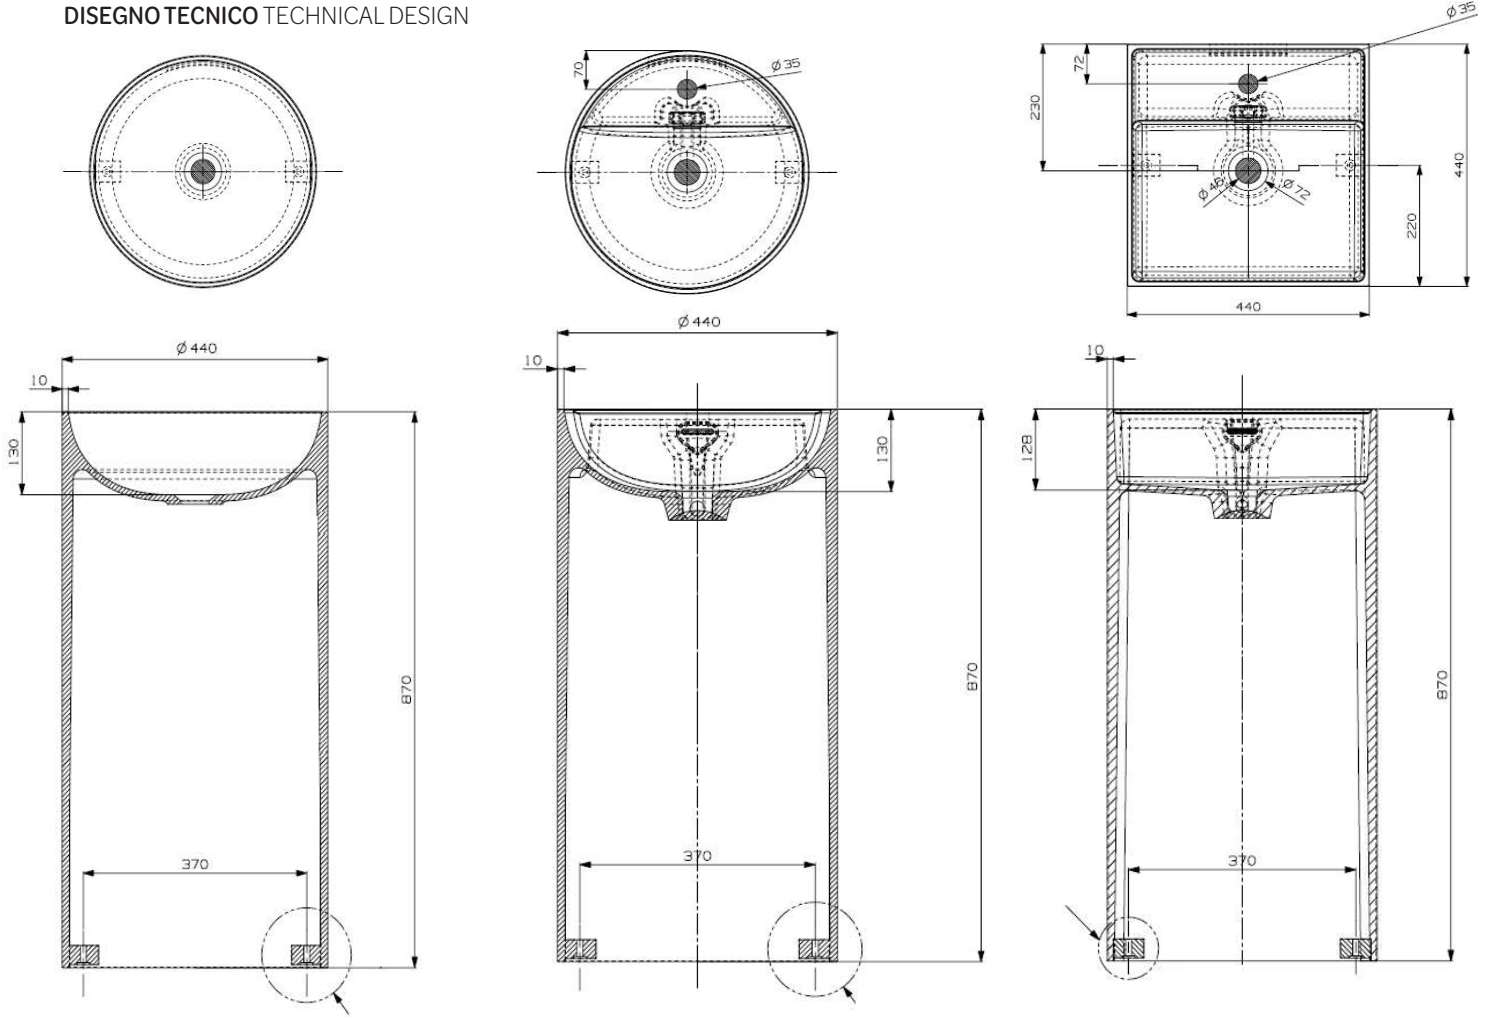

LAVABI FREESTANDING

FW 01
440 Ø x 870

FW 02
440 Ø x 870

FW 03
440x440x870

Lavabi da centrostanza con scarico terra, personalizzabile scarico a parete in Solid Surface

Freestanding washbasins with floor drain, customizable wall drain in Solid Surface

DISEGNO TECNICO TECHNICAL DESIGN

ACCESSORI ACCESSORIES

Sifone di scarico estensibile (per scarico terra)
Adjustable plastic trap (for floor outlet)

Piletta universale "Up & Down"/ Scarico Libero con tappo Ø 63 mm
Universal "Free outlet" / "Up & Down" drain siphon with cap Ø 63 mm

Sifone di scarico (per personalizzazione a parete)
drain trap (for customizable wall drain)

Fissaggio lavabo
Fixing bolt for washbasin
(Togliere la boccola Bianca)

GAMMA COLORE COLOR RANGE

Gamma colore completa disponibile solo su superficie esterna (interno Bianco Matt) realizzata artigianalmente su richiesta
Full color range available only on external surface (internal White Matt); artisanal process upon request