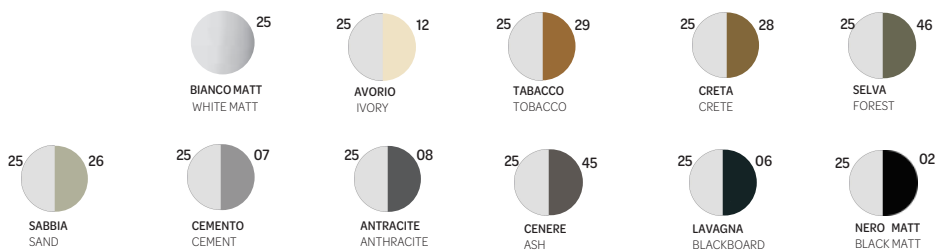

Sifone di scarico (per personalizzazione a parete)
drain trap (for customizable wall drain)

Fissaggio lavabo
Fixing bolt for washbasin
(Togliere la boccola Bianca)

GAMMA COLORE COLOR RANGE

Gamma colore completa disponibile solo su superficie esterna (interno Bianco Matt) realizzata artigianalmente su richiesta
Full color range available only on external surface (internal White Matt); artisanal process upon request