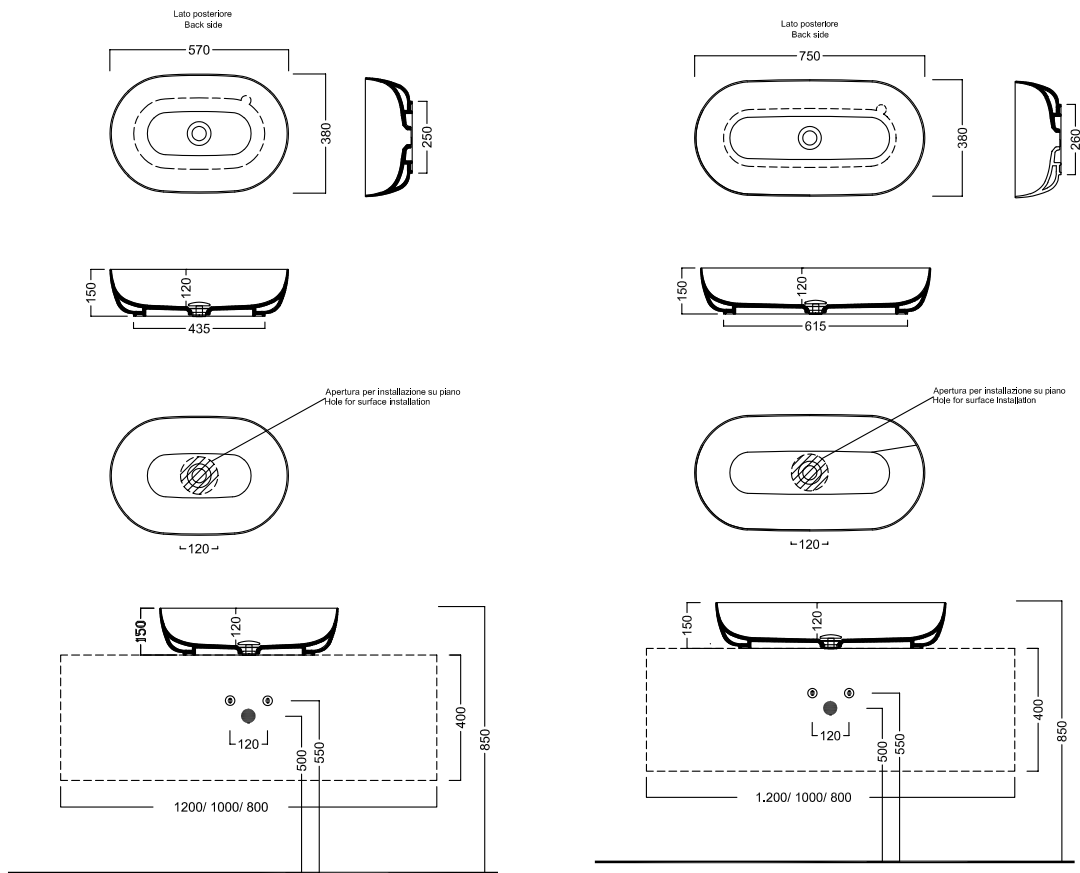

HAPPY HOUR SLIM

12:00

570x380

21:00

750x380

Lavabo da installare in appoggio su piano o su base mobile. Senza troppopieno.

Surface-mounted washbasin. Can be installed on wood base furniture. No overflow.

INSTALLAZIONE INSTALLATION

In appoggio
Surface-mounted

Su base mobile
On wood base furniture

DISEGNO TECNICO TECHNICAL DESIGN

ACCESSORI ACCESSORIES

Piletta in CERAMICA con tappo "Up & Down" Ø 71 mm
CERAMIC drain siphon with "Up & Down" cap Ø 71 mm

Piletta universale "Up & Down"/ Scarico Libero con tappo Ø 63 mm
Universal "Free outlet" / "Up & Down" drain siphon with cap Ø 63 mm

Sifone di scarico INOX
INOX drain trap

GAMMA COLORE COLOR RANGE

25 Bianco matt White matt	12 Avorio Ivory	29 Tabacco Tobacco	28 Creta Crete	46 Selva Forest	26 Sabbia Sand
07 Cemento Cement	08 Antracite Anthracite	45 Cenere Ash	06 Lavagna Blackboard	02 Nero matt Black matt	