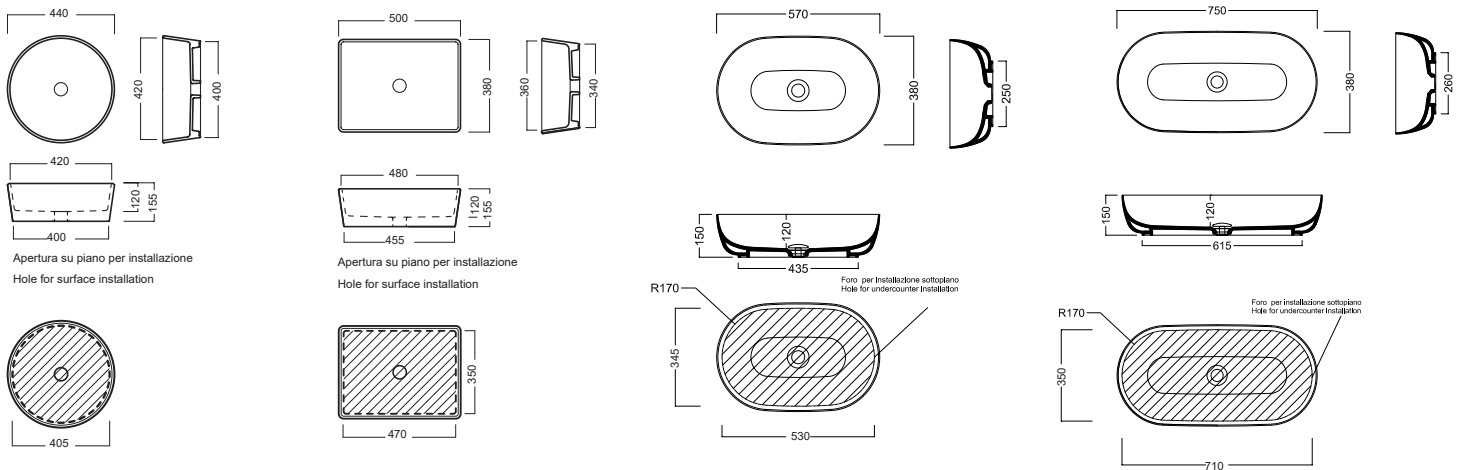

HAPPY HOUR SLIM

SOTTOPIANO / UNDERCOUNTER

INSTALLAZIONE INSTALLATION

Sottopiano
Undercounter

Esempi di montaggio
Mounting examples

DISEGNO TECNICO TECHNICAL DESIGN

ACCESSORI ACCESSORIES

Fissaggio
sottopiano
Undercounter
special fixing

Sifone di scarico
drain trap

Piletta in CERAMICA con
tappo "Up & Down" Ø 71 mm
CERAMIC drain siphon with
"Up & Down" cap Ø 71 mm

Piletta universale "Up & Down"/
Scarico Libero con tappo Ø 63 mm
Universal "Free outlet" / "Up & Down"
drain siphon with cap Ø 63 mm