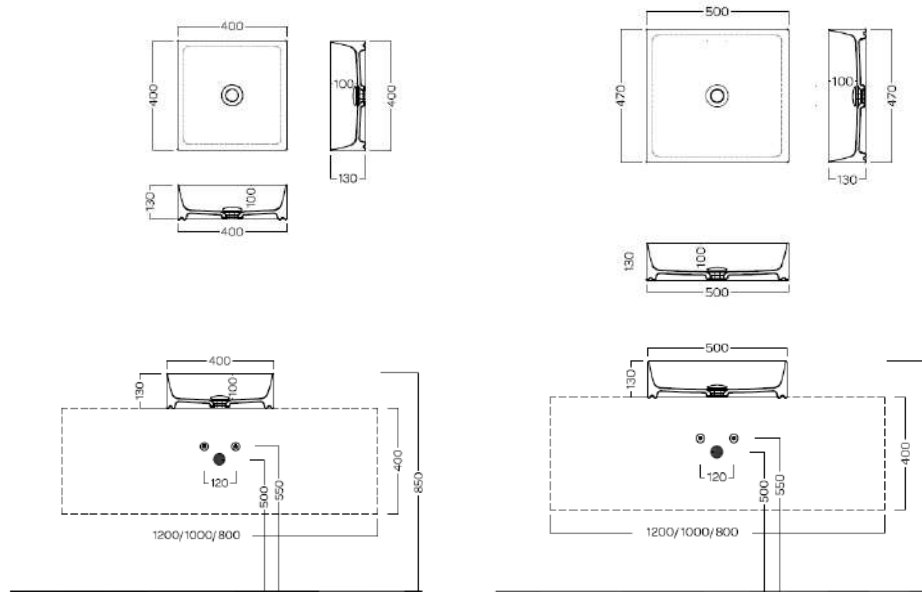

HAPPY HOUR SLIM

00:40

400x400

00:50

500x470

Lavabo da installare in appoggio su piano o su base mobile. Senza troppieno.

Surface-mounted washbasin. Can be installed on wood base furniture. No overflow.

INSTALLAZIONE INSTALLATION

In appoggio
Surface-mounted

Su base mobile
On wood base furniture

DISEGNO TECNICO TECHNICAL DESIGN

ACCESSORI ACCESSORIES

Piletta in CERAMICA con tappo "Up & Down" Ø 71 mm
CERAMIC drain siphon with "Up & Down" cap Ø 71 mm

Piletta universale "Up & Down"/ Scarico Libero con tappo Ø 63 mm
Universal "Free outlet" / "Up & Down" drain siphon with cap Ø 63 mm

Sifone di scarico INOX
INOX drain trap

GAMMA COLORE COLOR RANGE

25 Bianco matt
White matt