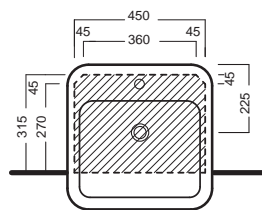

Lavabo da installare in appoggio da semincasso su piano.

Washbasin, to be installed for semi-built-in surface mounting.

INSTALLAZIONE INSTALLATION

Sospeso
Wall hung

In appoggio
surface-mounted

Su base mobile
On wood base furniture

Semincasso
Half-built in

Esempi di montaggio
Mounting examples

DISEGNO TECNICO TECHNICAL DESIGN

Apertura per installazione su piano Hole for surface installation

Apertura per installazione su piano Hole for surface installation

ACCESSORI ACCESSORIES

Fissaggio lavabo
Fixing bolt for washbasin

Fissaggio semincasso
Fixing bolt for half built

Piletta in CERAMICA con
tappo "Up & Down" Ø 71 mm
CERAMIC drain siphon with
"Up & Down" cap Ø 71 mm

Piletta universale "Up & Down"/
Scarico Libero con tappo Ø 63 mm
Universal "Free outlet" / "Up & Down"
drain siphon with cap Ø 63 mm

Sifone di scarico
drain trap

GAMMA COLORE COLOR RANGE

01
Bianco lucido
Glossy white