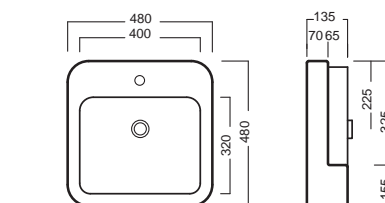

Semincasso
Half-built in

Esempi di montaggio
Mounting examples

DISEGNO TECNICO TECHNICAL DESIGN

Apertura per installazione su piano Hole for surface installation

Apertura per installazione su piano Hole for surface installation

ACCESSORI ACCESSORIES

Fissaggio lavabo
Fixing bolt for washbasin

Fissaggio semincasso
Fixing bolt for half built

Piletta in CERAMICA con
tappo "Up & Down" Ø 71 mm
CERAMIC drain siphon with
"Up & Down" cap Ø 71 mm

Piletta universale "Up & Down"/
Scarico Libero con tappo Ø 63 mm
Universal "Free outlet" / "Up & Down"
drain siphon with cap Ø 63 mm

Sifone di scarico
drain trap

GAMMA COLORE COLOR RANGE

01
Bianco lucido
Glossy white