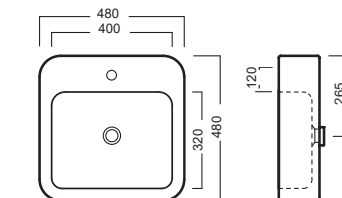

HAPPY HOUR

09:00
480x480

Lavabo sospeso a muro. Installabile in appoggio su piano o su base mobile.

Wall-hung washbasin. Surface-mounted washbasin.
Can also be mounted on a custom-made furniture.

09:30
480x480

Lavabo da installare in appoggio da semincasso su piano.

Washbasin, to be installed for semi-built-in surface mounting.

INSTALLAZIONE INSTALLATION

Sospeso
Wall hung

In appoggio
surface-mounted

Su base mobile
On wood base furniture

Semincasso
Half-built in

Esempi di montaggio
Mounting examples

DISEGNO TECNICO TECHNICAL DESIGN

Apertura per installazione su piano Hole for surface installation

Apertura per installazione su piano Hole for surface installation

Piletta universale "Up & Down"/
Scarico Libero con tappo Ø 63 mm
Universal "Free outlet" / "Up & Down"
drain siphon with cap Ø 63 mm

Sifone di scarico
drain trap

GAMMA COLORE COLOR RANGE

01
Bianco lucido
Glossy white