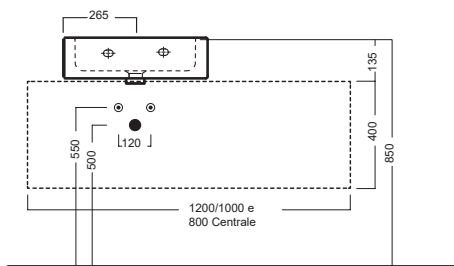

Semincasso
Half-built in

Esempi di montaggio
Mounting examples

DISEGNO TECNICO TECHNICAL DESIGN

Apertura per installazione su piano Hole for surface installation

Apertura per installazione su piano Hole for surface installation

ACCESSORI ACCESSORIES

Fissaggio lavabo
Fixing bolt for washbasin

Fissaggio semincasso
Fixing bolt for half built

Piletta in CERAMICA con
tappo "Up & Down" Ø 71 mm
CERAMIC drain siphon with
"Up & Down" cap Ø 71 mm

Piletta universale "Up & Down"/
Scarico Libero con tappo Ø 63 mm
Universal "Free outlet" / "Up & Down"
drain siphon with cap Ø 63 mm

Sifone di scarico
drain trap

GAMMA COLORE COLOR RANGE

01
Bianco lucido
Glossy white