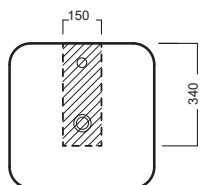

Lavabo da installare in appoggio da semincasso su piano.

Washbasin, to be installed for semi-built-in surface mounting.

INSTALLAZIONE INSTALLATION

Sospeso
Wall hung

In appoggio
surface-mounted

Su base mobile
On wood base furniture

Semincasso
Half-built in

Esempi di montaggio
Mounting examples

DISEGNO TECNICO TECHNICAL DESIGN

Apertura per installazione su piano Hole for surface installation

Apertura per installazione su piano Hole for surface installation

ACCESSORI ACCESSORIES

Fissaggio lavabo
Fixing bolt for washbasin

Fissaggio semincasso
Fixing bolt for half built

Piletta in CERAMICA con
tappo "Up & Down" Ø 71 mm
CERAMIC drain siphon with
"Up & Down" cap Ø 71 mm

Piletta universale "Up & Down"/
Scarico Libero con tappo Ø 63 mm
Universal "Free outlet" / "Up & Down"
drain siphon with cap Ø 63 mm

Sifone di scarico
drain trap

GAMMA COLORE COLOR RANGE

01
Bianco lucido
Glossy white