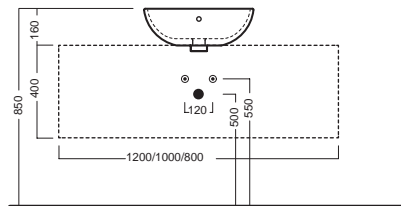

DISEGNO TECNICO TECHNICAL DESIGN

ACCESSORI ACCESSORIES

Sifone di scarico
drain trap

Piletta in CERAMICA con
tappo "Up & Down" Ø 71 mm
CERAMIC drain siphon with
"Up & Down" cap Ø 71 mm

Piletta universale "Up & Down"/
Scarico Libero con tappo Ø 63 mm
Universal "Free outlet" / "Up & Down"
drain siphon with cap Ø 63 mm

GAMMA COLORE COLOR RANGE

01
Bianco lucido
Glossy white