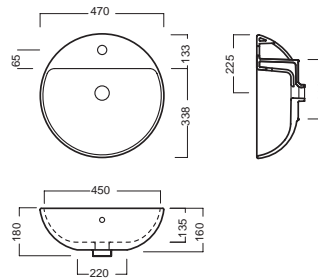

DISEGNO TECNICO TECHNICAL DESIGN

ACCESSORI ACCESSORIES

Sifone di scarico
drain trap

Piletta in CERAMICA con
tappo "Up & Down" Ø 71 mm
CERAMIC drain siphon with
"Up & Down" cap Ø 71 mm

Piletta universale "Up & Down"/
Scarico Libero con tappo Ø 63 mm
Universal "Free outlet" / "Up & Down"
drain siphon with cap Ø 63 mm

GAMMA COLORE COLOR RANGE

01
Bianco lucido
Glossy white