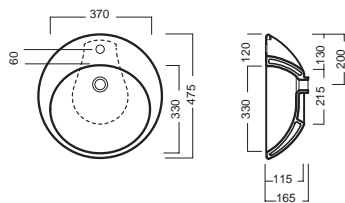

DISEGNO TECNICO TECHNICAL DESIGN

ACCESSORI ACCESSORIES

Sifone di scarico
drain trap

Piletta in CERAMICA con
tappo "Up & Down" Ø 71 mm
CERAMIC drain siphon with
"Up & Down" cap Ø 71 mm

Piletta universale "Up & Down"/
Scarico Libero con tappo Ø 63 mm
Universal "Free outlet" / "Up & Down"
drain siphon with cap Ø 63 mm

GAMMA COLORE COLOR RANGE

01
Bianco lucido
Glossy white