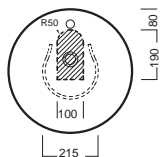

DISEGNO TECNICO TECHNICAL DESIGN