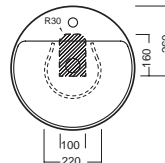

DISEGNO TECNICO TECHNICAL DESIGN