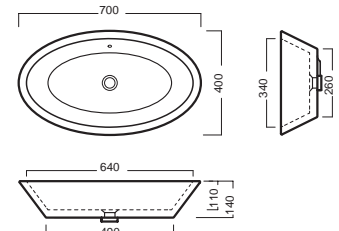

DISEGNO TECNICO TECHNICAL DESIGN

ACCESSORI ACCESSORIES

Sifone di scarico
drain trap

Piletta in CERAMICA con
tappo "Up & Down" Ø 71 mm
CERAMIC drain siphon with
"Up & Down" cap Ø 71 mm

Piletta universale "Up & Down"/
Scarico Libero con tappo Ø 63 mm
Universal "Free outlet" / "Up & Down"
drain siphon with cap Ø 63 mm

GAMMA COLORE COLOR RANGE

01
Bianco lucido
Glossy white