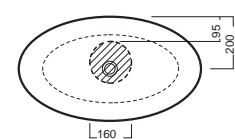

DISEGNO TECNICO TECHNICAL DESIGN