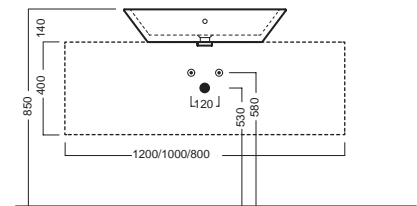

DISEGNO TECNICO TECHNICAL DESIGN

ACCESSORI ACCESSORIES

Sifone di scarico
drain trap

Piletta in CERAMICA con
tappo "Up & Down" Ø 71 mm
CERAMIC drain siphon with
"Up & Down" cap Ø 71 mm

Piletta universale "Up & Down"/
Scarico Libero con tappo Ø 63 mm
Universal "Free outlet" / "Up & Down"
drain siphon with cap Ø 63 mm

GAMMA COLORE COLOR RANGE

01
Bianco lucido
Glossy white