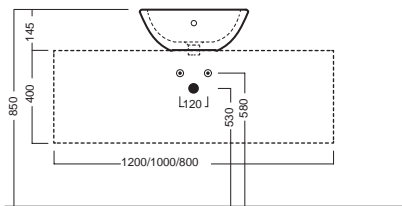

DISEGNO TECNICO TECHNICAL DESIGN

ACCESSORI ACCESSORIES

Sifone di scarico
drain trap

Piletta in CERAMICA con
tappo "Up & Down" Ø 71 mm
CERAMIC drain siphon with
"Up & Down" cap Ø 71 mm

Piletta universale "Up & Down"/
Scarico Libero con tappo Ø 63 mm
Universal "Free outlet" / "Up & Down"
drain siphon with cap Ø 63 mm

GAMMA COLORE COLOR RANGE

01
Bianco lucido
Glossy white