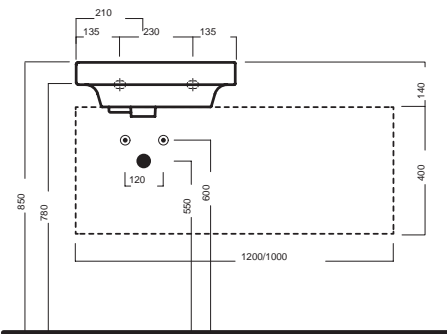

GRANDANGOLO

500x500 DX

500x500 SX

Lavabo sospeso a muro. Installabile in appoggio su piano o su base mobile.

Wall-hung washbasin. Surface-mounted washbasin. Can also be mounted on a custom-made furniture.

INSTALLAZIONE INSTALLATION

Sospeso
Wall hung

In appoggio
Surface-mounted

Su mobile
On a custom-made furniture

Su base mobile
On wood base furniture

Con base
With side unit

DISEGNO TECNICO TECHNICAL DESIGN

ACCESSORI ACCESSORIES

Fissaggio lavabo
Fixing bolt for washbasin

Piletta in CERAMICA con tappo "Up & Down" Ø 71 mm
CERAMIC drain siphon with "Up & Down" cap Ø 71 mm

Piletta universale "Up & Down"/ Scarico Libero con tappo Ø 63 mm
Universal "Free outlet" / "Up & Down" drain siphon with cap Ø 63 mm

Sifone di scarico
drain trap

GAMMA COLORE COLOR RANGE

01
Bianco lucido
Glossy white