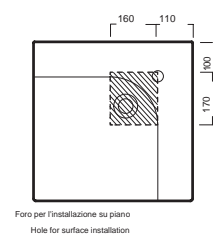

DISEGNO TECNICO TECHNICAL DESIGN

ACCESSORI ACCESSORIES

Fissaggio lavabo
Fixing bolt for washbasin

Piletta in CERAMICA con tappo "Up & Down" Ø 71 mm
CERAMIC drain siphon with "Up & Down" cap Ø 71 mm

Piletta universale "Up & Down"/ Scarico Libero con tappo Ø 63 mm
Universal "Free outlet" / "Up & Down" drain siphon with cap Ø 63 mm

Sifone di scarico
drain trap

GAMMA COLORE COLOR RANGE

01
Bianco lucido
Glossy white