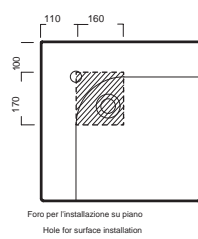

DISEGNO TECNICO TECHNICAL DESIGN

ACCESSORI ACCESSORIES

Fissaggio lavabo
Fixing bolt for washbasin

Piletta in CERAMICA con tappo "Up & Down" Ø 71 mm
CERAMIC drain siphon with "Up & Down" cap Ø 71 mm

Piletta universale "Up & Down"/ Scarico Libero con tappo Ø 63 mm
Universal "Free outlet" / "Up & Down" drain siphon with cap Ø 63 mm

Sifone di scarico
drain trap

GAMMA COLORE COLOR RANGE

01
Bianco lucido
Glossy white