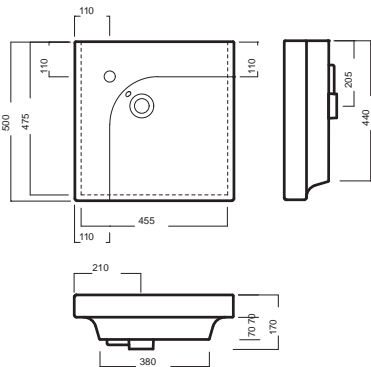

GRANDANGOLO

500x500 DX

500x500 SX

Lavabo sospeso a muro. Installabile in appoggio su piano o su base mobile.

Wall-hung washbasin. Surface-mounted washbasin. Can also be mounted on a custom-made furniture.

INSTALLAZIONE INSTALLATION

Sospeso
Wall hung

In appoggio
Surface-mounted

Su mobile
On a custom-made furniture

Su base mobile
On wood base furniture

Con base
With side unit

DISEGNO TECNICO TECHNICAL DESIGN

ACCESSORI ACCESSORIES

Fissaggio lavabo
Fixing bolt for washbasin

Piletta in CERAMICA con tappo "Up & Down" Ø 71 mm
CERAMIC drain siphon with "Up & Down" cap Ø 71 mm

Piletta universale "Up & Down"/ Scarico Libero con tappo Ø 63 mm
Universal "Free outlet" / "Up & Down" drain siphon with cap Ø 63 mm

Sifone di scarico
drain trap

GAMMA COLORE COLOR RANGE

01
Bianco lucido
Glossy white