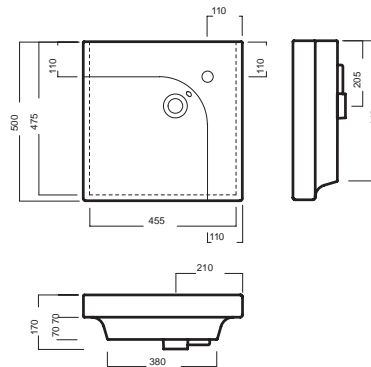

GRANDANGOLO

500x500 DX

500x500 SX

Lavabo sospeso a muro. Installabile in appoggio su piano o su base mobile.

Wall-hung washbasin. Surface-mounted washbasin. Can also be mounted on a custom-made furniture.

INSTALLAZIONE INSTALLATION

Sospeso
Wall hung

In appoggio
Surface-mounted

Su mobile
On a custom-made furniture

Su base mobile
On wood base furniture

Con base
With side unit

DISEGNO TECNICO TECHNICAL DESIGN

ACCESSORI ACCESSORIES

Fissaggio lavabo
Fixing bolt for washbasin

Piletta in CERAMICA con tappo "Up & Down" Ø 71 mm
CERAMIC drain siphon with "Up & Down" cap Ø 71 mm

Piletta universale "Up & Down"/ Scarico Libero con tappo Ø 63 mm
Universal "Free outlet" / "Up & Down" drain siphon with cap Ø 63 mm

Sifone di scarico
drain trap

GAMMA COLORE COLOR RANGE

01
Bianco lucido
Glossy white