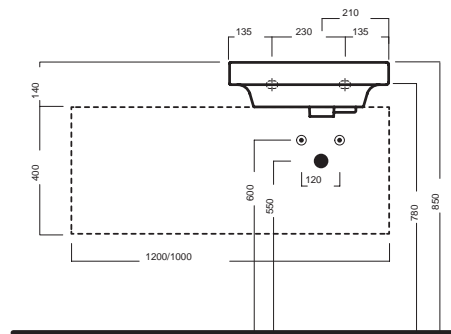

GRANDANGOLO

500x500 DX

500x500 SX

Lavabo sospeso a muro. Installabile in appoggio su piano o su base mobile.

Wall-hung washbasin. Surface-mounted washbasin. Can also be mounted on a custom-made furniture.

INSTALLAZIONE INSTALLATION

Sospeso
Wall hung

In appoggio
Surface-mounted

Su mobile
On a custom-made furniture

Su base mobile
On wood base furniture

Con base
With side unit

DISEGNO TECNICO TECHNICAL DESIGN

ACCESSORI ACCESSORIES

Fissaggio lavabo
Fixing bolt for washbasin

Piletta in CERAMICA con tappo "Up & Down" Ø 71 mm
CERAMIC drain siphon with "Up & Down" cap Ø 71 mm

Piletta universale "Up & Down"/ Scarico Libero con tappo Ø 63 mm
Universal "Free outlet" / "Up & Down" drain siphon with cap Ø 63 mm

Sifone di scarico
drain trap

GAMMA COLORE COLOR RANGE

01
Bianco lucido
Glossy white