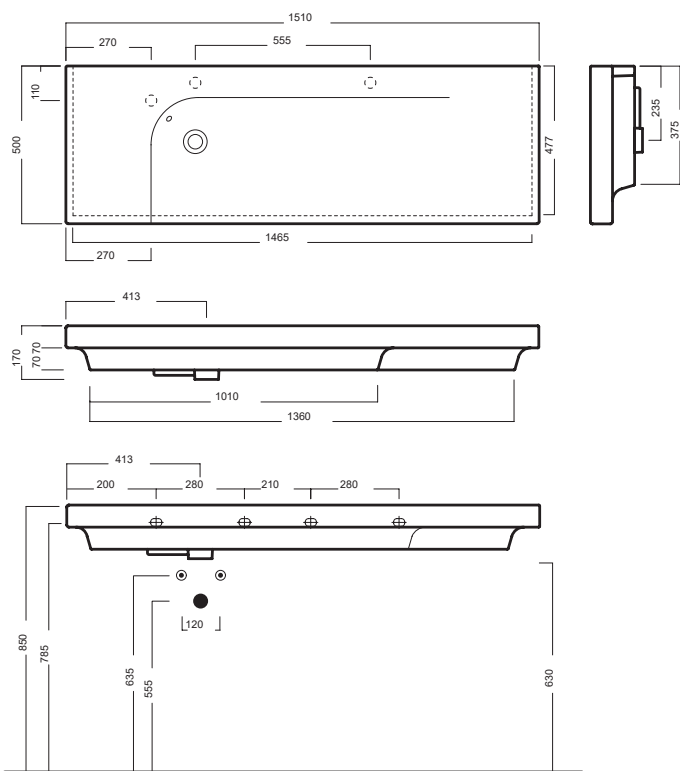

GRANDANGOLO

1500x500

1300x500

Lavabi sospesi a muro. Installabili anche su mobile.

Wall-hung washbasins. Can also be mounted on a custom-made furniture.

INSTALLAZIONE INSTALLATION

Sospeso
Wall hung

Su mobile

On a custom-made furniture

Con base

With side unit

DISEGNO TECNICO TECHNICAL DESIGN

ACCESSORI ACCESSORIES

Fissaggio lavabo
Fixing bolt for washbasin

Piletta in CERAMICA con tappo "Up & Down" Ø 71 mm
CERAMIC drain siphon with "Up & Down" cap Ø 71 mm

Piletta universale "Up & Down"/ Scarico Libero con tappo Ø 63 mm
Universal "Free outlet" / "Up & Down" drain siphon with cap Ø 63 mm

Sifone di scarico
drain trap

GAMMA COLORE COLOR RANGE

01
Bianco lucido
Glossy white