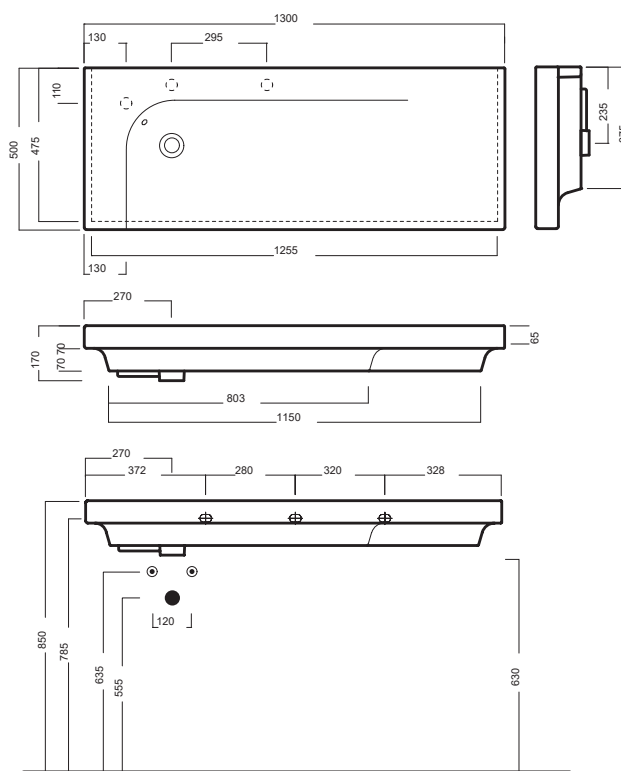

On a custom-made furniture

Con base

With side unit

DISEGNO TECNICO TECHNICAL DESIGN

ACCESSORI ACCESSORIES

Fissaggio lavabo
Fixing bolt for washbasin

Piletta in CERAMICA con tappo "Up & Down" Ø 71 mm
CERAMIC drain siphon with "Up & Down" cap Ø 71 mm

Piletta universale "Up & Down"/ Scarico Libero con tappo Ø 63 mm
Universal "Free outlet" / "Up & Down" drain siphon with cap Ø 63 mm

Sifone di scarico
drain trap

GAMMA COLORE COLOR RANGE

01
Bianco lucido
Glossy white