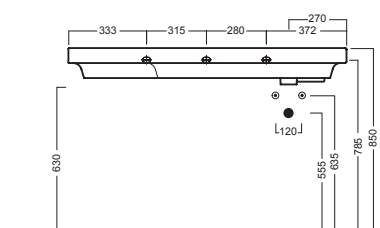

GRANDANGOLO

1300x500 DX

1300x500 SX

Lavabo Trapezoidale 130x50 sospeso a muro. Installabile anche su mobile.

Wall-hung tapered washbasin, size 130x50 cm. Can also be mounted on a custom-made furniture.

INSTALLAZIONE INSTALLATION

Sospeso
Wall hung

Su mobile GRANDANGOLO
On a GRANDANGOLO furniture

Con base
With side unit

DISEGNO TECNICO TECHNICAL DESIGN

con sifone salvaspazio - with space saver trap

ACCESSORI ACCESSORIES

Fissaggio lavabo
Fixing bolt for washbasin

Piletta in CERAMICA con tappo "Up & Down" Ø 71 mm
CERAMIC drain siphon with "Up & Down" cap Ø 71 mm

Piletta universale "Up & Down"/ Scarico Libero con tappo Ø 63 mm
Universal "Free outlet" / "Up & Down" drain siphon with cap Ø 63 mm