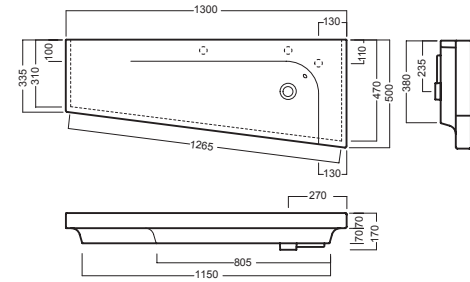

GRANDANGOLO

1300x500 DX

1300x500 SX

Lavabo Trapezoidale 130x50 sospeso a muro. Installabile anche su mobile.

Wall-hung tapered washbasin, size 130x50 cm. Can also be mounted on a custom-made furniture.

INSTALLAZIONE INSTALLATION

Sospeso
Wall hung

Su mobile GRANDANGOLO
On a GRANDANGOLO furniture

Con base
With side unit

DISEGNO TECNICO TECHNICAL DESIGN

con sifone salvaspazio - with space saver trap

ACCESSORI ACCESSORIES

Fissaggio lavabo
Fixing bolt for washbasin

Piletta in CERAMICA con tappo "Up & Down" Ø 71 mm
CERAMIC drain siphon with "Up & Down" cap Ø 71 mm

Piletta universale "Up & Down"/ Scarico Libero con tappo Ø 63 mm
Universal "Free outlet" / "Up & Down" drain siphon with cap Ø 63 mm

Sifone di scarico
drain trap

Mobile h. 48 - 3 ante
Furniture h. 48 - 3 doors

DX

Mobile h. 48 - 3 ante
Furniture h. 48 - 3 doors

SX

Cassettiera 340x320x370h Inside Unit
Element Interne 340x320x370h

Sifone salvaspazio
Space saver trap