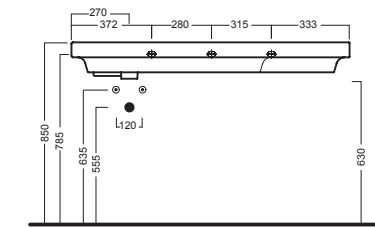

GRANDANGOLO

1300x500 DX

1300x500 SX

Lavabo Trapezoidale 130x50 sospeso a muro. Installabile anche su mobile.

Wall-hung tapered washbasin, size 130x50 cm. Can also be mounted on a custom-made furniture.

INSTALLAZIONE INSTALLATION

Sospeso
Wall hung

Su mobile GRANDANGOLO
On a GRANDANGOLO furniture

Con base
With side unit

DISEGNO TECNICO TECHNICAL DESIGN

con sifone salvaspazio - with space saver trap

ACCESSORI ACCESSORIES

Fissaggio lavabo
Fixing bolt for washbasin

Piletta in CERAMICA con tappo "Up & Down" Ø 71 mm
CERAMIC drain siphon with "Up & Down" cap Ø 71 mm

Piletta universale "Up & Down"/ Scarico Libero con tappo Ø 63 mm
Universal "Free outlet" / "Up & Down" drain siphon with cap Ø 63 mm