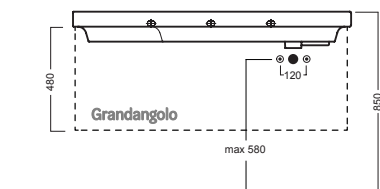

GRANDANGOLO

1300x500 DX

1300x500 SX

Lavabo Trapezoidale 130x50 sospeso a muro. Installabile anche su mobile.

Wall-hung tapered washbasin, size 130x50 cm. Can also be mounted on a custom-made furniture.

INSTALLAZIONE INSTALLATION

Sospeso
Wall hung

Su mobile GRANDANGOLO
On a GRANDANGOLO furniture

Con base
With side unit

DISEGNO TECNICO TECHNICAL DESIGN

con sifone salvaspazio - with space saver trap

ACCESSORI ACCESSORIES

Fissaggio lavabo
Fixing bolt for washbasin

Piletta in CERAMICA con tappo "Up & Down" Ø 71 mm
CERAMIC drain siphon with "Up & Down" cap Ø 71 mm

Piletta universale "Up & Down"/ Scarico Libero con tappo Ø 63 mm
Universal "Free outlet" / "Up & Down" drain siphon with cap Ø 63 mm

Sifone di scarico
drain trap

Mobile h. 48 - 3 ante
Furniture h. 48 - 3 doors

DX

Mobile h. 48 - 3 ante
Furniture h. 48 - 3 doors

SX

Cassettiera 340x320x370h Inside Unit
Element Interne 340x320x370h

Sifone salvaspazio
Space saver trap