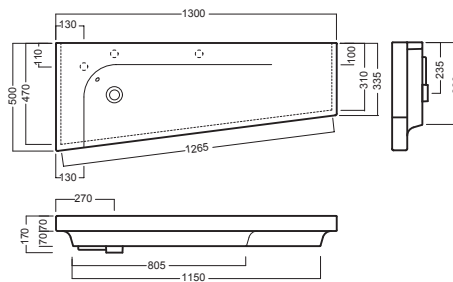

GRANDANGOLO

1300x500 DX

1300x500 SX

Lavabo Trapezoidale 130x50 sospeso a muro. Installabile anche su mobile.

Wall-hung tapered washbasin, size 130x50 cm. Can also be mounted on a custom-made furniture.

INSTALLAZIONE INSTALLATION

Sospeso
Wall hung

Su mobile GRANDANGOLO
On a GRANDANGOLO furniture

Con base
With side unit

DISEGNO TECNICO TECHNICAL DESIGN

con sifone salvaspazio - with space saver trap

ACCESSORI ACCESSORIES

Fissaggio lavabo
Fixing bolt for washbasin

Piletta in CERAMICA con tappo "Up & Down" Ø 71 mm
CERAMIC drain siphon with "Up & Down" cap Ø 71 mm

Piletta universale "Up & Down"/ Scarico Libero con tappo Ø 63 mm
Universal "Free outlet" / "Up & Down" drain siphon with cap Ø 63 mm

Sifone di scarico
drain trap

Mobile h. 48 - 3 ante
Furniture h. 48 - 3 doors

DX

Mobile h. 48 - 3 ante
Furniture h. 48 - 3 doors

SX

Cassettiera 340x320x370h Inside Unit
Element Interne 340x320x370h

Sifone salvaspazio
Space saver trap