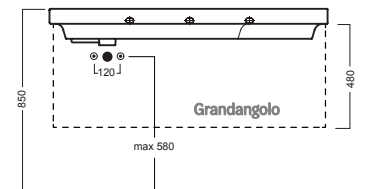

GRANDANGOLO

1300x500 DX

1300x500 SX

Lavabo Trapezoidale 130x50 sospeso a muro. Installabile anche su mobile.

Wall-hung tapered washbasin, size 130x50 cm. Can also be mounted on a custom-made furniture.

INSTALLAZIONE INSTALLATION

Sospeso
Wall hung

Su mobile GRANDANGOLO
On a GRANDANGOLO furniture

Con base
With side unit

DISEGNO TECNICO TECHNICAL DESIGN

con sifone salvaspazio - with space saver trap

ACCESSORI ACCESSORIES

Fissaggio lavabo
Fixing bolt for washbasin

Piletta in CERAMICA con tappo "Up & Down" Ø 71 mm
CERAMIC drain siphon with "Up & Down" cap Ø 71 mm

Piletta universale "Up & Down"/ Scarico Libero con tappo Ø 63 mm
Universal "Free outlet" / "Up & Down" drain siphon with cap Ø 63 mm

Sifone di scarico
drain trap

Mobile h. 48 - 3 ante
Furniture h. 48 - 3 doors

DX

Mobile h. 48 - 3 ante
Furniture h. 48 - 3 doors

SX

Cassettiera 340x320x370h Inside Unit
Element Interne 340x320x370h

Sifone salvaspazio
Space saver trap