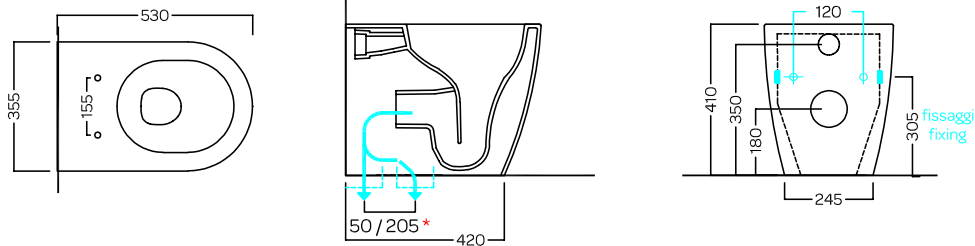

DISEGNO TECNICO TECHNICAL DESIGN

Da/from - a/to *	50 - 100 mm	100 - 110 mm	110 - 130 mm	130 - 165 mm	165 - 185 mm	185 - 205 mm
Descrizione Description						
Codice articolo Sku code	Y1CF01	YOEN01 o/or YH1701	YOEN01 o/or YH1701 + Y1PJ01***	Y9D601	Y9D601 + Y1PJ01***	Y9D601 + Y9DK01***