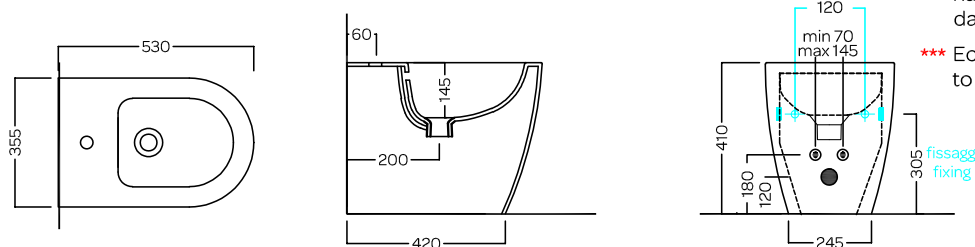

*** Raccordi eccentrici Y1PJ e Y9DK
da installare a filo pavimento
*** Eccentric pipes Y1PJ and Y9DK
to be installed floor level

Vaso ottimizzato per scarichi a 4,5 e 6 litri; per installazioni fuori standard si rimanda alle istruzioni contenute nella scatola prodotto
Toilet flushes with 4,5 and 6 liters; for out-of-standard installations please refer to the instructions contained in the product box

ACCESSORI ACCESSORIES

fischer
innovative solutions
Fissaggio nascosto per vasi e bidet
filo muro senza fori laterali
Blind fixing for back to wall wc
and bidet without side holes

Piletta in CERAMICA con tappo
"Up & Down" Ø 71 mm
CERAMIC drain siphon with
"Up & Down" cap Ø 71 mm

Sedile frenato
ACCOPPIATO EXTRA-SLIM
EXTRA-SLIM Sandwich
Soft Close Seat cover

GAMMA COLORE COLOR RANGE