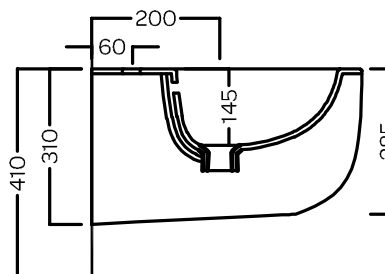

DISEGNO TECNICO TECHNICAL DESIGN