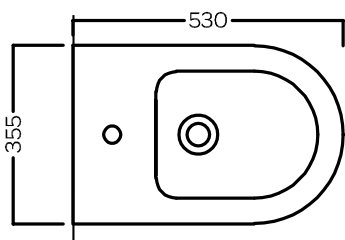

DISEGNO TECNICO TECHNICAL DESIGN