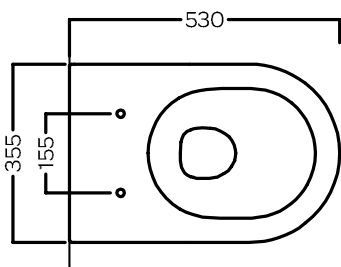

DISEGNO TECNICO TECHNICAL DESIGN