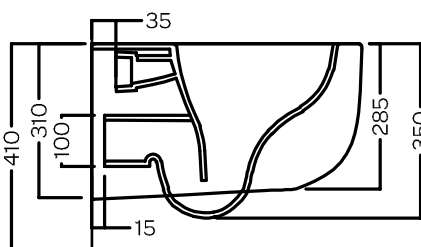

DISEGNO TECNICO TECHNICAL DESIGN