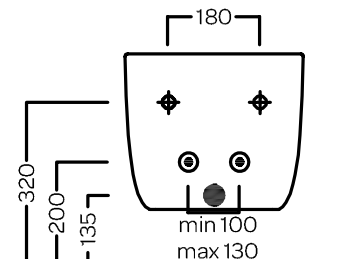

DISEGNO TECNICO TECHNICAL DESIGN