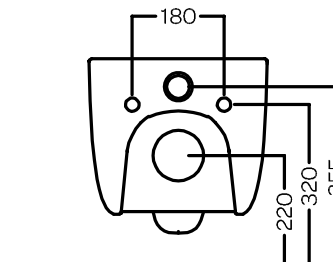

DISEGNO TECNICO TECHNICAL DESIGN