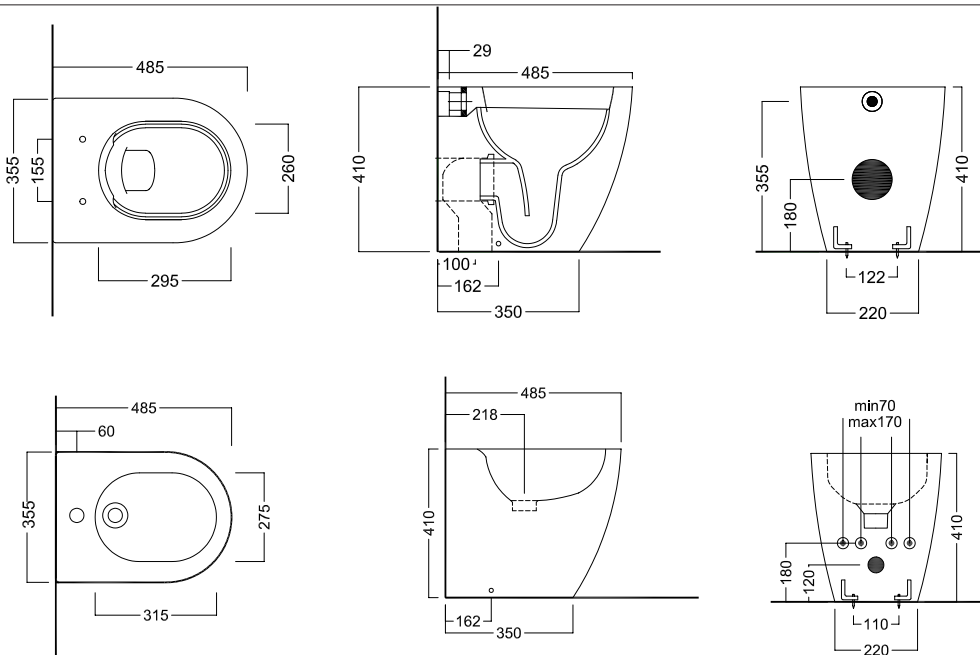

FUSION COMPACT

PURE RIM TERRA
355x485

**Vaso senza brida PURE RIM,
per installazione a filo muro
Completo di fissaggi**

Back-to-wall universal outlet PURE RIM
Complete of fixings

**Bidet monoforo filo muro
Completo di fissaggi**

Back-to-wall one hole bidet
Complete of fixings

DISEGNO TECNICO TECHNICAL DESIGN

ACCESSORI ACCESSORIES

Fissaggio orizzontale
Horizontal fixing bol

**Riduttore di
flusso per vasi**
Pressure
Reducer for WC

Curva tecnica
PVC "s" trap convertor

Raccordo scarico parete 90MM
PVC wall connection outlet
90MM

Cassetta MONOLITH
MONOLITH cistern

Piletta in CERAMICA con tappo "Up & Down" Ø 71 mm
CERAMIC drain siphon with
"Up & Down" cap Ø 71 mm

Piletta universale "Up & Down" / Scarico Libero con tappo Ø 63 mm
Universal "Free outlet" /
"Up & Down" drain siphon with cap Ø
63 mm