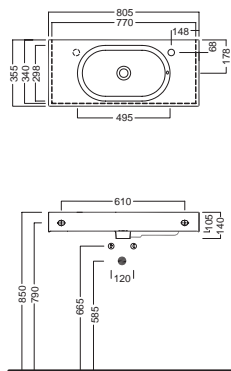

AREA

1100x350

1060x350 EMILY

900x350

810x350 EMILY

700x354

Lavabi sospesi a muro.
Installabili anche su mobile.

Wall-hung washbasins. Can also be mounted
on custom-made furniture.

INSTALLAZIONE

INSTALLATION

Sospeso

Wall hung

In appoggio

Surface mounted

Su mobile

On a custom-made furniture

DISEGNO TECNICO

TECHNICAL DESIGN

ACCESSORI

ACCESSORIES

Fissaggio lavabo
Fixing bolt for
washbasin

Sifone di scarico
drain trap

Piletta in CERAMICA con
tappo "Up & Down" Ø 71 mm
CERAMIC drain siphon with
"Up & Down" cap Ø 71 mm

Piletta universale "Up & Down"/
Scarico Libero con tappo Ø 63 mm
Universal "Free outlet"/"Up & Down"
drain siphon with cap Ø 63 mm

GAMMA COLORE

COLOR RANGE

01
Bianco lucido
Glossy white