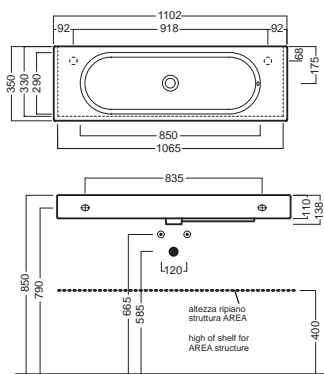

AREA

1100x350

1060x350 EMILY

900x350

810x350 EMILY

700x354

Lavabi sospesi a muro.
Installabili anche su mobile.

Wall-hung washbasins. Can also be mounted
on custom-made furniture.

INSTALLAZIONE

INSTALLATION

Sospeso

Wall hung

In appoggio

Surface mounted

Su mobile

On a custom-made furniture

DISEGNO TECNICO

TECHNICAL DESIGN

ACCESSORI

ACCESSORIES

Fissaggio lavabo
Fixing bolt for
washbasin

Sifone di scarico
drain trap

Piletta in CERAMICA con
tappo "Up & Down" Ø 71 mm
CERAMIC drain siphon with
"Up & Down" cap Ø 71 mm

Piletta universale "Up & Down"/
Scarico Libero con tappo Ø 63 mm
Universal "Free outlet"/"Up & Down"
drain siphon with cap Ø 63 mm

GAMMA COLORE

COLOR RANGE

01
Bianco lucido
Glossy white