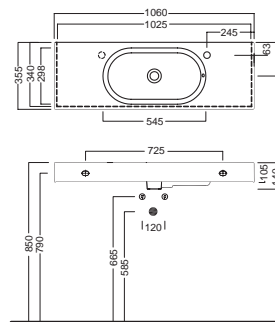

AREA

1100x350

1060x350 EMILY

900x350

810x350 EMILY

700x354

Lavabi sospesi a muro.
Installabili anche su mobile.

Wall-hung washbasins. Can also be mounted
on custom-made furniture.

INSTALLAZIONE

INSTALLATION

Sospeso

Wall hung

In appoggio

Surface mounted

Su mobile

On a custom-made furniture

DISEGNO TECNICO

TECHNICAL DESIGN

ACCESSORI

ACCESSORIES

Fissaggio lavabo
Fixing bolt for
washbasin

Sifone di scarico
drain trap

Piletta in CERAMICA con
tappo "Up & Down" Ø 71 mm
CERAMIC drain siphon with
"Up & Down" cap Ø 71 mm

Piletta universale "Up & Down"/
Scarico Libero con tappo Ø 63 mm
Universal "Free outlet"/"Up & Down"
drain siphon with cap Ø 63 mm

GAMMA COLORE

COLOR RANGE

01
Bianco lucido
Glossy white