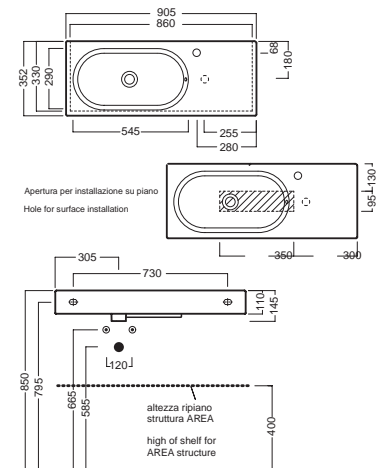

AREA

1100x350

1060x350 EMILY

900x350

810x350 EMILY

700x354

Lavabi sospesi a muro.
Installabili anche su mobile.

Wall-hung washbasins. Can also be mounted
on custom-made furniture.

INSTALLAZIONE

INSTALLATION

Sospeso

Wall hung

In appoggio

Surface mounted

Su mobile

On a custom-made furniture

DISEGNO TECNICO

TECHNICAL DESIGN

ACCESSORI

ACCESSORIES

Fissaggio lavabo
Fixing bolt for
washbasin

Sifone di scarico
drain trap

Piletta in CERAMICA con
tappo "Up & Down" Ø 71 mm
CERAMIC drain siphon with
"Up & Down" cap Ø 71 mm

Piletta universale "Up & Down"/
Scarico Libero con tappo Ø 63 mm
Universal "Free outlet"/"Up & Down"
drain siphon with cap Ø 63 mm

GAMMA COLORE

COLOR RANGE

01
Bianco lucido
Glossy white