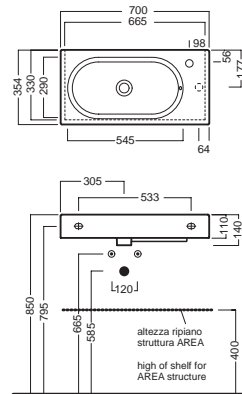

AREA

1100x350

1060x350 EMILY

900x350

810x350 EMILY

700x354

Lavabi sospesi a muro.
Installabili anche su mobile.

Wall-hung washbasins. Can also be mounted
on custom-made furniture.

INSTALLAZIONE

INSTALLATION

Sospeso

Wall hung

In appoggio

Surface mounted

Su mobile

On a custom-made furniture

DISEGNO TECNICO

TECHNICAL DESIGN

ACCESSORI

ACCESSORIES

Fissaggio lavabo
Fixing bolt for
washbasin

Sifone di scarico
drain trap

Piletta in CERAMICA con
tappo "Up & Down" Ø 71 mm
CERAMIC drain siphon with
"Up & Down" cap Ø 71 mm

Piletta universale "Up & Down"/
Scarico Libero con tappo Ø 63 mm
Universal "Free outlet"/"Up & Down"
drain siphon with cap Ø 63 mm

GAMMA COLORE

COLOR RANGE

01
Bianco lucido
Glossy white