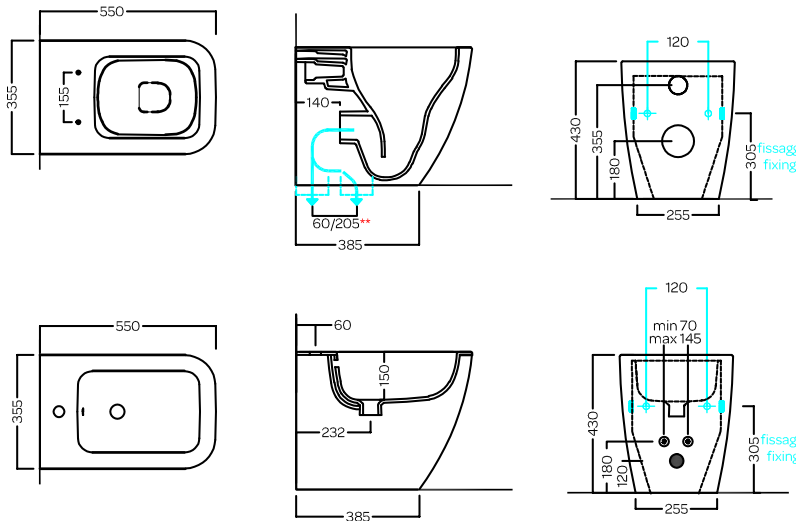

TECNA

PURE VORTEX TERRA

355x550

PURE FIX

OPEN BIDET

Vaso senza brida traslato PURE VORTEX ,
per installazione a filo muro
Completo di fissaggi

Back-to-wall universal outlet PURE VORTEX
WC with adjustable floor outlet
Complete of fixings

Bidet monoforo filo muro OPEN BIDET
Completo di fissaggi

Back-to-wall one hole bidet OPEN BIDET
Complete of fixings

DISEGNO TECNICO TECHNICAL DESIGN

** Fino a 225/245 mm con raccordo
eccentrico Y1PJ / Y9DK
** Up to 225/245 mm with
eccentric pipe Y1PJ / Y9DK

*** Raccordi eccentrici Y1PJ e Y9DK
da installare a filo pavimento
*** Eccentric pipes Y1PJ and Y9DK
to be installed floor level

Vaso ottimizzato per scarichi a 4,5 e 6 litri; per installazioni fuori standard si rimanda alle istruzioni contenute nella scatola prodotto
Toilet flushes with 4,5 and 6 liters; for out-of-standard installations please refer to the instructions contained in the product box

ACCESSORI ACCESSORIES

fischer
Fissaggio nascosto per vasi e bidet
filo muro senza fori laterali
Blind fixing for back to wall wc
and bidet without side holes

fischer
Borchia Tropppieno Uni
Universal Overflow cap