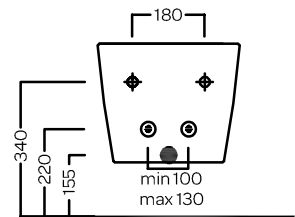

TECNA

PURE VORTEX SOSPESO
355x550

Vaso sospeso senza brida PURE VORTEX
Completo di fissaggi
Installazione a muro con staffa universale per sospesi

Rimless wall-hung WC with PURE VORTEX system
Complete of fixings
Wall installation with universal hanging bracket

Bidet sospeso
Completo di fissaggi

Wall-hung bidet
Complete of fixings

DISEGNO TECNICO TECHNICAL DESIGN

ACCESSORI ACCESSORIES

Fissaggio speciale dal basso
Special fixing from the bottom

Borchia Troppopieno Uni
Universal Overflow cap

Piletta in CERAMICA con tappo "Up & Down" Ø 71 mm
CERAMIC drain siphon with "Up & Down" cap Ø 71 mm

Piletta universale "Up & Down" / Scarico Libero con tappo Ø 63 mm
Universal "Free outlet" / "Up & Down" drain siphon with cap Ø 63 mm