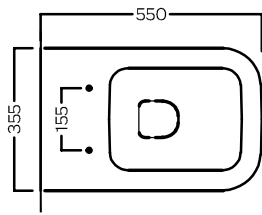

DISEGNO TECNICO TECHNICAL DESIGN