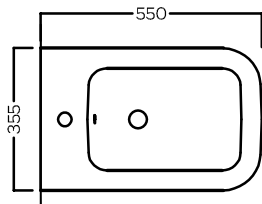

TECNA

PURE VORTEX SOSPESO
355x550

Vaso sospeso senza brida PURE VORTEX
Completo di fissaggi
Installazione a muro con staffa universale per sospesi

Rimless wall-hung WC with PURE VORTEX system
Complete of fixings
Wall installation with universal hanging bracket

Bidet sospeso
Completo di fissaggi

Wall-hung bidet
Complete of fixings

DISEGNO TECNICO TECHNICAL DESIGN

ACCESSORI ACCESSORIES

Fissaggio speciale dal basso
Special fixing from the bottom

Borchia Troppopieno Uni
Universal Overflow cap

Piletta in CERAMICA con tappo "Up & Down" Ø 71 mm
CERAMIC drain siphon with "Up & Down" cap Ø 71 mm

Piletta universale "Up & Down" / Scarico Libero con tappo Ø 63 mm
Universal "Free outlet" / "Up & Down" drain siphon with cap Ø 63 mm