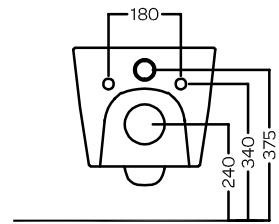

DISEGNO TECNICO TECHNICAL DESIGN

ACCESSORI ACCESSORIES

Fissaggio speciale dal basso
Special fixing from the bottom

Borchia Troppopieno Uni
Universal Overflow cap

Piletta in CERAMICA con tappo "Up & Down" Ø 71 mm
CERAMIC drain siphon with "Up & Down" cap Ø 71 mm

Piletta universale "Up & Down" / Scarico Libero con tappo Ø 63 mm
Universal "Free outlet" / "Up & Down" drain siphon with cap Ø 63 mm

Staffa universale per sospesi
Universal wall hung bracket

Sedile frenato
Soft close seat cover

GAMMA COLORE COLOR RANGE

BIANCO
WHITE

BIANCO MATT
WHITE MATT

AVORIO
IVORY

TABACCO
TOBACCO

CRETA
CRETE

SELVA
FOREST

SABBIA
SAND

CEMENTO
CEMENT

ANTRACITE
ANTHRACITE

CENERE
ASH

LAVAGNA
BLACKBOARD

NERO MATT
BLACK MATT