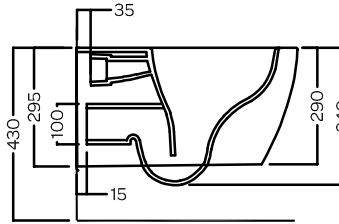

TECNA

PURE VORTEX SOSPESO
355x550

Vaso sospeso senza brida PURE VORTEX
Completo di fissaggi
Installazione a muro con staffa universale per sospesi

Rimless wall-hung WC with PURE VORTEX system
Complete of fixings
Wall installation with universal hanging bracket

Bidet sospeso
Completo di fissaggi

Wall-hung bidet
Complete of fixings

DISEGNO TECNICO TECHNICAL DESIGN

ACCESSORI ACCESSORIES

Fissaggio speciale dal basso
Special fixing from the bottom

Borchia Troppopieno Uni
Universal Overflow cap

Piletta in CERAMICA con tappo "Up & Down" Ø 71 mm
CERAMIC drain siphon with "Up & Down" cap Ø 71 mm

Piletta universale "Up & Down" / Scarico Libero con tappo Ø 63 mm
Universal "Free outlet" / "Up & Down" drain siphon with cap Ø 63 mm