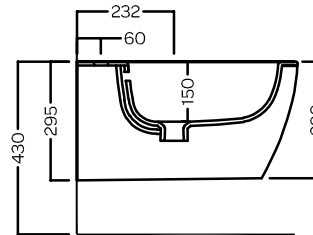

TECNA

PURE VORTEX SOSPESO
355x550

Vaso sospeso senza brida PURE VORTEX
Completo di fissaggi
Installazione a muro con staffa universale per sospesi

Rimless wall-hung WC with PURE VORTEX system
Complete of fixings
Wall installation with universal hanging bracket

Bidet sospeso
Completo di fissaggi

Wall-hung bidet
Complete of fixings

DISEGNO TECNICO TECHNICAL DESIGN

ACCESSORI ACCESSORIES

Fissaggio speciale dal basso
Special fixing from the bottom

Borchia Troppopieno Uni
Universal Overflow cap

Piletta in CERAMICA con tappo "Up & Down" Ø 71 mm
CERAMIC drain siphon with "Up & Down" cap Ø 71 mm

Piletta universale "Up & Down" / Scarico Libero con tappo Ø 63 mm
Universal "Free outlet" / "Up & Down" drain siphon with cap Ø 63 mm