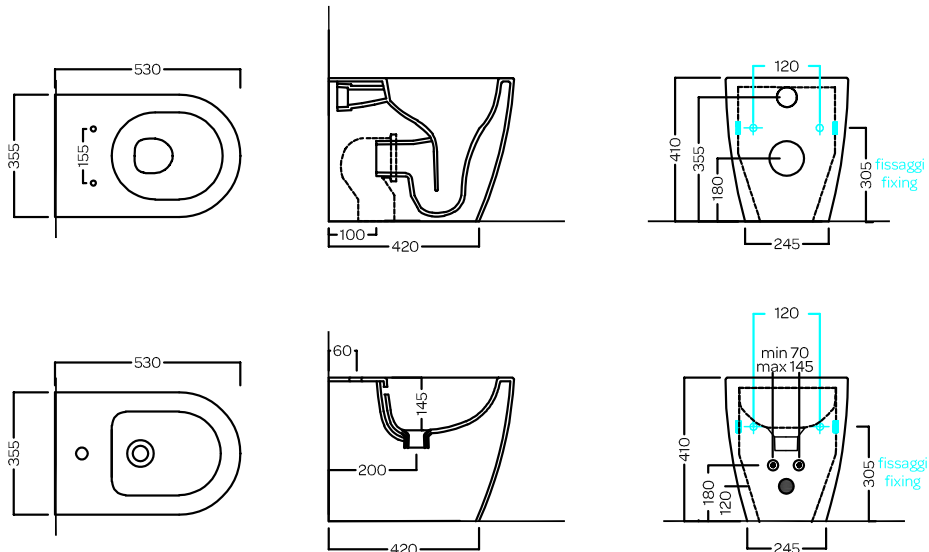

FUTURA

PURE VORTEX TERRA
355x530

PURE FIX
OPEN BIDET

Vaso senza brida PURE VORTEX,
per installazione a filo muro
Completo di fissaggi

Back-to-wall universal outlet PURE VORTEX
Complete of fixings

Bidet monoforo filo muro OPEN BIDET
Completo di fissaggi

Back-to-wall one hole bidet OPEN BIDET
Complete of fixings

DISEGNO TECNICO TECHNICAL DESIGN

Vaso ottimizzato per scarichi a 4,5 e 6 litri; per installazioni fuori standard si rimanda alle istruzioni contenute nella scatola prodotto
Toilet flushes with 4,5 and 6 liters; for out-of-standard installations please refer to the instructions contained in the product box

ACCESSORI ACCESSORIES

Fissaggio nascosto per vasi e bidet
filo muro senza fori laterali
Blind fixing for back to wall wc
and bidet without side holes

Borchia Troppopieno Uni
Universal Overflow cap

Curva tecnica
PVC "s" trap convertor

Raccordo scarico parete 90MM
PVC wall connection outlet
90MM

Piletta in CERAMICA con tappo "Up &
Down" Ø 71 mm
CERAMIC drain siphon with
"Up & Down" cap Ø 71 mm

Piletta universale
"Up & Down" / Scarico Libero con
tappo Ø 63 mm
Universal "Free outlet" /
"Up & Down" drain siphon with cap Ø
63 mm