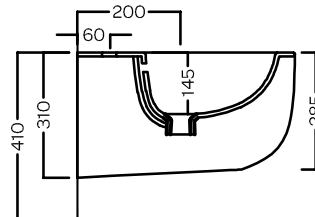

FUTURA

PURE VORTEX SOSPESO
355x530

Vaso sospeso senza brida PURE VORTEX
Completo di fissaggi
Installazione a muro con staffa universale per sospesi

Rimless wall-hung WC with PURE VORTEX system
Complete of fixings
Wall installation with universal hanging bracket

Bidet sospeso
Completo di fissaggi

Wall-hung bidet
Complete of fixings

DISEGNO TECNICO TECHNICAL DESIGN

ACCESSORI ACCESSORIES

fischer
innovative solutions
Fissaggio speciale dal basso
Special fixing from the bottom

fischer
innovative solutions
Borchia Troppopieno Uni
Universal Overflow cap

Piletta in CERAMICA con tappo "Up & Down" Ø 71 mm
CERAMIC drain siphon with "Up & Down" cap Ø 71 mm

Piletta universale "Up & Down" / Scarico Libero con tappo Ø 63 mm
Universal "Free outlet" / "Up & Down" drain siphon with cap Ø 63 mm