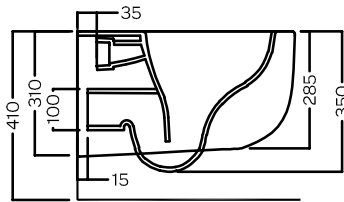

DISEGNO TECNICO TECHNICAL DESIGN

ACCESSORI ACCESSORIES

fischer
innovative solutions
Fissaggio speciale dal basso
Special fixing from the bottom

fischer
innovative solutions
Borchia Troppopieno Uni
Universal Overflow cap

Piletta in CERAMICA con tappo "Up & Down" Ø 71 mm
CERAMIC drain siphon with "Up & Down" cap Ø 71 mm

Piletta universale "Up & Down" / Scarico Libero con tappo Ø 63 mm
Universal "Free outlet" / "Up & Down" drain siphon with cap Ø 63 mm

fischer
innovative solutions
Staffa universale per sospesi
Universal wall hung bracket

Sedile frenato
ACCOPPIATO EXTRA-SLIM
EXTRA-SLIM Sandwich
Soft Close Seat cover

Sedile frenato
AVVOLGENTE
Wrap Soft Close
Seat cover

GAMMA COLORE COLOR RANGE

BIANCO
WHITE

BIANCO MATT
WHITE MATT

AVORIO
IVORY

TABACCO
TOBACCO

CRETA
CRETE

SELVA
FOREST

SABBIA
SAND

CEMENTO
CEMENT

ANTRACITE
ANTHRACITE

CENERE
ASH

LAVAGNA
BLACKBOARD

NERO MATT
BLACK MATT