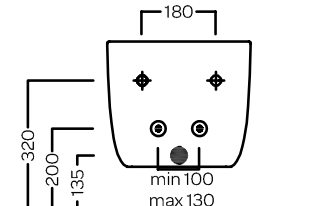

DISEGNO TECNICO TECHNICAL DESIGN

ACCESSORI ACCESSORIES

fischer
innovative solutions
Fissaggio speciale dal basso
Special fixing from the bottom

fischer
innovative solutions
Borchia Troppopieno Uni
Universal Overflow cap

Piletta in CERAMICA con tappo "Up & Down" Ø 71 mm
CERAMIC drain siphon with "Up & Down" cap Ø 71 mm

Piletta universale "Up & Down" / Scarico Libero con tappo Ø 63 mm
Universal "Free outlet" / "Up & Down" drain siphon with cap Ø 63 mm

fischer
innovative solutions
Staffa universale per sospesi
Universal wall hung bracket

Sedile frenato
ACCOPPIATO EXTRA-SLIM
EXTRA-SLIM Sandwich
Soft Close Seat cover

Sedile frenato
AVVOLGENTE
Wrap Soft Close
Seat cover

GAMMA COLORE COLOR RANGE

BIANCO
WHITE

BIANCO MATT
WHITE MATT

AVORIO
IVORY

TABACCO
TOBACCO

CRETA
CRETE

SELVA
FOREST

SABBIA
SAND

CEMENTO
CEMENT

ANTRACITE
ANTHRACITE

CENERE
ASH

LAVAGNA
BLACKBOARD

NERO MATT
BLACK MATT