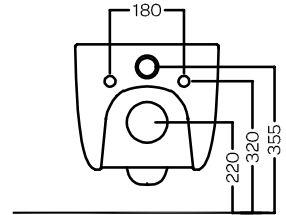

DISEGNO TECNICO TECHNICAL DESIGN

ACCESSORI ACCESSORIES

fischer
innovative solutions
Fissaggio speciale dal basso
Special fixing from the bottom

fischer
innovative solutions
Borchia Troppopieno Uni
Universal Overflow cap

Piletta in CERAMICA con tappo "Up & Down" Ø 71 mm
CERAMIC drain siphon with "Up & Down" cap Ø 71 mm

Piletta universale "Up & Down" / Scarico Libero con tappo Ø 63 mm
Universal "Free outlet" / "Up & Down" drain siphon with cap Ø 63 mm

fischer
innovative solutions
Staffa universale per sospesi
Universal wall hung bracket

Sedile frenato
ACCOPPIATO EXTRA-SLIM
EXTRA-SLIM Sandwich
Soft Close Seat cover

Sedile frenato
AVVOLGENTE
Wrap Soft Close
Seat cover

GAMMA COLORE COLOR RANGE

BIANCO
WHITE

BIANCO MATT
WHITE MATT

AVORIO
IVORY

TABACCO
TOBACCO

CRETA
CRETE

SELVA
FOREST

SABBIA
SAND

CEMENTO
CEMENT

ANTRACITE
ANTHRACITE

CENERE
ASH

LAVAGNA
BLACKBOARD

NERO MATT
BLACK MATT