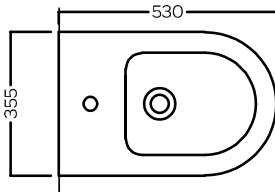

DISEGNO TECNICO TECHNICAL DESIGN