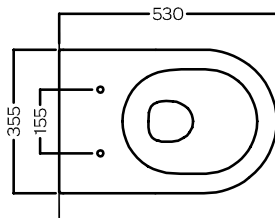

DISEGNO TECNICO TECHNICAL DESIGN

ACCESSORI ACCESSORIES

fischer
innovative solutions
Fissaggio speciale dal basso
Special fixing from the bottom

fischer
innovative solutions
Borchia Troppopieno Uni
Universal Overflow cap

Piletta in CERAMICA con tappo "Up & Down" Ø 71 mm
CERAMIC drain siphon with "Up & Down" cap Ø 71 mm

Piletta universale "Up & Down" / Scarico Libero con tappo Ø 63 mm
Universal "Free outlet" / "Up & Down" drain siphon with cap Ø 63 mm

fischer
innovative solutions
Staffa universale per sospesi
Universal wall hung bracket

Sedile frenato
ACCOPPIATO EXTRA-SLIM
EXTRA-SLIM Sandwich
Soft Close Seat cover

Sedile frenato
AVVOLGENTE
Wrap Soft Close
Seat cover

GAMMA COLORE COLOR RANGE

BIANCO
WHITE

BIANCO MATT
WHITE MATT

AVORIO
IVORY

TABACCO
TOBACCO

CRETA
CRETE

SELVA
FOREST

SABBIA
SAND

CEMENTO
CEMENT

ANTRACITE
ANTHRACITE

CENERE
ASH

LAVAGNA
BLACKBOARD

NERO MATT
BLACK MATT