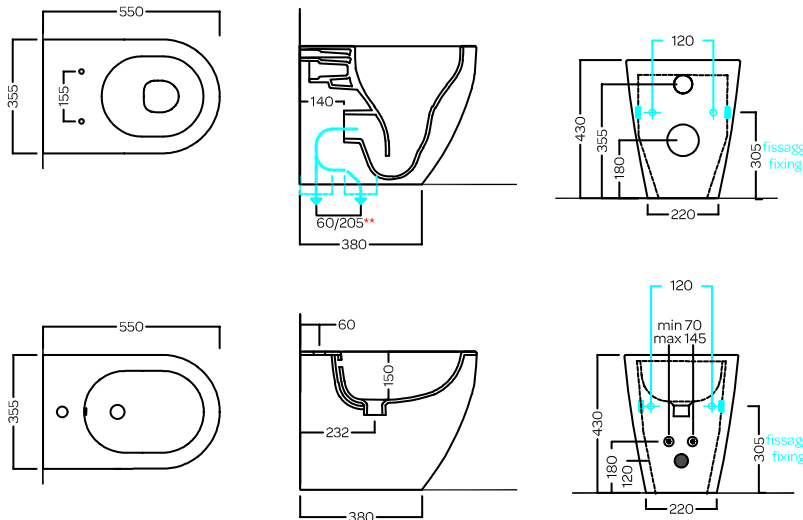

CENTRICA

PURE VORTEX TERRA

355x550

PURE FIX

OPEN BIDET

Vaso senza brida traslato PURE VORTEX,
per installazione a filo muro
Completo di fissaggi

Back-to-wall universal outlet PURE VORTEX
WC with adjustable floor outlet
Complete of fixings

Bidet monoforo filo muro OPEN BIDET
Completo di fissaggi

Back-to-wall one hole bidet OPEN BIDET
Complete of fixings

DISEGNO TECNICO TECHNICAL DESIGN

** Fino a 225/245 mm con raccordo
eccentrico Y1PJ / Y9DK
** Up to 225/245 mm with
eccentric pipe Y1PJ / Y9DK

*** Raccordi eccentrici Y1PJ e Y9DK
da installare a filo pavimento
*** Eccentric pipes Y1PJ and Y9DK
to be installed floor level

Vaso ottimizzato per scarichi a 4,5 e 6 litri; per installazioni fuori standard si rimanda alle istruzioni contenute nella scatola prodotto
Toilet flushes with 4,5 and 6 liters; for out-of-standard installations please refer to the instructions contained in the product box

Raccordo eccentrico per
ingresso acqua (±15)
Eccentric pipe for water inlet
(±15)

Raccordo
scarico parete 90MM
PVC wall connection
outlet 90MM

GAMMA COLORE COLOR RANGE

01
BIANCO
WHITE

25
BIANCO MATT
WHITE MATT