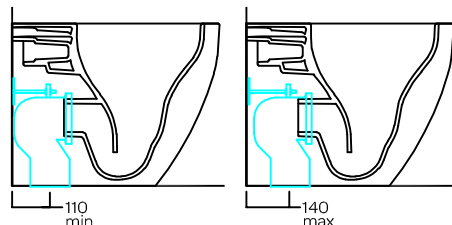

## NEW

SHIFTED OUTLET WC

Vaso scarico universale traslato filo muro  
Shifted universal outlet back to wall wc

SPACE  
REDUCING

RATIONAL

EASY

RETROFIT

L'estrema flessibilità di utilizzo, grazie alle curve dedicate, parte da un minimo di 60 mm fino ad un massimo di 245mm\*\*\*

Due to specific traps, the flexibility in usage can go from a minimum of 60 mm up to a maximum of 245mm\*\*\*

Y1CF01  
curva tecnica speciale ad "L" tagliabile  
cut to size special PVC "L" trap convertor

Y1CF01

Curva tecnica speciale ad "L" tagliabile  
Cut to size special "L" PVC trap convertor

YOEN01  
curva tecnica con kit di fissaggio a parete  
PVC "s" trap convertor with wall fixin

YOEN01

Curva tecnica con kit di fissaggio a parete  
PVC "s" trap convertor with wall fixing

Y9D601  
curva tecnica speciale tagliabile  
cut to size special PVC "s" trap convertor

Y9D601

Curva tecnica speciale tagliabile  
Cut to size special PVC "s" trap convertor

\*\*Y1PJ01 \*\*\*Y9DK01

Raccordo eccentrico per scarico Wc.  
20/40 mm. Da installare a filo pavimento