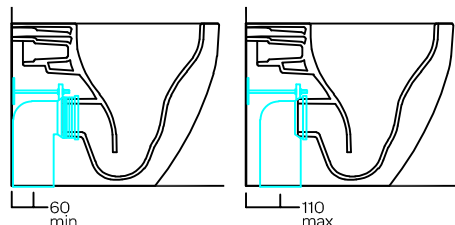

## NEW

SHIFTED OUTLET WC

Vaso scarico universale traslato filo muro  
Shifted universal outlet back to wall wc

SPACE  
REDUCING

RATIONAL

EASY

RETROFIT

L'estrema flessibilità di utilizzo, grazie alle curve dedicate, parte da un minimo di 60 mm fino ad un massimo di 245mm\*\*\*

Due to specific traps, the flexibility in usage can go from a minimum of 60 mm up to a maximum of 245mm\*\*\*

Y1CF01  
curva tecnica speciale ad "L" tagliabile  
cut to size special PVC "L" trap convertor

Y1CF01

Curva tecnica speciale ad "L" tagliabile  
Cut to size special "L" PVC trap convertor

YOEN01  
curva tecnica con kit di fissaggio a parete  
PVC "s" trap convertor with wall fixin

YOEN01

Curva tecnica con kit di fissaggio a parete  
PVC "s" trap convertor with wall fixing

Eccentric pipe for wc outlet. 20/40 mm  
To be installed floor level