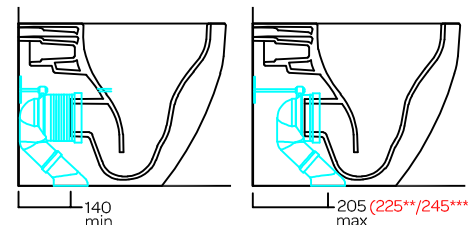

## NEW

SHIFTED OUTLET WC

Vaso scarico universale traslato filo muro  
Shifted universal outlet back to wall wc

SPACE  
REDUCING

RATIONAL

EASY

RETROFIT

L'estrema flessibilità di utilizzo, grazie alle curve dedicate, parte da un minimo di 60 mm fino ad un massimo di 245mm\*\*\*

Due to specific traps, the flexibility in usage can go from a minimum of 60 mm up to a maximum of 245mm\*\*\*

Y1CF01  
curva tecnica speciale ad "L" tagliabile  
cut to size special PVC "L" trap convertor

Y1CF01

Curva tecnica speciale ad "L" tagliabile  
Cut to size special "L" PVC trap convertor

YOEN01  
curva tecnica con kit di fissaggio a parete  
PVC "s" trap convertor with wall fixin

YOEN01

Curva tecnica con kit di fissaggio a parete  
PVC "s" trap convertor with wall fixing

Y9D601  
curva tecnica speciale tagliabile  
cut to size special PVC "s" trap convertor

Y9D601

Curva tecnica speciale tagliabile  
Cut to size special PVC "s" trap convertor

\*\*Y1PJ01 \*\*\*Y9DK01

Raccordo eccentrico per scarico Wc.  
20/40 mm. Da installare a filo pavimento