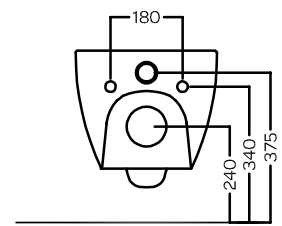

DISEGNO TECNICO TECHNICAL DESIGN

ACCESSORI ACCESSORIES

fischer
innovative solutions
Fissaggio speciale dal basso
Special fixing from the bottom

fischer
innovative solutions
Borchia Troppopieno Uni
Universal Overflow cap

Piletta in CERAMICA con tappo "Up & Down" Ø 71 mm
CERAMIC drain siphon with "Up & Down" cap Ø 71 mm

Piletta universale "Up & Down" / Scarico Libero con tappo Ø 63 mm
Universal "Free outlet" / "Up & Down" drain siphon with cap Ø 63 mm

fischer
innovative solutions
Staffa universale per sospesi
Universal wall hung bracket

Sedile frenato
ACCOPIATO EXTRA-SLIM
EXTRA-SLIM Sandwich
Soft Close Seat cover

Sedile frenato
AVVOLGENTE
Wrap Soft Close
Seat cover

GAMMA COLORE COLOR RANGE

01
BIANCO
WHITE

25
BIANCO MATT
WHITE MATT

12
AVORIO
IVORY

29
TABACCO
TOBACCO

28
CRETA
CRETE

46
SELVA
FOREST

26
SABBIA
SAND

07
CEMENTO
CEMENT

08
ANTRACITE
ANTHRACITE

45
CENERE
ASH

06
LAVAGNA
BLACKBOARD

02
NERO MATT
BLACK MATT