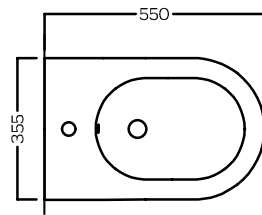

DISEGNO TECNICO TECHNICAL DESIGN