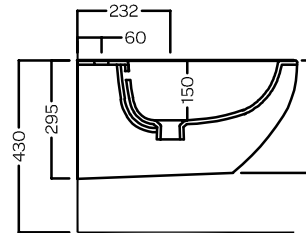

DISEGNO TECNICO TECHNICAL DESIGN

ACCESSORI ACCESSORIES

fischer
innovative solutions
Fissaggio speciale dal basso
Special fixing from the bottom

fischer
innovative solutions
Borchia Troppopieno Uni
Universal Overflow cap

Piletta in CERAMICA con tappo "Up & Down" Ø 71 mm
CERAMIC drain siphon with "Up & Down" cap Ø 71 mm

Piletta universale "Up & Down" / Scarico Libero con tappo Ø 63 mm
Universal "Free outlet" / "Up & Down" drain siphon with cap Ø 63 mm

fischer
innovative solutions
Staffa universale per sospesi
Universal wall hung bracket

Sedile frenato
ACCOPIATO EXTRA-SLIM
EXTRA-SLIM Sandwich
Soft Close Seat cover

Sedile frenato
AVVOLGENTE
Wrap Soft Close
Seat cover

GAMMA COLORE COLOR RANGE

01
BIANCO
WHITE

25
BIANCO MATT
WHITE MATT

12
AVORIO
IVORY

29
TABACCO
TOBACCO

28
CRETA
CRETE

46
SELVA
FOREST

26
SABBIA
SAND

07
CEMENTO
CEMENT

08
ANTRACITE
ANTHRACITE

45
CENERE
ASH

06
LAVAGNA
BLACKBOARD

02
NERO MATT
BLACK MATT