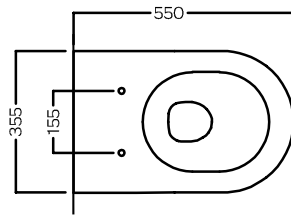

DISEGNO TECNICO TECHNICAL DESIGN

ACCESSORI ACCESSORIES

fischer
innovative solutions
Fissaggio speciale dal basso
Special fixing from the bottom

fischer
innovative solutions
Borchia Troppopieno Uni
Universal Overflow cap

Piletta in CERAMICA con tappo "Up & Down" Ø 71 mm
CERAMIC drain siphon with "Up & Down" cap Ø 71 mm

Piletta universale "Up & Down" / Scarico Libero con tappo Ø 63 mm
Universal "Free outlet" / "Up & Down" drain siphon with cap Ø 63 mm

fischer
innovative solutions
Staffa universale per sospesi
Universal wall hung bracket

Sedile frenato
ACCOPIATO EXTRA-SLIM
EXTRA-SLIM Sandwich
Soft Close Seat cover

Sedile frenato
AVVOLGENTE
Wrap Soft Close
Seat cover

GAMMA COLORE COLOR RANGE

01
BIANCO
WHITE

25
BIANCO MATT
WHITE MATT

12
AVORIO
IVORY

29
TABACCO
TOBACCO

28
CRETA
CRETE

46
SELVA
FOREST

26
SABBIA
SAND

07
CEMENTO
CEMENT

08
ANTRACITE
ANTHRACITE

45
CENERE
ASH

06
LAVAGNA
BLACKBOARD

02
NERO MATT
BLACK MATT