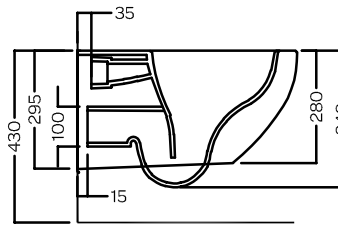

DISEGNO TECNICO TECHNICAL DESIGN

ACCESSORI ACCESSORIES

fischer
innovative solutions
Fissaggio speciale dal basso
Special fixing from the bottom

fischer
innovative solutions
Borchia Troppopieno Uni
Universal Overflow cap

Piletta in CERAMICA con tappo "Up & Down" Ø 71 mm
CERAMIC drain siphon with "Up & Down" cap Ø 71 mm

Piletta universale "Up & Down" / Scarico Libero con tappo Ø 63 mm
Universal "Free outlet" / "Up & Down" drain siphon with cap Ø 63 mm

fischer
innovative solutions
Staffa universale per sospesi
Universal wall hung bracket

Sedile frenato
ACCOPIATO EXTRA-SLIM
EXTRA-SLIM Sandwich
Soft Close Seat cover

Sedile frenato
AVVOLGENTE
Wrap Soft Close
Seat cover

GAMMA COLORE COLOR RANGE

01
BIANCO
WHITE

25
BIANCO MATT
WHITE MATT

12
AVORIO
IVORY

29
TABACCO
TOBACCO

28
CRETA
CRETE

46
SELVA
FOREST

26
SABBIA
SAND

07
CEMENTO
CEMENT

08
ANTRACITE
ANTHRACITE

45
CENERE
ASH

06
LAVAGNA
BLACKBOARD

02
NERO MATT
BLACK MATT