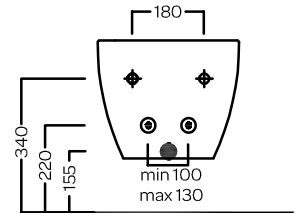

DISEGNO TECNICO TECHNICAL DESIGN

ACCESSORI ACCESSORIES

fischer
innovative solutions
Fissaggio speciale dal basso
Special fixing from the bottom

fischer
innovative solutions
Borchia Troppopieno Uni
Universal Overflow cap

Piletta in CERAMICA con tappo "Up & Down" Ø 71 mm
CERAMIC drain siphon with "Up & Down" cap Ø 71 mm

Piletta universale "Up & Down" / Scarico Libero con tappo Ø 63 mm
Universal "Free outlet" / "Up & Down" drain siphon with cap Ø 63 mm

fischer
innovative solutions
Staffa universale per sospesi
Universal wall hung bracket

Sedile frenato
ACCOPIATO EXTRA-SLIM
EXTRA-SLIM Sandwich
Soft Close Seat cover

Sedile frenato
AVVOLGENTE
Wrap Soft Close
Seat cover

GAMMA COLORE COLOR RANGE

01
BIANCO
WHITE

25
BIANCO MATT
WHITE MATT

12
AVORIO
IVORY

29
TABACCO
TOBACCO

28
CRETA
CRETE

46
SELVA
FOREST

26
SABBIA
SAND

07
CEMENTO
CEMENT

08
ANTRACITE
ANTHRACITE

45
CENERE
ASH

06
LAVAGNA
BLACKBOARD

02
NERO MATT
BLACK MATT