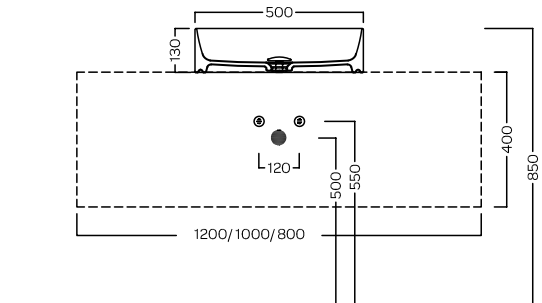

HAPPY HOUR SLIM

00:40

400x400

00:50

500x470

Lavabo da installare in appoggio su piano o su base mobile. Senza troppopieno.

Surface-mounted washbasin. Can be installed on wood base furniture. No overflow.

INSTALLAZIONE INSTALLATION

In appoggio
Surface-mounted

Su base mobile
On wood base furniture

DISEGNO TECNICO TECHNICAL DESIGN

ACCESSORI ACCESSORIES

Piletta in CERAMICA con tappo "Up & Down" Ø 71 mm
CERAMIC drain siphon with "Up & Down" cap Ø 71 mm

Piletta universale "Up & Down"/ Scarico Libero con tappo Ø 63 mm
Universal "Free outlet" / "Up & Down" drain siphon with cap Ø 63 mm

Sifone di scarico INOX
INOX drain trap

GAMMA COLORE COLOR RANGE

BIANCO
WHITE