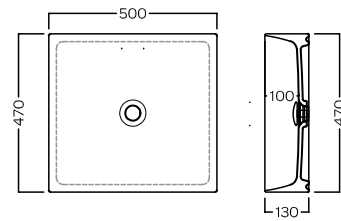

HAPPY HOUR SLIM

00:40

400x400

00:50

500x470

Lavabo da installare in appoggio su piano o su base mobile. Senza troppopieno.

Surface-mounted washbasin. Can be installed on wood base furniture. No overflow.

INSTALLAZIONE INSTALLATION

In appoggio
Surface-mounted

Su base mobile
On wood base furniture

DISEGNO TECNICO TECHNICAL DESIGN

ACCESSORI ACCESSORIES

Piletta in CERAMICA con tappo "Up & Down" Ø 71 mm
CERAMIC drain siphon with "Up & Down" cap Ø 71 mm

Piletta universale "Up & Down"/ Scarico Libero con tappo Ø 63 mm
Universal "Free outlet" / "Up & Down" drain siphon with cap Ø 63 mm

Sifone di scarico INOX
INOX drain trap

GAMMA COLORE COLOR RANGE

BIANCO
WHITE