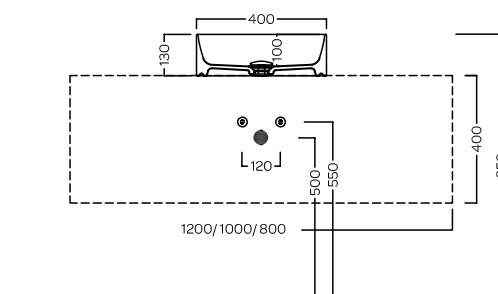

HAPPY HOUR SLIM

00:40

400x400

00:50

500x470

Lavabo da installare in appoggio su piano o su base mobile. Senza troppopieno.

Surface-mounted washbasin. Can be installed on wood base furniture. No overflow.

INSTALLAZIONE INSTALLATION

In appoggio
Surface-mounted

Su base mobile
On wood base furniture

DISEGNO TECNICO TECHNICAL DESIGN

ACCESSORI ACCESSORIES

Piletta in CERAMICA con tappo "Up & Down" Ø 71 mm
CERAMIC drain siphon with "Up & Down" cap Ø 71 mm

Piletta universale "Up & Down"/ Scarico Libero con tappo Ø 63 mm
Universal "Free outlet" / "Up & Down" drain siphon with cap Ø 63 mm

Sifone di scarico INOX
INOX drain trap

GAMMA COLORE COLOR RANGE

BIANCO
WHITE