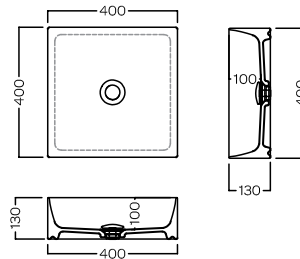

HAPPY HOUR SLIM

00:40

400x400

00:50

500x470

Lavabo da installare in appoggio su piano o su base mobile. Senza troppopieno.

Surface-mounted washbasin. Can be installed on wood base furniture. No overflow.

INSTALLAZIONE INSTALLATION

In appoggio
Surface-mounted

Su base mobile
On wood base furniture

DISEGNO TECNICO TECHNICAL DESIGN

ACCESSORI ACCESSORIES

Piletta in CERAMICA con tappo "Up & Down" Ø 71 mm
CERAMIC drain siphon with "Up & Down" cap Ø 71 mm

Piletta universale "Up & Down"/ Scarico Libero con tappo Ø 63 mm
Universal "Free outlet" / "Up & Down" drain siphon with cap Ø 63 mm

Sifone di scarico INOX
INOX drain trap

GAMMA COLORE COLOR RANGE

BIANCO
WHITE