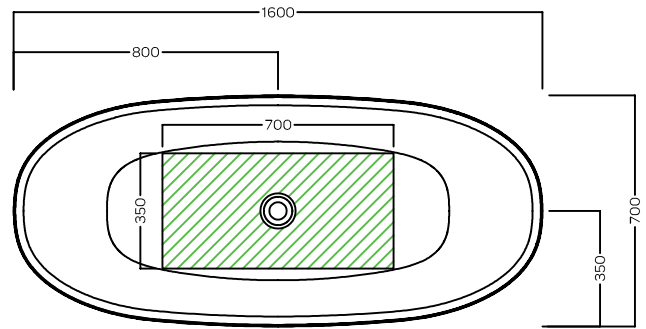

### H-SOLID 01

1600X700X580mm

 Zona posizionamento scarico - Drain positioning area

### H-SOLID 01 ST

1600X700X580mm

 Zona posizionamento scarico - Drain positioning area