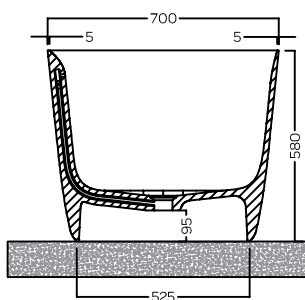

### H-SOLID 01

1600X700X580mm

 Zona posizionamento scarico - Drain positioning area

### H-SOLID 01 ST

1600X700X580mm

 Zona posizionamento scarico - Drain positioning area