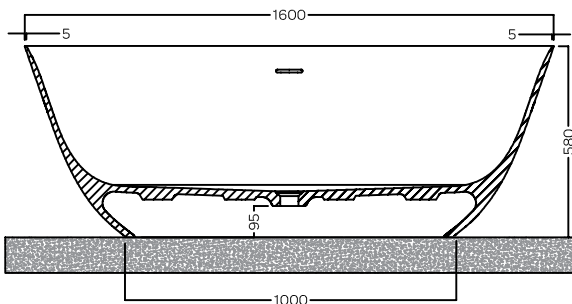

### H-SOLID 01

1600X700X580mm

 Zona posizionamento scarico - Drain positioning area

### H-SOLID 01 ST

1600X700X580mm

 Zona posizionamento scarico - Drain positioning area