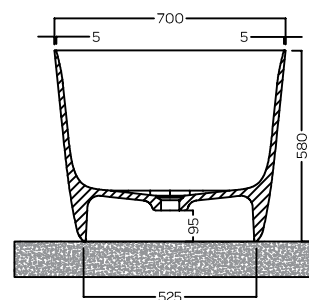

### H-SOLID 01

1600X700X580mm

 Zona posizionamento scarico - Drain positioning area

### H-SOLID 01 ST

1600X700X580mm

 Zona posizionamento scarico - Drain positioning area