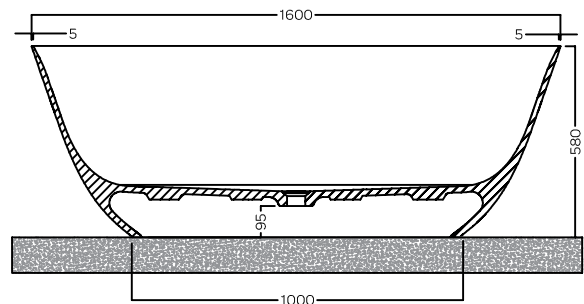

### H-SOLID 01

1600X700X580mm

 Zona posizionamento scarico - Drain positioning area

### H-SOLID 01 ST

1600X700X580mm

 Zona posizionamento scarico - Drain positioning area