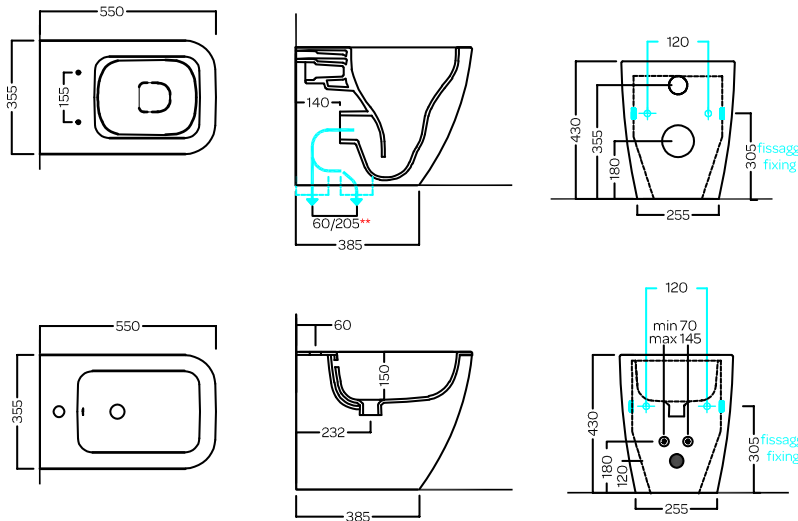

TECNA

PURE VORTEX TERRA
 355x550

PURE FIX
 OPEN BIDET

Vaso senza brida traslato PURE VORTEX,
 per installazione a filo muro
 Completo di fissaggi

Back-to-wall universal outlet PURE VORTEX
 WC with adjustable floor outlet
 Complete of fixings

Bidet monoforo filo muro OPEN BIDET
 Completo di fissaggi

Back-to-wall one hole bidet OPEN BIDET
 Complete of fixings

DISEGNO TECNICO TECHNICAL DESIGN

** Fino a 225/245 mm con raccordo
 eccentrico Y1PJ / Y9DK
 ** Up to 225/245 mm with
 eccentric pipe Y1PJ / Y9DK

*** Raccordi eccentrici Y1PJ e Y9DK
 da installare a filo pavimento
 *** Eccentric pipes Y1PJ and Y9DK
 to be installed floor level

Vaso ottimizzato per scarichi a 4,5 e 6 litri; per installazioni fuori standard si rimanda alle istruzioni contenute nella scatola prodotto
 Toilet flushes with 4,5 and 6 liters; for out-of-standard installations please refer to the instructions contained in the product box

ACCESSORI ACCESSORIES

fischer
 Fissaggio nascosto per vasi e bidet
 filo muro senza fori laterali
 Blind fixing for back to wall wc
 and bidet without side holes

fischer
 Borchia Troppopieno Uni
 Universal Overflow cap