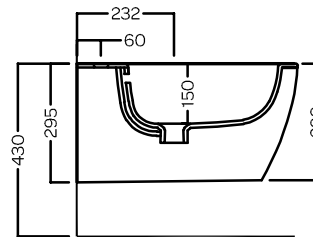

TECNA

PURE VORTEX SOSPESO
355x550

Vaso sospeso senza brida PURE VORTEX
Completo di fissaggi
Installazione a muro con staffa universale per sospesi

Rimless wall-hung WC with PURE VORTEX system
Complete of fixings
Wall installation with universal hanging bracket

Bidet sospeso
Completo di fissaggi

Wall-hung bidet
Complete of fixings

DISEGNO TECNICO TECHNICAL DESIGN

ACCESSORI ACCESSORIES

Fissaggio speciale dal basso
Special fixing from the bottom

Borchia Troppopieno Uni
Universal Overflow cap

Piletta in CERAMICA con tappo "Up & Down" Ø 71 mm
CERAMIC drain siphon with "Up & Down" cap Ø 71 mm

Piletta universale "Up & Down" / Scarico Libero con tappo Ø 63 mm
Universal "Free outlet" / "Up & Down" drain siphon with cap Ø 63 mm