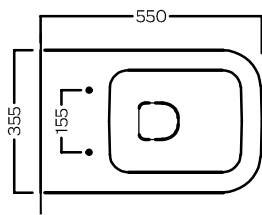

TECNA

PURE VORTEX SOSPESO
355x550

Vaso sospeso senza brida PURE VORTEX
Completo di fissaggi
Installazione a muro con staffa universale per sospesi

Rimless wall-hung WC with PURE VORTEX system
Complete of fixings
Wall installation with universal hanging bracket

Bidet sospeso
Completo di fissaggi

Wall-hung bidet
Complete of fixings

DISEGNO TECNICO TECHNICAL DESIGN

ACCESSORI ACCESSORIES

Fissaggio speciale dal basso
Special fixing from the bottom

Borchia Troppopieno Uni
Universal Overflow cap

Piletta in CERAMICA con tappo "Up & Down" Ø 71 mm
CERAMIC drain siphon with "Up & Down" cap Ø 71 mm

Piletta universale "Up & Down" / Scarico Libero con tappo Ø 63 mm
Universal "Free outlet" / "Up & Down" drain siphon with cap Ø 63 mm