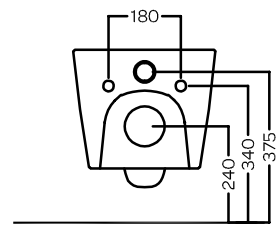

TECNA

PURE VORTEX SOSPESO
355x550

Vaso sospeso senza brida PURE VORTEX
Completo di fissaggi
Installazione a muro con staffa universale per sospesi

Rimless wall-hung WC with PURE VORTEX system
Complete of fixings
Wall installation with universal hanging bracket

Bidet sospeso
Completo di fissaggi

Wall-hung bidet
Complete of fixings

DISEGNO TECNICO TECHNICAL DESIGN

ACCESSORI ACCESSORIES

Fissaggio speciale dal basso
Special fixing from the bottom

Borchia Troppopieno Uni
Universal Overflow cap

Piletta in CERAMICA con tappo "Up & Down" Ø 71 mm
CERAMIC drain siphon with "Up & Down" cap Ø 71 mm

Piletta universale "Up & Down" / Scarico Libero con tappo Ø 63 mm
Universal "Free outlet" / "Up & Down" drain siphon with cap Ø 63 mm