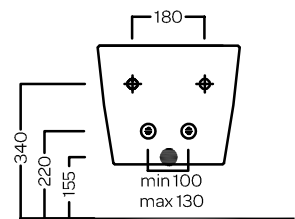

DISEGNO TECNICO TECHNICAL DESIGN

ACCESSORI ACCESSORIES

Fissaggio speciale dal basso
Special fixing from the bottom

Borchia Troppopieno Uni
Universal Overflow cap

Piletta in CERAMICA con tappo "Up & Down" Ø 71 mm
CERAMIC drain siphon with "Up & Down" cap Ø 71 mm

Piletta universale "Up & Down" / Scarico Libero con tappo Ø 63 mm
Universal "Free outlet" / "Up & Down" drain siphon with cap Ø 63 mm

Staffa universale per sospesi
Universal wall hung bracket

Sedile frenato
Soft close seat cover

GAMMA COLORE COLOR RANGE

BIANCO
WHITE

BIANCO MATT
WHITE MATT

AVORIO
IVORY

TABACCO
TOBACCO

CRETA
CRETE

SELVA
FOREST

SABBIA
SAND

CEMENTO
CEMENT

ANTRACITE
ANTHRACITE

CENERE
ASH

LAVAGNA
BLACKBOARD

NERO MATT
BLACK MATT