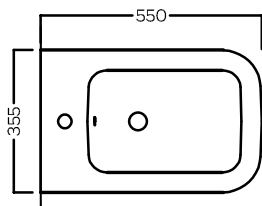

TECNA

PURE VORTEX SOSPESO
355x550

Vaso sospeso senza brida PURE VORTEX
Completo di fissaggi
Installazione a muro con staffa universale per sospesi

Rimless wall-hung WC with PURE VORTEX system
Complete of fixings
Wall installation with universal hanging bracket

Bidet sospeso
Completo di fissaggi

Wall-hung bidet
Complete of fixings

DISEGNO TECNICO TECHNICAL DESIGN

ACCESSORI ACCESSORIES

Fissaggio speciale dal basso
Special fixing from the bottom

Borchia Troppopieno Uni
Universal Overflow cap

Piletta in CERAMICA con tappo "Up & Down" Ø 71 mm
CERAMIC drain siphon with "Up & Down" cap Ø 71 mm

Piletta universale "Up & Down" / Scarico Libero con tappo Ø 63 mm
Universal "Free outlet" / "Up & Down" drain siphon with cap Ø 63 mm