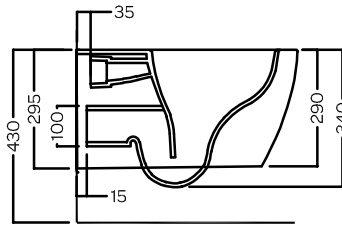

TECNA

PURE VORTEX SOSPESO
355x550

Vaso sospeso senza brida PURE VORTEX
Completo di fissaggi
Installazione a muro con staffa universale per sospesi

Rimless wall-hung WC with PURE VORTEX system
Complete of fixings
Wall installation with universal hanging bracket

Bidet sospeso
Completo di fissaggi

Wall-hung bidet
Complete of fixings

DISEGNO TECNICO TECHNICAL DESIGN

ACCESSORI ACCESSORIES

Fissaggio speciale dal basso
Special fixing from the bottom

Borchia Troppopieno Uni
Universal Overflow cap

Piletta in CERAMICA con tappo "Up & Down" Ø 71 mm
CERAMIC drain siphon with "Up & Down" cap Ø 71 mm

Piletta universale "Up & Down" / Scarico Libero con tappo Ø 63 mm
Universal "Free outlet" / "Up & Down" drain siphon with cap Ø 63 mm