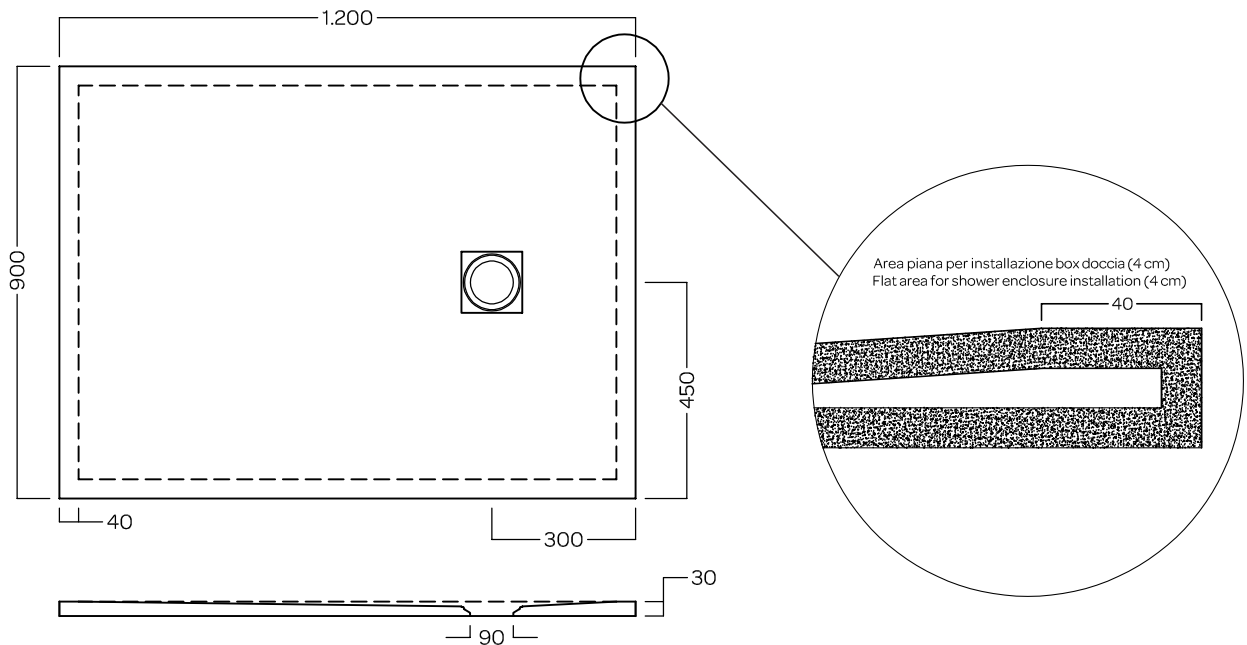

PETRA H3 Levigato

CERAMICA ANTI-SCIVOLO
ANTI-SLIP CERAMIC

Piatti doccia in ceramica H3 con scarico da 90 mm e piletta GEBERIT. Griglia copripiletta quadra in acciaio. Installazione a filo pavimento o in appoggio.

Ceramic shower trays H3 featuring 90 mm GEBERIT drain trap. Square-shaped stainless steel drain cover. Flush or floor installation.

PROFONDITA' 90
DEPTH 90

120x90

INSTALLAZIONE INSTALLATION

DISEGNO TECNICO TECHNICAL DESIGN

Tolleranza massima $\pm 1.5\%$
Maximum allowed tolerance $\pm 1.5\%$

ACCESSORI ACCESSORIES

Piletta ispezionabile GEBERIT h 60 mm da 90 mm, e Griglia Quadrata
GEBERIT Shower drain with removable siphon, drainage 90 mm, h 60 mm square cover

GEBERIT
Installed

Griglia quadrata cromo
Chrome square cover

Griglia quadrata in tinta
Colored square cover

GAMMA COLORE COLOR RANGE

BIANCO
WHITE

AVORIO
IVORY

CEMENTO
CEMENT

NERO MATT
BLACK MATT