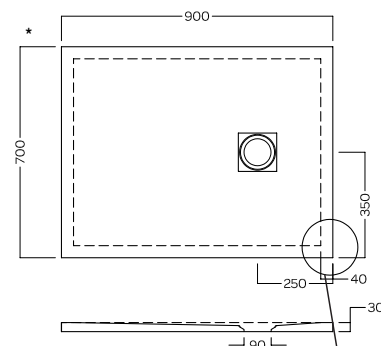

INSTALLAZIONE

INSTALLATION

DISEGNO TECNICO

TECHNICAL DESIGN