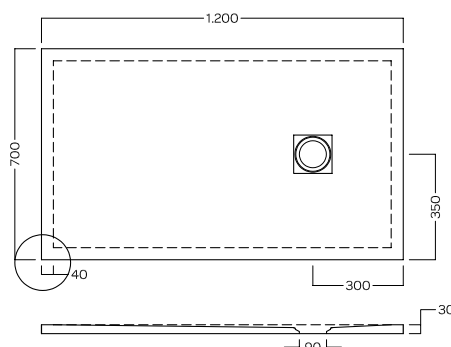

INSTALLAZIONE

INSTALLATION

DISEGNO TECNICO

TECHNICAL DESIGN