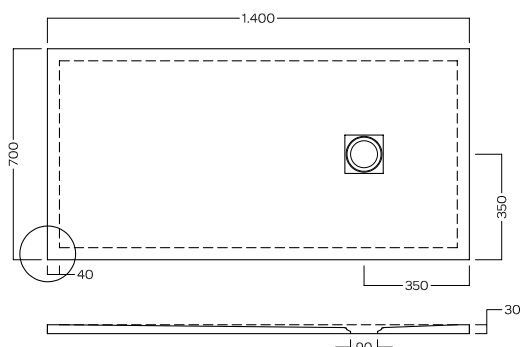

INSTALLAZIONE

INSTALLATION

DISEGNO TECNICO

TECHNICAL DESIGN