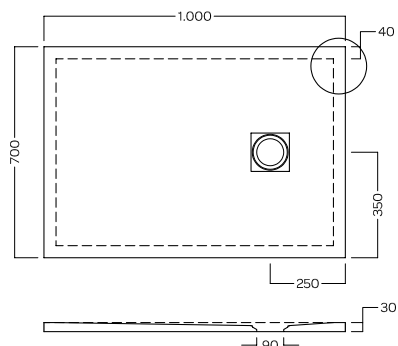

INSTALLAZIONE

INSTALLATION

DISEGNO TECNICO

TECHNICAL DESIGN