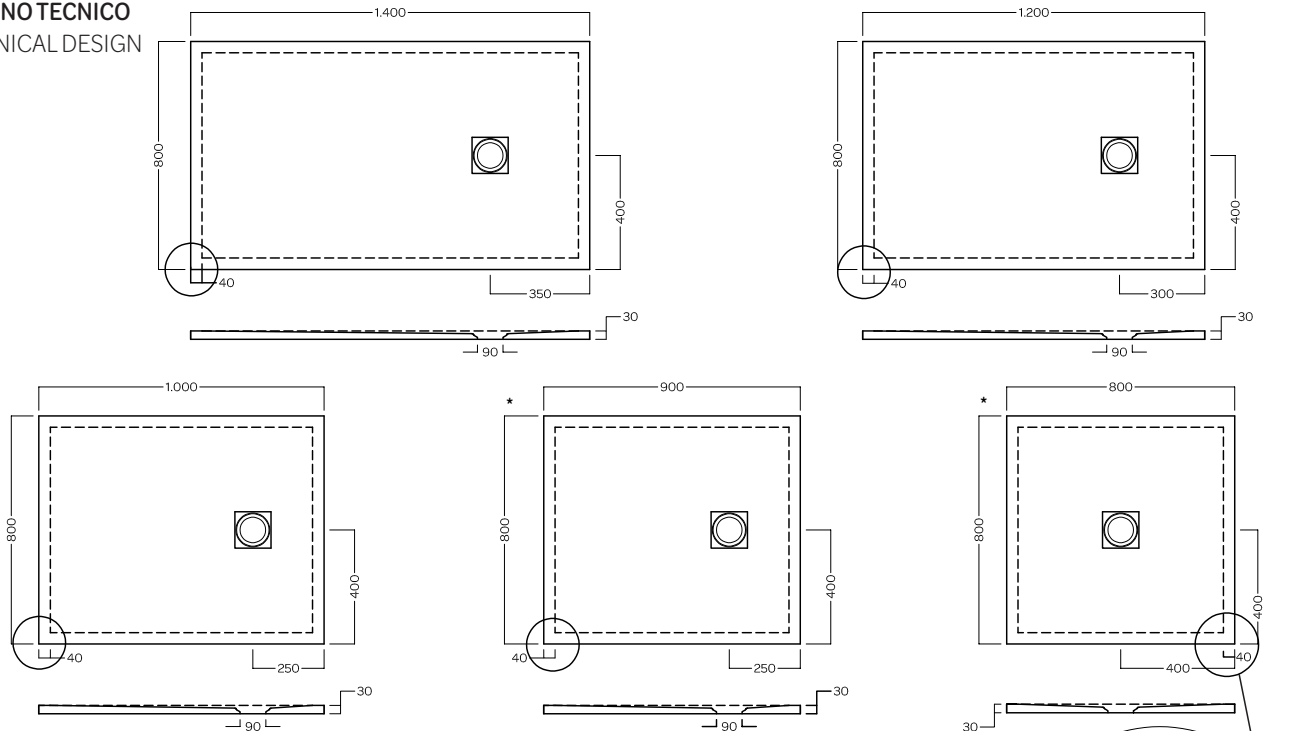

PETRA H3

CERAMICA ANTI-SCIVOLO

ANTI-SLIP CERAMIC

Piatti doccia in ceramica H3 con scarico da 90 mm e piletta GEBERIT. Griglia copripiletta quadrata in acciaio. Installazione a filo pavimento o in appoggio.

*90x80 e 80x80 Solo Levigato

Ceramic shower trays H3 featuring 90 mm GEBERIT drain trap. Square-shaped stainless steel drain cover. Flush or floor installation.

*90x80 and 80x80 Only Levigato

PROFONDITA' 80
DEPTH 80

140-120-100-90*-80*

INSTALLAZIONE

INSTALLATION

DISEGNO TECNICO

TECHNICAL DESIGN

ACCESSORI

ACCESSORIES

Piletta ispezionabile GEBERIT h 60 mm da 90 mm, e Griglia Quadrata GEBERIT Shower drain with removable siphon, drainage 90 mm, h 60 mm square cover

GEBERIT
Installed

Griglia quadrata cromo
Chrome square cover

Griglia quadrata in tinta
Colored square cover

Tolleranza massima $\pm 1.5\%$
Maximum allowed tolerance $\pm 1.5\%$

FINITURA

TEXTURE

Levigato

Naturale