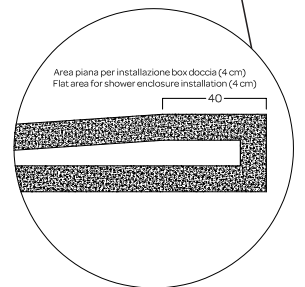

PETRA H3

CERAMICA ANTI-SCIVOLO

ANTI-SLIP CERAMIC

Piatti doccia in ceramica H3 con scarico da 90 mm e piletta GEBERIT. Griglia copripiletta quadrata in acciaio. Installazione a filo pavimento o in appoggio.

*90x80 e 80x80 Solo Levigato

Ceramic shower trays H3 featuring 90 mm GEBERIT drain trap. Square-shaped stainless steel drain cover. Flush or floor installation.

*90x80 and 80x80 Only Levigato

PROFONDITA' 80
DEPTH 80

140-120-100-90*-80*

INSTALLAZIONE

INSTALLATION

DISEGNO TECNICO

TECHNICAL DESIGN

ACCESSORI

ACCESSORIES

Piletta ispezionabile GEBERIT h 60 mm da 90 mm, e Griglia Quadrata GEBERIT Shower drain with removable siphon, drainage 90 mm, h 60 mm square cover

GEBERIT
Installed

Griglia quadrata cromo
Chrome square cover

Griglia quadrata in tinta
Colored square cover

Tolleranza massima $\pm 1.5\%$
Maximum allowed tolerance $\pm 1.5\%$

FINITURA

TEXTURE

Levigato

Naturale