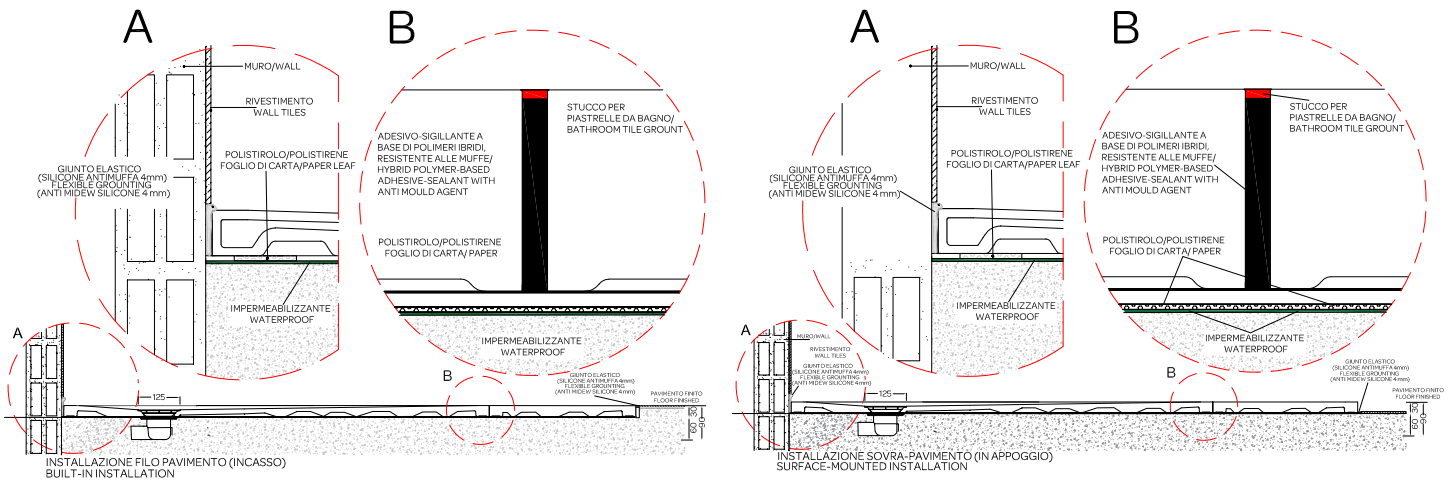

PETRA H3 Levigato

Zona asciugatura

CERAMICA ANTI-SCIVOLO
ANTI-SLIP CERAMIC

90x80-80x80-80x70

Zona asciugatura
Piatti doccia in ceramica H3.
Installazione a filo pavimento o in
appoggio.

EXTENSION Ceramic shower trays H3.
Flush or floor installation.

INSTALLAZIONE INSTALLATION

In appoggio
Surface-mounted

Filo pavimento
Flush with floor

Taglio su misura
Custom cut

DISEGNO TECNICO TECHNICAL DESIGN

*** Lato rettificato da accoppiare con il lato rettificato del piatto doccia

*** Grind side to be coupled with the rectified side of the shower tray

Usare il modulo d'ordine Piatto doccia con extension per indicare le dimensioni
Use the Shower tray with extension order form to indicate the dimensions