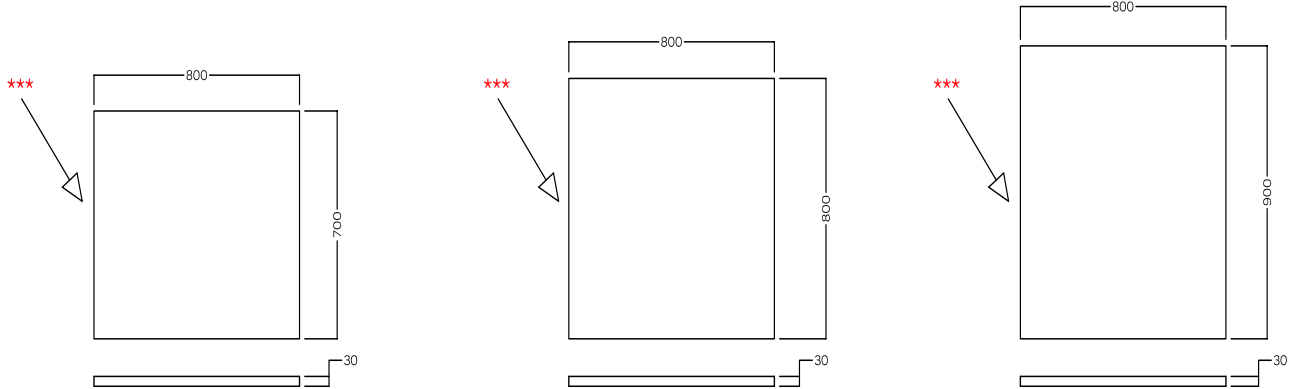

PETRA H3 Levigato

Zona asciugatura

CERAMICA ANTI-SCIVOLO
ANTI-SLIP CERAMIC

90x80-80x80-80x70

Zona asciugatura
Piatti doccia in ceramica H3.
Installazione a filo pavimento o in
appoggio.

EXTENSION Ceramic shower trays H3.
Flush or floor installation.

INSTALLAZIONE INSTALLATION

In appoggio
Surface-mounted

Filo pavimento
Flush with floor

Taglio su misura
Custom cut

DISEGNO TECNICO TECHNICAL DESIGN

*** Lato rettificato da accoppiare con il lato rettificato del piatto doccia

*** Grind side to be coupled with the rectified side of the shower tray

Usare il modulo d'ordine Piatto doccia con extension per indicare le dimensioni
Use the Shower tray with extension order form to indicate the dimensions