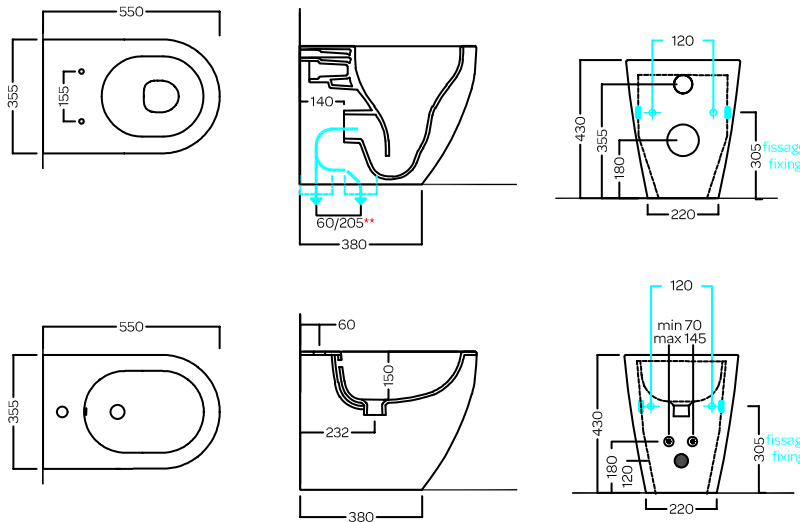

# CENTRICA

PURE VORTEX TERRA  
355x550

PURE FIX  
OPEN BIDET

Vaso senza brida traslato PURE VORTEX,  
per installazione a filo muro  
Completo di fissaggi

Back-to-wall universal outlet PURE VORTEX  
WC with adjustable floor outlet  
Complete of fixings

Bidet monoforo filo muro OPEN BIDET  
Completo di fissaggi

Back-to-wall one hole bidet OPEN BIDET  
Complete of fixings

## DISEGNO TECNICO TECHNICAL DESIGN

\*\* Fino a 225/245 mm con raccordo eccentrico Y1PJ / Y9DK  
\*\* Up to 225/245 mm with eccentric pipe Y1PJ / Y9DK

\*\*\* Raccordi eccentrici Y1PJ e Y9DK da installare a filo pavimento  
\*\*\* Eccentric pipes Y1PJ and Y9DK to be installed floor level

Raccordo eccentrico per ingresso acqua (±15)  
Eccentric pipe for water inlet (±15)

Raccordo scarico parete 90MM  
PVC wall connection outlet 90MM