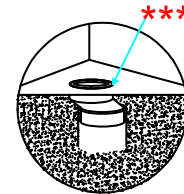

# CENTRICA

PURE VORTEX TERRA  
355x550

PURE FIX  
OPEN BIDET

Vaso senza brida traslato PURE VORTEX,  
per installazione a filo muro  
Completo di fissaggi

Back-to-wall universal outlet PURE VORTEX  
WC with adjustable floor outlet  
Complete of fixings

Bidet monoforo filo muro OPEN BIDET  
Completo di fissaggi

Back-to-wall one hole bidet OPEN BIDET  
Complete of fixings

## DISEGNO TECNICO TECHNICAL DESIGN

\*\* Fino a 225/245 mm con raccordo eccentrico Y1PJ / Y9DK  
\*\* Up to 225/245 mm with eccentric pipe Y1PJ / Y9DK

\*\*\* Raccordi eccentrici Y1PJ e Y9DK da installare a filo pavimento  
\*\*\* Eccentric pipes Y1PJ and Y9DK to be installed floor level