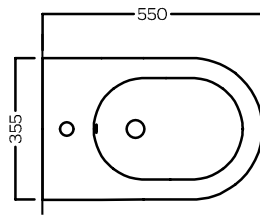

DISEGNO TECNICO TECHNICAL DESIGN