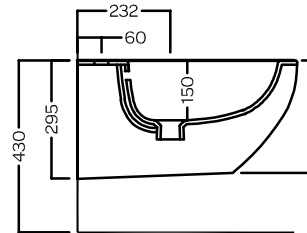

DISEGNO TECNICO TECHNICAL DESIGN

ACCESSORI ACCESSORIES

fischer
innovative solutions
Fissaggio speciale dal basso
Special fixing from the bottom

fischer
innovative solutions
Borchia Troppopieno Uni
Universal Overflow cap

Piletta in CERAMICA con tappo "Up & Down" Ø 71 mm
CERAMIC drain siphon with "Up & Down" cap Ø 71 mm

Piletta universale "Up & Down" / Scarico Libero con tappo Ø 63 mm
Universal "Free outlet" / "Up & Down" drain siphon with cap Ø 63 mm

fischer
innovative solutions
Staffa universale per sospesi
Universal wall hung bracket

Sedile frenato ACCOPPIATO EXTRA-SLIM
EXTRA-SLIM Sandwich
Soft Close Seat cover

Sedile frenato AVVOLGENTE
Wrap Soft Close
Seat cover

GAMMA COLORE COLOR RANGE

01
BIANCO
WHITE

25
BIANCO MATT
WHITE MATT

12
AVORIO
IVORY

29
TABACCO
TOBACCO

28
CRETA
CRETE

46
SELVA
FOREST

26
SABBIA
SAND

07
CEMENTO
CEMENT

08
ANTRACITE
ANTHRACITE

45
CENERE
ASH

06
LAVAGNA
BLACKBOARD

02
NERO MATT
BLACK MATT