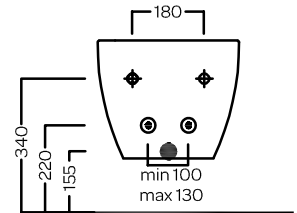

DISEGNO TECNICO TECHNICAL DESIGN

ACCESSORI ACCESSORIES

fischer
innovative solutions
Fissaggio speciale dal basso
Special fixing from the bottom

fischer
innovative solutions
Borchia Troppopieno Uni
Universal Overflow cap

Piletta in CERAMICA con tappo "Up & Down" Ø 71 mm
CERAMIC drain siphon with "Up & Down" cap Ø 71 mm

Piletta universale "Up & Down" / Scarico Libero con tappo Ø 63 mm
Universal "Free outlet" / "Up & Down" drain siphon with cap Ø 63 mm

fischer
innovative solutions
Staffa universale per sospesi
Universal wall hung bracket

Sedile frenato ACCOPPIATO EXTRA-SLIM
EXTRA-SLIM Sandwich
Soft Close Seat cover

Sedile frenato AVVOLGENTE
Wrap Soft Close
Seat cover

GAMMA COLORE COLOR RANGE

01
BIANCO
WHITE

25
BIANCO MATT
WHITE MATT

12
AVORIO
IVORY

29
TABACCO
TOBACCO

28
CRETA
CRETE

46
SELVA
FOREST

26
SABBIA
SAND

07
CEMENTO
CEMENT

08
ANTRACITE
ANTHRACITE

45
CENERE
ASH

06
LAVAGNA
BLACKBOARD

02
NERO MATT
BLACK MATT