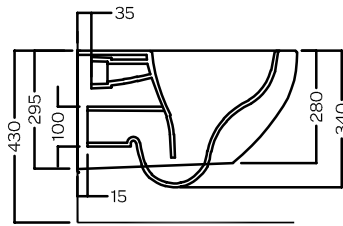

DISEGNO TECNICO TECHNICAL DESIGN

ACCESSORI ACCESSORIES

fischer
innovative solutions
Fissaggio speciale dal basso
Special fixing from the bottom

fischer
innovative solutions
Borchia Troppopieno Uni
Universal Overflow cap

Piletta in CERAMICA con tappo "Up & Down" Ø 71 mm
CERAMIC drain siphon with "Up & Down" cap Ø 71 mm

Piletta universale "Up & Down" / Scarico Libero con tappo Ø 63 mm
Universal "Free outlet" / "Up & Down" drain siphon with cap Ø 63 mm

fischer
innovative solutions
Staffa universale per sospesi
Universal wall hung bracket

Sedile frenato ACCOPPIATO EXTRA-SLIM
EXTRA-SLIM Sandwich
Soft Close Seat cover

Sedile frenato AVVOLGENTE
Wrap Soft Close
Seat cover

GAMMA COLORE COLOR RANGE

01
BIANCO
WHITE

25
BIANCO MATT
WHITE MATT

12
AVORIO
IVORY

29
TABACCO
TOBACCO

28
CRETA
CRETE

46
SELVA
FOREST

26
SABBIA
SAND

07
CEMENTO
CEMENT

08
ANTRACITE
ANTHRACITE

45
CENERE
ASH

06
LAVAGNA
BLACKBOARD

02
NERO MATT
BLACK MATT