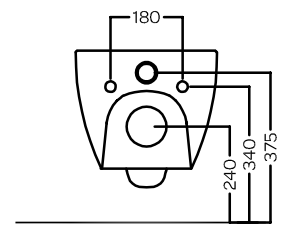

DISEGNO TECNICO TECHNICAL DESIGN

ACCESSORI ACCESSORIES

fischer
innovative solutions
Fissaggio speciale dal basso
Special fixing from the bottom

fischer
innovative solutions
Borchia Troppopieno Uni
Universal Overflow cap

Piletta in CERAMICA con tappo "Up & Down" Ø 71 mm
CERAMIC drain siphon with "Up & Down" cap Ø 71 mm

Piletta universale "Up & Down" / Scarico Libero con tappo Ø 63 mm
Universal "Free outlet" / "Up & Down" drain siphon with cap Ø 63 mm

fischer
innovative solutions
Staffa universale per sospesi
Universal wall hung bracket

Sedile frenato ACCOPPIATO EXTRA-SLIM
EXTRA-SLIM Sandwich
Soft Close Seat cover

Sedile frenato AVVOLGENTE
Wrap Soft Close
Seat cover

GAMMA COLORE COLOR RANGE

01
BIANCO
WHITE

25
BIANCO MATT
WHITE MATT

12
AVORIO
IVORY

29
TABACCO
TOBACCO

28
CRETA
CRETE

46
SELVA
FOREST

26
SABBIA
SAND

07
CEMENTO
CEMENT

08
ANTRACITE
ANTHRACITE

45
CENERE
ASH

06
LAVAGNA
BLACKBOARD

02
NERO MATT
BLACK MATT