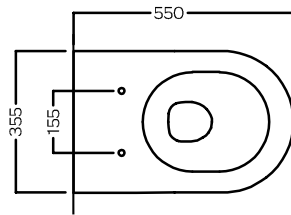

DISEGNO TECNICO TECHNICAL DESIGN

ACCESSORI ACCESSORIES

fischer
innovative solutions
Fissaggio speciale dal basso
Special fixing from the bottom

fischer
innovative solutions
Borchia Troppopieno Uni
Universal Overflow cap

Piletta in CERAMICA con tappo "Up & Down" Ø 71 mm
CERAMIC drain siphon with "Up & Down" cap Ø 71 mm

Piletta universale "Up & Down" / Scarico Libero con tappo Ø 63 mm
Universal "Free outlet" / "Up & Down" drain siphon with cap Ø 63 mm

fischer
innovative solutions
Staffa universale per sospesi
Universal wall hung bracket

Sedile frenato ACCOPPIATO EXTRA-SLIM
EXTRA-SLIM Sandwich
Soft Close Seat cover

Sedile frenato AVVOLGENTE
Wrap Soft Close
Seat cover

GAMMA COLORE COLOR RANGE

01
BIANCO
WHITE

25
BIANCO MATT
WHITE MATT

12
AVORIO
IVORY

29
TABACCO
TOBACCO

28
CRETA
CRETE

46
SELVA
FOREST

26
SABBIA
SAND

07
CEMENTO
CEMENT

08
ANTRACITE
ANTHRACITE

45
CENERE
ASH

06
LAVAGNA
BLACKBOARD

02
NERO MATT
BLACK MATT