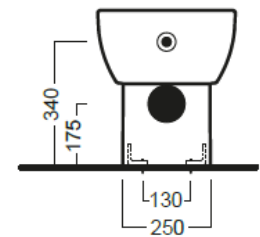

NIDO

TERRA WC
360x555

Vaso scarico universale. Installazione a filo muro. Completo di fissaggio. Può essere abbinato alle cassette Monolith.

WC with universal outlet. Back-to-wall installation. Complete with fixing. Compatible with Monolith cisterns.

Bidet monoforo filo muro, completo di fissaggi.

Back-to-wall one hole bidet, complete with fixing elements.

DISEGNO TECNICO TECHNICAL DESIGN

ACCESSORI ACCESSORIES

Fissaggio orizzontale
Horizontal fixing bol

Curva tecnica
PVC "s" trap convertor

Raccordo scarico parete 90MM
PVC wall connection outlet
90MM

Cassetta MONOLITH
MONOLITH cistern

Piletta in CERAMICA con tappo "Up & Down" Ø 71 mm
CERAMIC drain siphon with
"Up & Down" cap Ø 71 mm