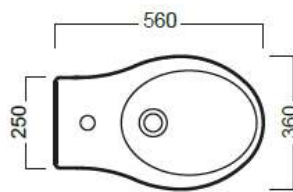

NIDO

TERRA WC
360x555

Vaso scarico universale. Installazione a filo muro. Completo di fissaggio. Può essere abbinato alle cassette Monolith.

WC with universal outlet. Back-to-wall installation. Complete with fixing. Compatible with Monolith cisterns.

Bidet monoforo filo muro, completo di fissaggi.

Back-to-wall one hole bidet, complete with fixing elements.

DISEGNO TECNICO TECHNICAL DESIGN

ACCESSORI ACCESSORIES

Fissaggio orizzontale
Horizontal fixing bol

Curva tecnica
PVC "s" trap convertor

Raccordo scarico parete 90MM
PVC wall connection outlet
90MM

Cassetta MONOLITH
MONOLITH cistern

Piletta in CERAMICA con tappo "Up & Down" Ø 71 mm
CERAMIC drain siphon with
"Up & Down" cap Ø 71 mm