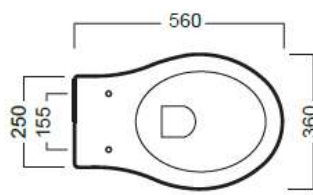

NIDO

TERRA WC
360x555

Vaso scarico universale. Installazione a filo muro. Completo di fissaggio. Può essere abbinato alle cassette Monolith.

WC with universal outlet. Back-to-wall installation. Complete with fixing. Compatible with Monolith cisterns.

Bidet monoforo filo muro, completo di fissaggi.

Back-to-wall one hole bidet, complete with fixing elements.

DISEGNO TECNICO TECHNICAL DESIGN

ACCESSORI ACCESSORIES

Fissaggio orizzontale
Horizontal fixing bol

Curva tecnica
PVC "s" trap convertor

Raccordo scarico parete 90MM
PVC wall connection outlet
90MM

Cassetta MONOLITH
MONOLITH cistern

Piletta in CERAMICA con tappo "Up & Down" Ø 71 mm
CERAMIC drain siphon with
"Up & Down" cap Ø 71 mm