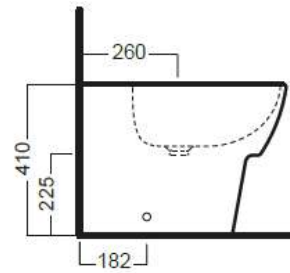

NIDO

TERRA WC
360x555

Vaso scarico universale. Installazione a filo muro. Completo di fissaggio. Può essere abbinato alle cassette Monolith.

WC with universal outlet. Back-to-wall installation. Complete with fixing. Compatible with Monolith cisterns.

Bidet monoforo filo muro, completo di fissaggi.

Back-to-wall one hole bidet, complete with fixing elements.

DISEGNO TECNICO TECHNICAL DESIGN

ACCESSORI ACCESSORIES

Fissaggio orizzontale
Horizontal fixing bol

Curva tecnica
PVC "s" trap convertor

Raccordo scarico parete 90MM
PVC wall connection outlet
90MM

Cassetta MONOLITH
MONOLITH cistern

Piletta in CERAMICA con tappo "Up & Down" Ø 71 mm
CERAMIC drain siphon with
"Up & Down" cap Ø 71 mm