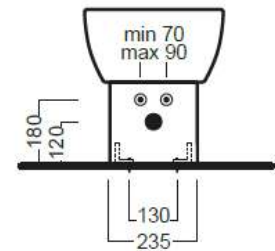

NIDO

TERRA WC
360x555

Vaso scarico universale. Installazione a filo muro. Completo di fissaggio. Può essere abbinato alle cassette Monolith.

WC with universal outlet. Back-to-wall installation. Complete with fixing. Compatible with Monolith cisterns.

Bidet monoforo filo muro, completo di fissaggi.

Back-to-wall one hole bidet, complete with fixing elements.

DISEGNO TECNICO TECHNICAL DESIGN

ACCESSORI ACCESSORIES

Fissaggio orizzontale
Horizontal fixing bol

Curva tecnica
PVC "s" trap convertor

Raccordo scarico parete 90MM
PVC wall connection outlet
90MM

Cassetta MONOLITH
MONOLITH cistern

Piletta in CERAMICA con tappo "Up & Down" Ø 71 mm
CERAMIC drain siphon with
"Up & Down" cap Ø 71 mm

Piletta universale "Up & Down"/ Scarico Libero con tappo Ø 63 mm
Universal "Free outlet"/
"Up & Down" drain siphon with cap Ø
63 mm

Sedile frenato
Soft close seat cover

Sedile
Seat cover

GAMMA COLORE COLOR RANGE