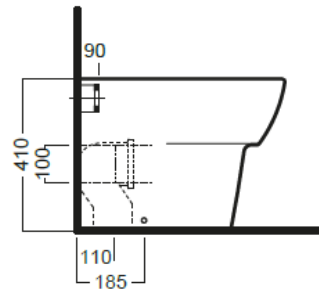

NIDO

TERRA WC
360x555

Vaso scarico universale. Installazione a filo muro. Completo di fissaggio. Può essere abbinato alle cassette Monolith.

WC with universal outlet. Back-to-wall installation. Complete with fixing. Compatible with Monolith cisterns.

Bidet monoforo filo muro, completo di fissaggi.

Back-to-wall one hole bidet, complete with fixing elements.

DISEGNO TECNICO TECHNICAL DESIGN

ACCESSORI ACCESSORIES

Fissaggio orizzontale
Horizontal fixing bol

Curva tecnica
PVC "s" trap convertor

Raccordo scarico parete 90MM
PVC wall connection outlet
90MM

Cassetta MONOLITH
MONOLITH cistern

Piletta in CERAMICA con tappo "Up & Down" Ø 71 mm
CERAMIC drain siphon with
"Up & Down" cap Ø 71 mm