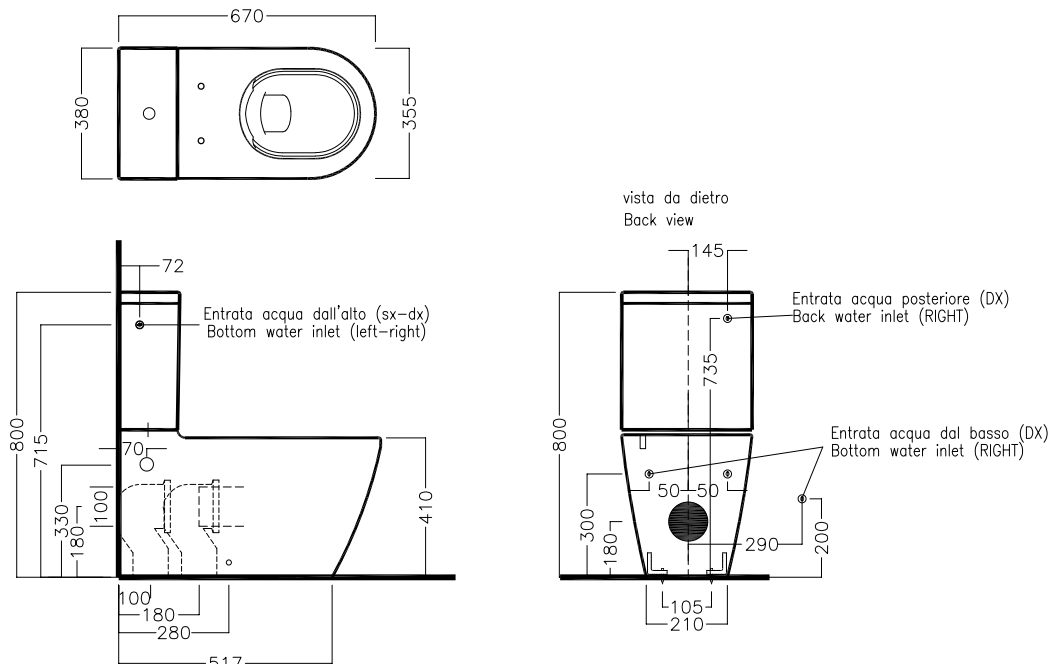

DISEGNO TECNICO TECHNICAL DESIGN

ACCESSORI ACCESSORIES