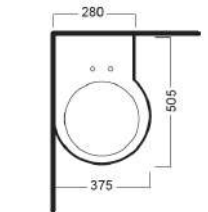

YOU & ME

375x505 ANG DX
460x460 DX/SX

460x460 DX

460x460 SX

Vaso d'angolo destro scarico universale filo muro

Back to wall right-hand corner wc with universal outlet

Lavabo sospeso a muro, completo di fissaggi. Nelle due versioni destro e sinistro, può essere installato ad angolo oppure a centro parete.

Wall-hung washbasin, complete with fixing elements. Right-hand or left-hand versions. Can be mounted in the corner or the centre of the wall.

INSTALLAZIONE INSTALLATION

Sospeso
Wall hung

In appoggio
surface-mounted

Esempi di montaggio
Mounting examples

TUTTO IL TUO BAGNO IN UN M2
ALL YOUR BATH IN A M2

DISEGNO TECNICO TECHNICAL DESIGN

ACCESSORI ACCESSORIES

Fissaggio orizzontale
Horizontal fixing bol

Curva tecnica
PVC "s" trap convertor

Piletta in CERAMICA con
tappo "Up & Down" Ø 71 mm
CERAMIC drain siphon with
"Up & Down" cap Ø 71 mm

Piletta universale "Up & Down"/
Scarico Libero con tappo Ø 63 mm
Universal "Free outlet" / "Up & Down"
drain siphon with cap Ø 63 mm