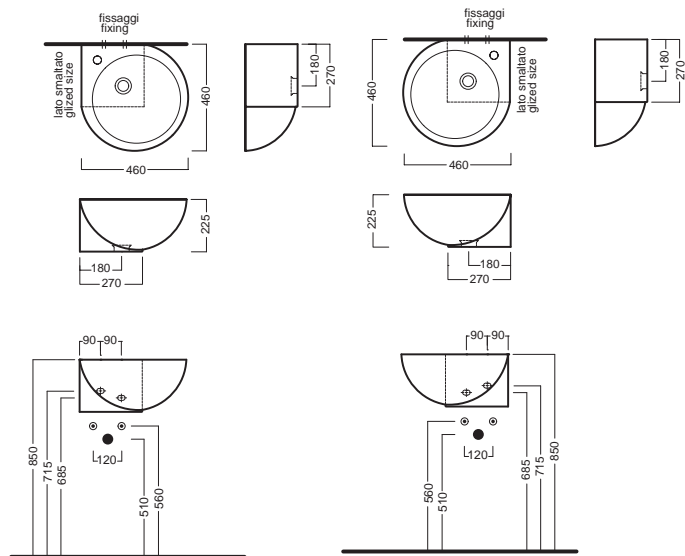

ACCESSORI ACCESSORIES

GAMMA COLORE COLOR RANGE