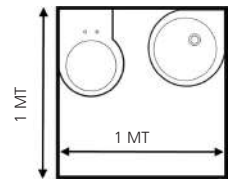

YOU & ME

375x505 ANG DX
460x460 DX/SX

460x460 DX

460x460 SX

Vaso d'angolo destro scarico universale filo muro

Back to wall right-hand corner wc with universal outlet

Lavabo sospeso a muro, completo di fissaggi. Nelle due versioni destro e sinistro, può essere installato ad angolo oppure a centro parete.

Wall-hung washbasin, complete with fixing elements. Right-hand or left-hand versions. Can be mounted in the corner or the centre of the wall.

INSTALLAZIONE INSTALLATION

Sospeso
Wall hung

In appoggio
surface-mounted

Esempi di montaggio
Mounting examples

TUTTO IL TUO BAGNO IN UN M2
ALL YOUR BATH IN A M2

DISEGNO TECNICO TECHNICAL DESIGN

ACCESSORI ACCESSORIES

Fissaggio orizzontale
Horizontal fixing bol

Curva tecnica
PVC "s" trap convertor

Piletta in CERAMICA con
tappo "Up & Down" Ø 71 mm
CERAMIC drain siphon with
"Up & Down" cap Ø 71 mm

Piletta universale "Up & Down"/
Scarico Libero con tappo Ø 63 mm
Universal "Free outlet" / "Up & Down"
drain siphon with cap Ø 63 mm