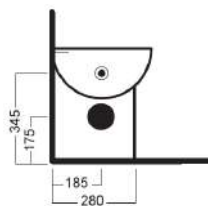

YOU & ME

375x505 ANG DX
460x460 DX/SX

460x460 DX

460x460 SX

Vaso d'angolo destro scarico universale filo muro

Back to wall right-hand corner wc with universal outlet

Lavabo sospeso a muro, completo di fissaggi. Nelle due versioni destro e sinistro, può essere installato ad angolo oppure a centro parete.

Wall-hung washbasin, complete with fixing elements. Right-hand or left-hand versions. Can be mounted in the corner or the centre of the wall.

INSTALLAZIONE INSTALLATION

Sospeso
Wall hung

In appoggio
surface-mounted

Esempi di montaggio
Mounting examples

TUTTO IL TUO BAGNO IN UN M2
ALL YOUR BATH IN A M2

DISEGNO TECNICO TECHNICAL DESIGN

ACCESSORI ACCESSORIES

Fissaggio orizzontale
Horizontal fixing bol

Curva tecnica
PVC "s" trap convertor

Raccordo scarico parete 90MM
PVC wall connection outlet
90MM

Cassetta MONOLITH
MONOLITH cistern

Sedile frenato
Soft close seat cover

Fissaggio lavabo
Fixing bolt for
washbasin

Sifone di scarico
drain trap