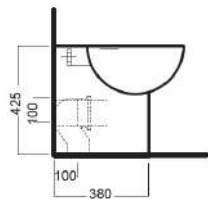

YOU & ME

375x505 ANG DX
460x460 DX/SX

460x460 DX

460x460 SX

Vaso d'angolo destro scarico universale filo muro

Back to wall right-hand corner wc with universal outlet

Lavabo sospeso a muro, completo di fissaggi. Nelle due versioni destro e sinistro, può essere installato ad angolo oppure a centro parete.

Wall-hung washbasin, complete with fixing elements. Right-hand or left-hand versions. Can be mounted in the corner or the centre of the wall.

INSTALLAZIONE INSTALLATION

Sospeso
Wall hung

In appoggio
surface-mounted

Esempi di montaggio
Mounting examples

TUTTO IL TUO BAGNO IN UN M2
ALL YOUR BATH IN A M2

DISEGNO TECNICO TECHNICAL DESIGN

ACCESSORI ACCESSORIES

Fissaggio orizzontale
Horizontal fixing bol

Curva tecnica
PVC "s" trap convertor

Raccordo scarico parete 90MM
PVC wall connection outlet
90MM

Cassetta MONOLITH
MONOLITH cistern

Sedile frenato
Soft close seat cover

Fissaggio lavabo
Fixing bolt for
washbasin

Sifone di scarico
drain trap