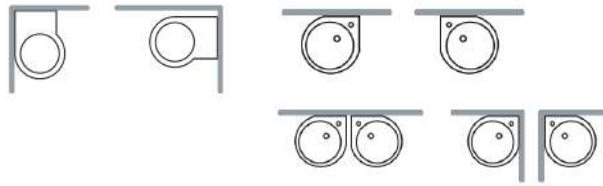

YOU & ME

375x505 ANG DX
460x460 DX/SX

460x460 DX

460x460 SX

Vaso d'angolo destro scarico universale filo muro

Back to wall right-hand corner wc with universal outlet

Lavabo sospeso a muro, completo di fissaggi. Nelle due versioni destro e sinistro, può essere installato ad angolo oppure a centro parete.

Wall-hung washbasin, complete with fixing elements. Right-hand or left-hand versions. Can be mounted in the corner or the centre of the wall.

INSTALLAZIONE INSTALLATION

Sospeso
Wall hung

In appoggio
surface-mounted

Esempi di montaggio
Mounting examples

TUTTO IL TUO BAGNO IN UN M2
ALL YOUR BATH IN A M2

DISEGNO TECNICO TECHNICAL DESIGN

ACCESSORI ACCESSORIES

Fissaggio orizzontale
Horizontal fixing bol

Curva tecnica
PVC "s" trap convertor

Raccordo scarico parete 90MM
PVC wall connection outlet
90MM

Cassetta MONOLITH
MONOLITH cistern

Sedile frenato
Soft close seat cover

Fissaggio lavabo
Fixing bolt for
washbasin

Sifone di scarico
drain trap