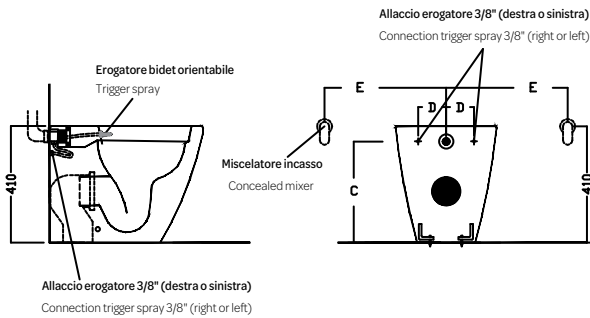

VASO CON BIDET INTEGRATO

Nozzle WC with universal outlet WC
mit integriert bidet

Vaso filo muro
Wc back-to-wall
Stand Wc

Vaso filo muro-Wc back-to-wall-Stand Wc

	A	B	C	D	E
BIANCA TR RIM	520	360	345	60	da 350 a 450
FUSION RIM	540	355	357	60	da 350 a 450
LE FIABE	555	285	355	70	da 350 a 450

Vaso Sospeso
Wall-hung WC
Hang Wc

Vaso Sospeso-Wall-hung WC-Hang Wc

	A	B	C	D	E
FUSION RIM	540	355	160	80	da 350 a 450
FUSION COMPACT	485	355	160	80	da 350 a 450
LE FIABE	555	285	160	90	da 350 a 450

Y1H701

Questo sistema trasforma i WC sospesi e back-to wall in Wc-bidet.
This system transforms wall-hung and back-to-wall WC in Wc-bidet.