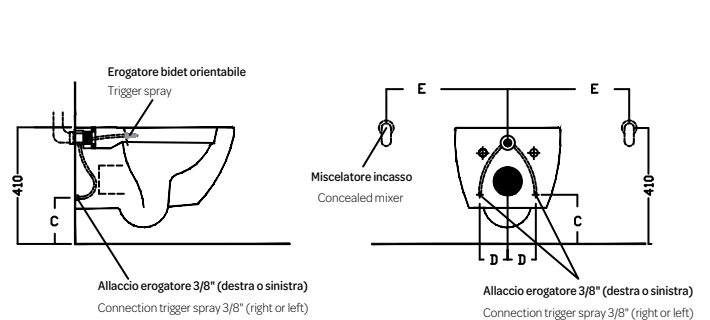

VASO CON BIDET INTEGRATO

Nozzle WC with universal outlet WC
mit integriert bidet

Vaso filo muro
Wc back-to-wall
Stand Wc

Vaso filo muro-Wc back-to-wall-Stand Wc

	A	B	C	D	E
BIANCA TR RIM	520	360	345	60	da 350 a 450
FUSION RIM	540	355	357	60	da 350 a 450
LE FIABE	555	285	355	70	da 350 a 450

Vaso Sospeso
Wall-hung WC
Hang Wc

Vaso Sospeso-Wall-hung WC-Hang Wc

	A	B	C	D	E
FUSION RIM	540	355	160	80	da 350 a 450
FUSION COMPACT	485	355	160	80	da 350 a 450
LE FIABE	555	285	160	90	da 350 a 450

Y1H701

Questo sistema trasforma i WC sospesi e back-to wall in Wc-bidet.
This system transforms wall-hung and back-to-wall WC in Wc-bidet.