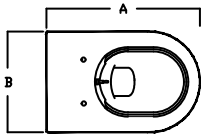

VASO CON BIDET INTEGRATO

Nozzle WC with universal outlet WC
mit integriert bidet

Vaso filo muro
Wc back-to-wall
Stand Wc

Vaso filo muro-Wc back-to-wall-Stand Wc

	A	B	C	D	E
BIANCA TR RIM	520	360	345	60	da 350 a 450
FUSION RIM	540	355	357	60	da 350 a 450
LE FIABE	555	285	355	70	da 350 a 450

Vaso Sospeso
Wall-hung WC
Hang Wc

Vaso Sospeso-Wall-hung WC-Hang Wc

	A	B	C	D	E
FUSION RIM	540	355	160	80	da 350 a 450
FUSION COMPACT	485	355	160	80	da 350 a 450
LE FIABE	555	285	160	90	da 350 a 450

Y1H701