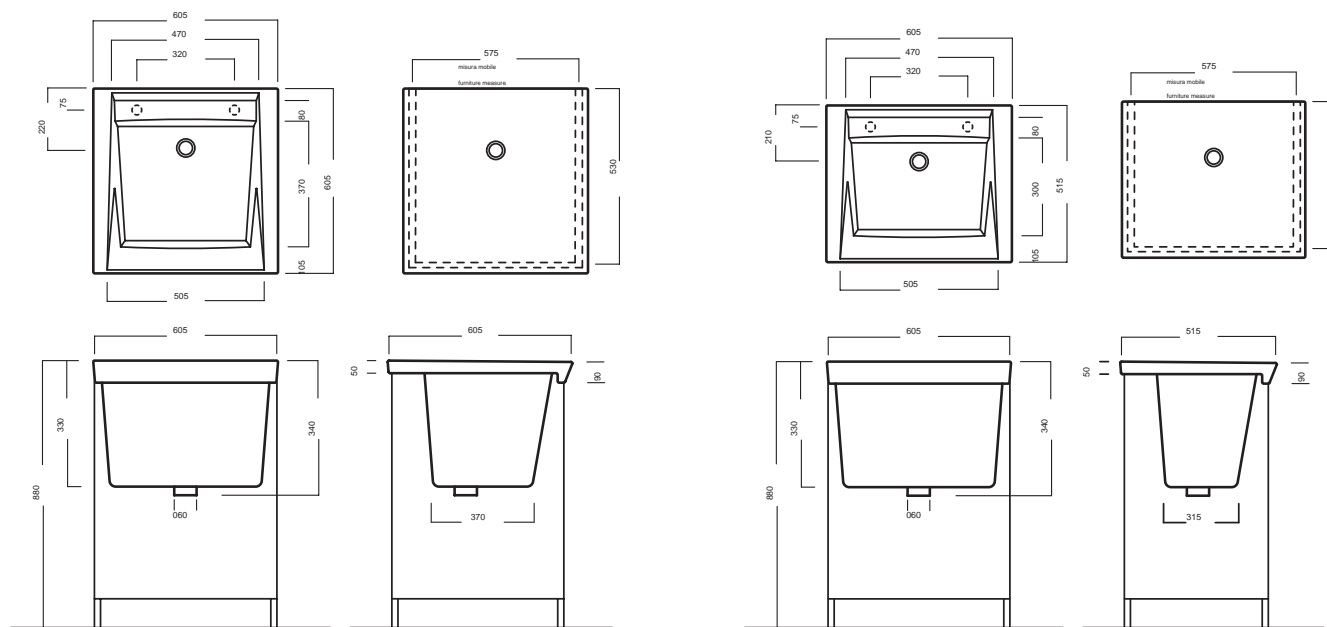

SPECIALI

605x605
SIXTY.LP

Lavapanni in ceramica. Senza fori rubinetteria sul piano
(predisposto per rubinetteria monoforo in 2 posizioni)

605x515
FIFTY.LP

Ceramic laundry sink. Without faucet hole
(predisposed one hole in 2 positions)

INSTALLAZIONE INSTALLATION

Su mobile
On a custom-made furniture

DISEGNO TECNICO TECHNICAL DESIGN

ACCESSORI ACCESSORIES

Sifone di scarico
Drain trap

Mobiletto a due ante bianco
(completo di tavola in pino di Svezia)
white furniture with 2 drawers
(washboard in Swedish pine
included)

Tavola in pino di Svezia per
SIXTY.LP washboard in
Swedish pine for SIXTY.LP

GAMMA COLORE COLOR RANGE

01
BIANCO
WHITE