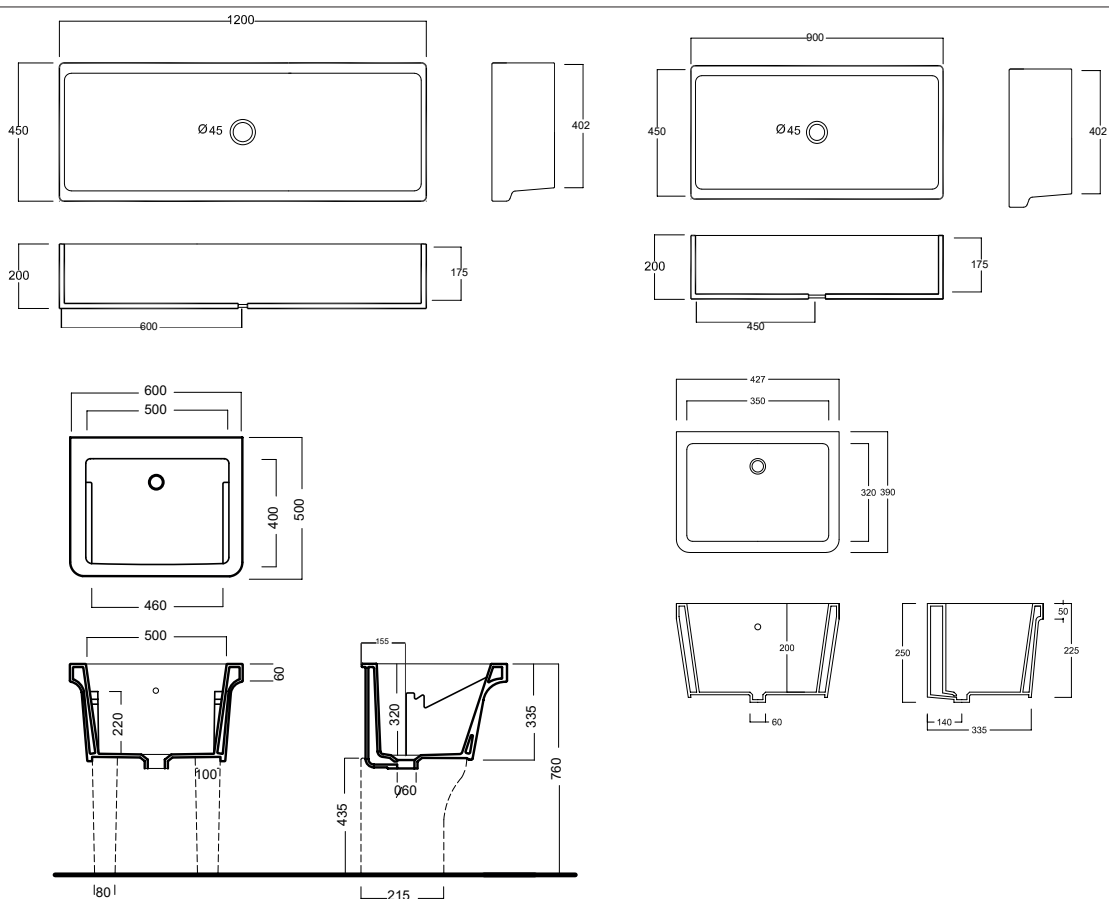

SPECIALI

1200x450x200

905x450x200

Lavabi a canale. Da installare sospeso a muro con staffe per lavelli pesanti (non fornite da Hatria).

Sinks. To be installed on the wall with brackets for heavy washbasins (do not supplied by Hatria).

600x500

380x420

Lavatoio. Da installare sospeso a muro con staffe per lavelli pesanti (non fornite da Hatria) oppure su muriccioli (2x).

Sink. To be installed on the wall with brackets for heavy washbasins (do not supplied by Hatria) or on ceramic matching support (2x).

INSTALLAZIONE INSTALLATION

Sospeso
Wall hung

DISEGNO TECNICO TECHNICAL DESIGN

ACCESSORI ACCESSORIES

Sifone di scarico per lavabi a canale
Drain trap for sinks

Muriccioli
Supports

GAMMA COLORE COLOR RANGE