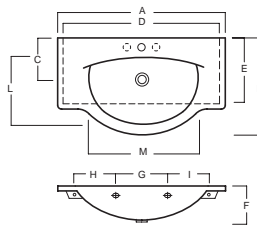

INSTALLAZIONE INSTALLATION

Sospeso
Wall hung

Su mobile
On a custom-made furniture

DISEGNO TECNICO TECHNICAL DESIGN

SOPHIE	A	B	C	D	E	F	G	H	I	L	M
lavabo 105	1050	495	210	1010	330	190	280	170	170	315	540
lavabo 95	950	500	195	905	330	195	280	170	170	315	540
lavabo 75	750	495	210	710	330	190	280	-	-	315	540
lavabo 56	560	450	190	510	350	170	190	-	-	275	385

ACCESSORI ACCESSORIES

Fissaggio lavabo
Fixing bolt for
washbasin

Sifone di scarico
drain trap

Piletta in CERAMICA con
tappo "Up & Down" Ø 71 mm
CERAMIC drain siphon with
"Up & Down" cap Ø 71 mm

Piletta universale "Up & Down"/
Scarico Libero con tappo Ø 63 mm
Universal "Free outlet"/"Up & Down"
drain siphon with cap Ø 63 mm