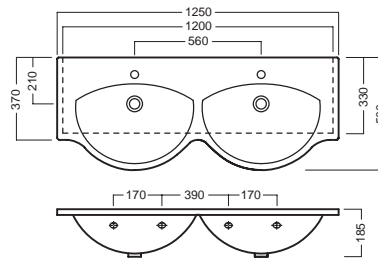

INSTALLAZIONE INSTALLATION

Sospeso
Wall hung

Su mobile
On a custom-made furniture

DISEGNO TECNICO TECHNICAL DESIGN

SOPHIE	A	B	C	D	E	F	G	H	I	L	M
lavabo 105	1050	495	210	1010	330	190	280	170	170	315	540
lavabo 95	950	500	195	905	330	195	280	170	170	315	540
lavabo 75	750	495	210	710	330	190	280	-	-	315	540
lavabo 56	560	450	190	510	350	170	190	-	-	275	385

ACCESSORI ACCESSORIES

Fissaggio lavabo
Fixing bolt for
washbasin

Sifone di scarico
drain trap

Piletta in CERAMICA con
tappo "Up & Down" Ø 71 mm
CERAMIC drain siphon with
"Up & Down" cap Ø 71 mm

Piletta universale "Up & Down"/
Scarico Libero con tappo Ø 63 mm
Universal "Free outlet"/"Up & Down"
drain siphon with cap Ø 63 mm