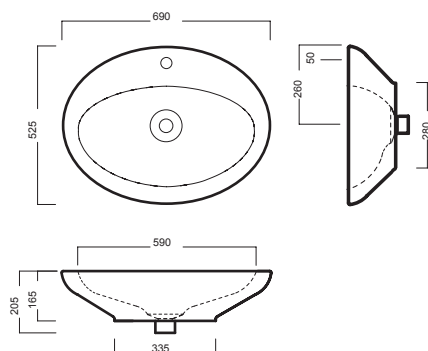

# SCULTURE

690x525

Lavabo da installare in appoggio su piano. Completo di piletta a scarico libero con tappo speciale cromato. Senza troppopieno.

Surface-mounted washbasin, complete with free outlet drain siphon with special chrome-plated plug. No overflow.

## INSTALLAZIONE INSTALLATION

In appoggio  
Surface-mounted

## DISEGNO TECNICO TECHNICAL DESIGN

Apertura per installazione su piano Hole for surface installation