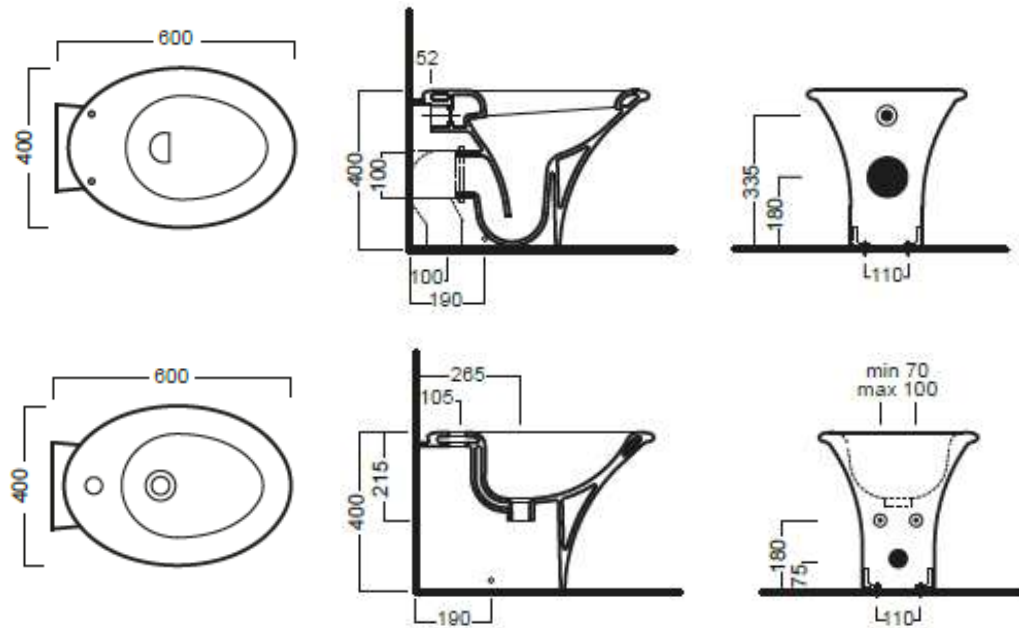

# SCULTURE

TERRA WC

400x600

Vaso scarico universale. Installazione a filo muro. Completo di fissaggio.

WC with universal outlet. Back-to-wall installation. Complete with fixing.

Bidet monoforo filo muro, completo di fissaggi.

Back-to-wall one hole bidet, complete with fixing elements.

## ACCESSORI ACCESSORIES

Fissaggio orizzontale  
Horizontal fixing bol

Curva tecnica  
PVC "s" trap convertor

Raccordo scarico parete 90MM  
PVC wall connection outlet  
90MM

Piletta in CERAMICA con tappo "Up & Down" Ø 71 mm  
CERAMIC drain siphon with  
"Up & Down" cap Ø 71 mm

Piletta universale  
"Up & Down"/ Scarico Libero con  
tappo Ø 63 mm  
Universal "Free outlet"/  
"Up & Down" drain siphon with cap Ø  
63 mm

Sedile frenato  
Soft close seat cover

Sedile  
Seat cover