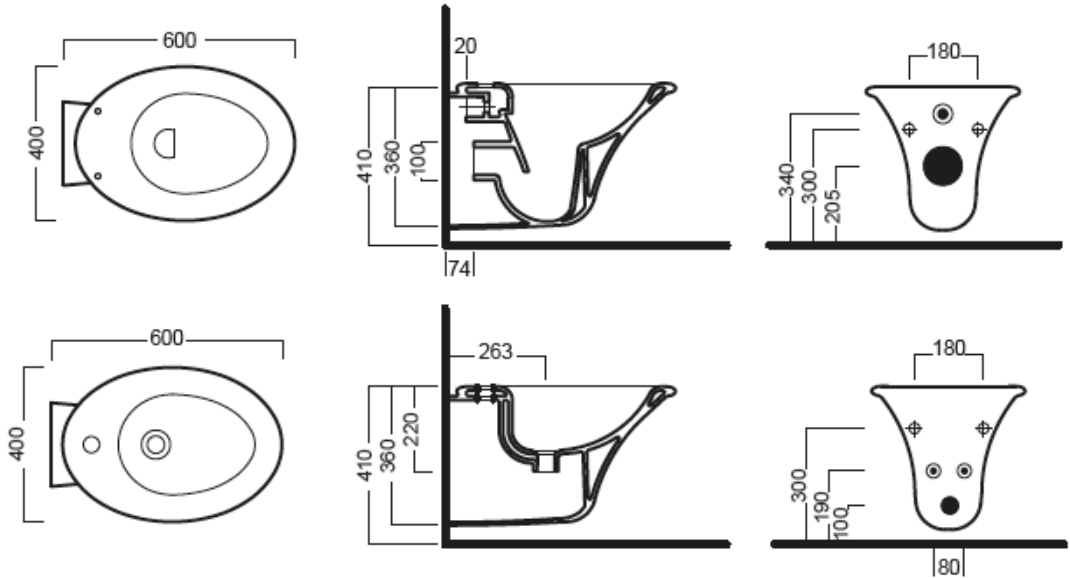

# SCULTURE

SOSPESO WC  
400x600

4,5 lt.  
HATRIA

Vaso sospeso Installazione con staffa universale per sospesi. Completo di coprifissaggi in ceramica.

Wall hung wc Mounted using universal bracket for wall-hung elements. Complete with ceramic fixing covers.

Bidet sospeso monoforo Installazione con staffa universale per sospesi. Completo di coprifissaggi in ceramica.

One hole wall hung bidet Mounted using universal bracket for wall-hung elements. Complete with ceramic fixing covers.

## DISEGNO TECNICO TECHNICAL DESIGN