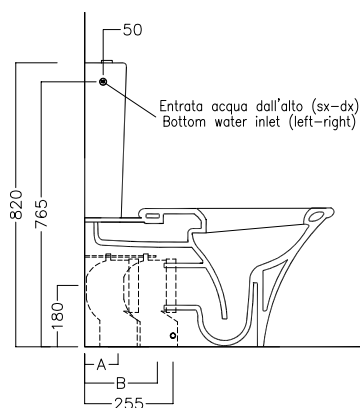

# SCULTURE

MONOBLOCCO WC  
420x720x820

Vaso monoblocco scarico universale per installazione a filo muro. Con cassette doppio scarico 3/6 litri entrata acqua laterale alta, bassa oppure posteriore.

One-piece universal outlet WC for back-to-wall installation. To be combined with cisterns with side top/bottom or back inlet system.

## DISEGNO TECNICO TECHNICAL DESIGN

	A	B
YXME01	180	240
YOEN01	100	210

Stop flushing bottom  
inlet mechanism  
chrome push button

Rubinetto Attacco  
posteriore  
Shut off valve for  
back inlet cistern

Curva tecnica con kit  
di fissaggio a parete  
PVC "s" trap convertor  
with wall fixing

Curva tecnica  
speciale tagliabile  
Cut to size special PVC  
"s" trap convertor

Raccordo scarico parete 90MM  
PVC wall connection outlet  
90MM

Sedile frenato  
Soft close seat cover

Sedile  
Seat cover