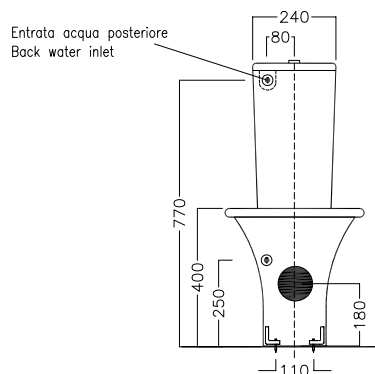

# SCULTURE

MONOBLOCCO WC  
420x720x820

Vaso monoblocco scarico universale per installazione a filo muro. Con cassette doppio scarico 3/6 litri entrata acqua laterale alta, bassa oppure posteriore.

One-piece universal outlet WC for back-to-wall installation. To be combined with cisterns with side top/bottom or back inlet system.

## DISEGNO TECNICO TECHNICAL DESIGN

	A	B
YXME01	180	240
YOEN01	100	210

## ACCESSORI ACCESSORIES

Fissaggio orizzontale  
Horizontal fixing bolt

Kit scarico universale,  
Galleggiante Alto pulsante  
cromo

Stop flushing side-high  
inlet mechanism chrome  
push button

Kit scarico universale,  
Galleggiante Basso  
pulsante cromo

Stop flushing bottom  
inlet mechanism  
chrome push button

Rubinetto Attacco  
posteriore  
Shut off valve for  
back inlet cistern

Curva tecnica con kit  
di fissaggio a parete  
PVC "s" trap convertor  
with wall fixing