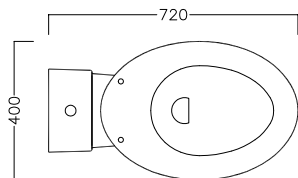

# SCULTURE

MONOBLOCCO WC  
420x720x820

Vaso monoblocco scarico universale per installazione a filo muro. Con cassette doppio scarico 3/6 litri entrata acqua laterale alta, bassa oppure posteriore.

One-piece universal outlet WC for back-to-wall installation. To be combined with cisterns with side top/bottom or back inlet system.

## DISEGNO TECNICO TECHNICAL DESIGN

	A	B
YXME01	180	240
YOEN01	100	210